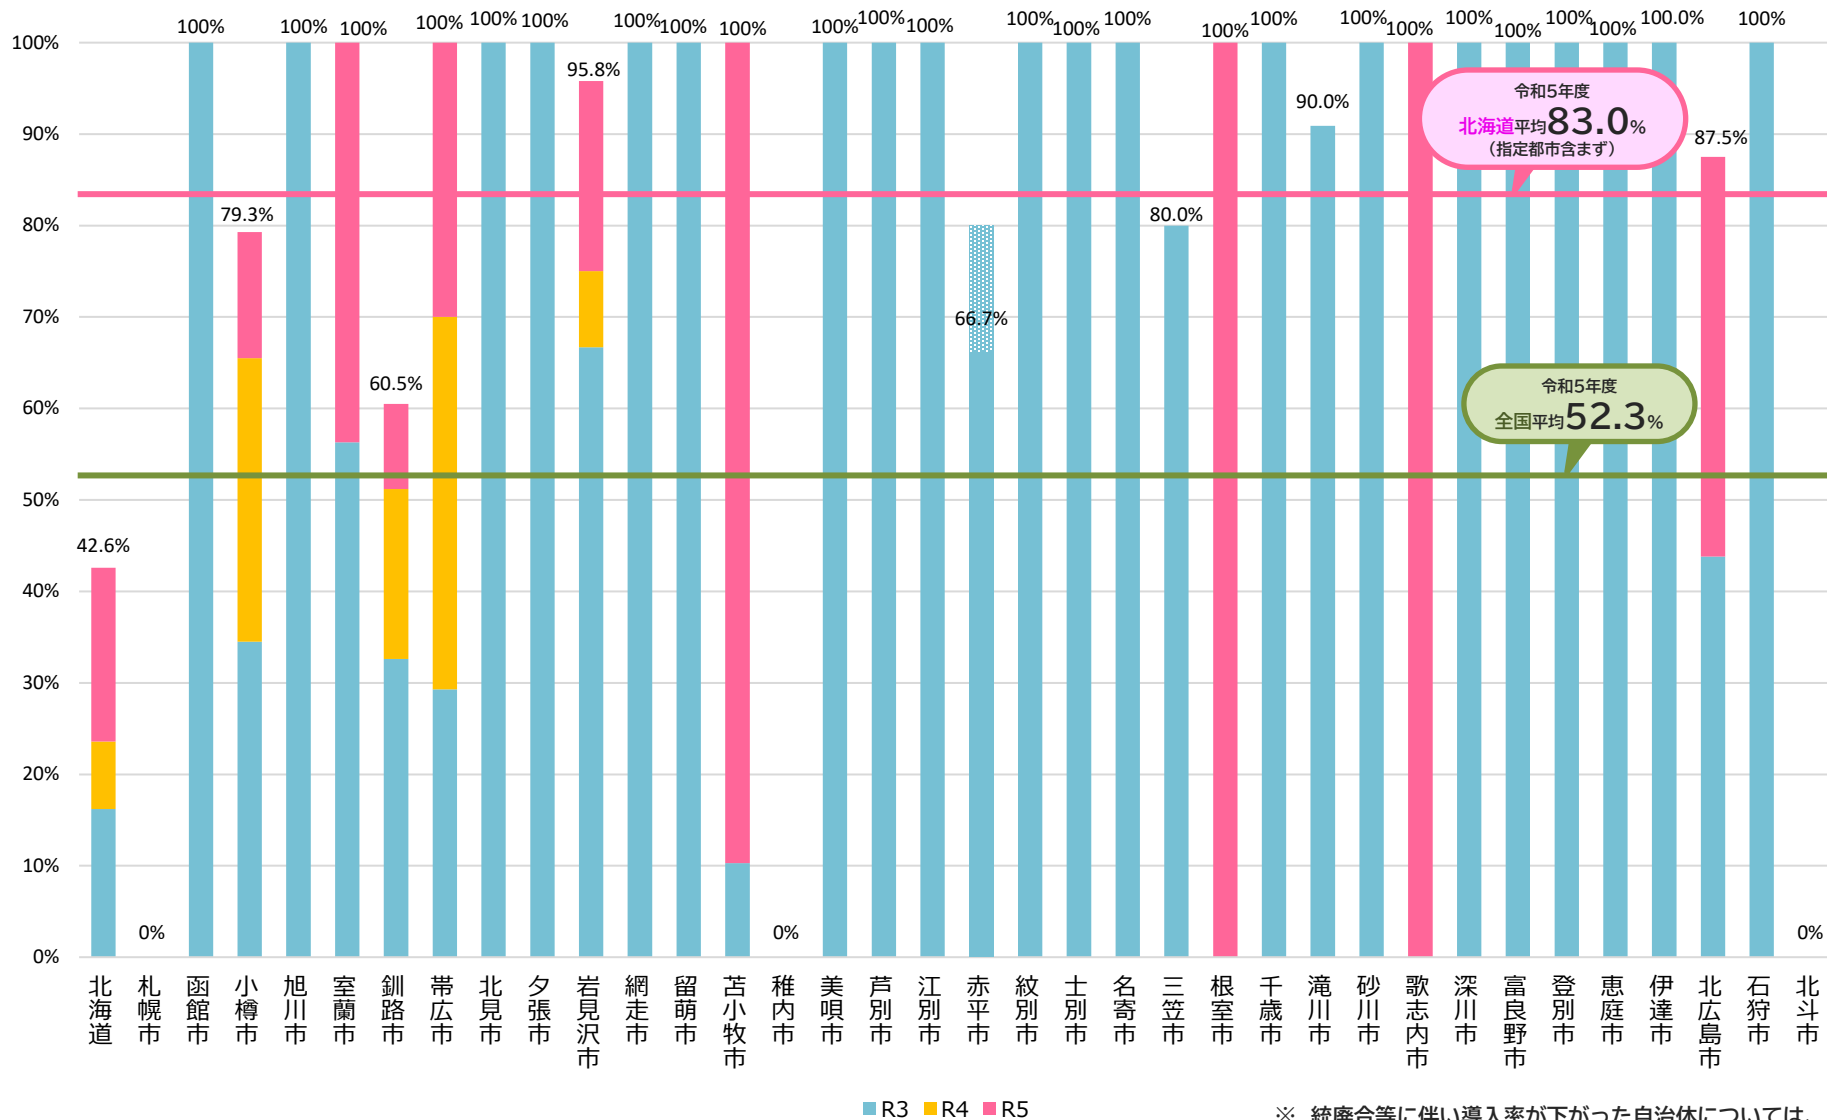

コミュニティ・スクールの導入率 3か年の推移

北海道①

各年度とも
5月1日時点

自治体別/全学校種

※ 統廃合等に伴い導入率が下がった自治体については、当該推移を網掛けで表示している。

コミュニティ・スクールの導入率 3か年の推移

北海道②

各年度とも
5月1日時点

自治体別/全学校種

※ 統廃合等に伴い導入率が下がった自治体については、当該推移を網掛けで表示している。

コミュニティ・スクールの導入率 3か年の推移

北海道③

各年度とも
5月1日時点

自治体別/全学校種

※ 統廃合等に伴い導入率が下がった自治体については、当該推移を網掛けで表示している。

コミュニティ・スクールの導入率 3か年の推移

北海道④

各年度とも
5月1日時点

自治体別/全学校種

※ 統廃合等に伴い導入率が下がった自治体については、当該推移を網掛けで表示している。

コミュニティ・スクールの導入率 3か年の推移

北海道⑤

各年度とも
5月1日時点

自治体別/全学校種