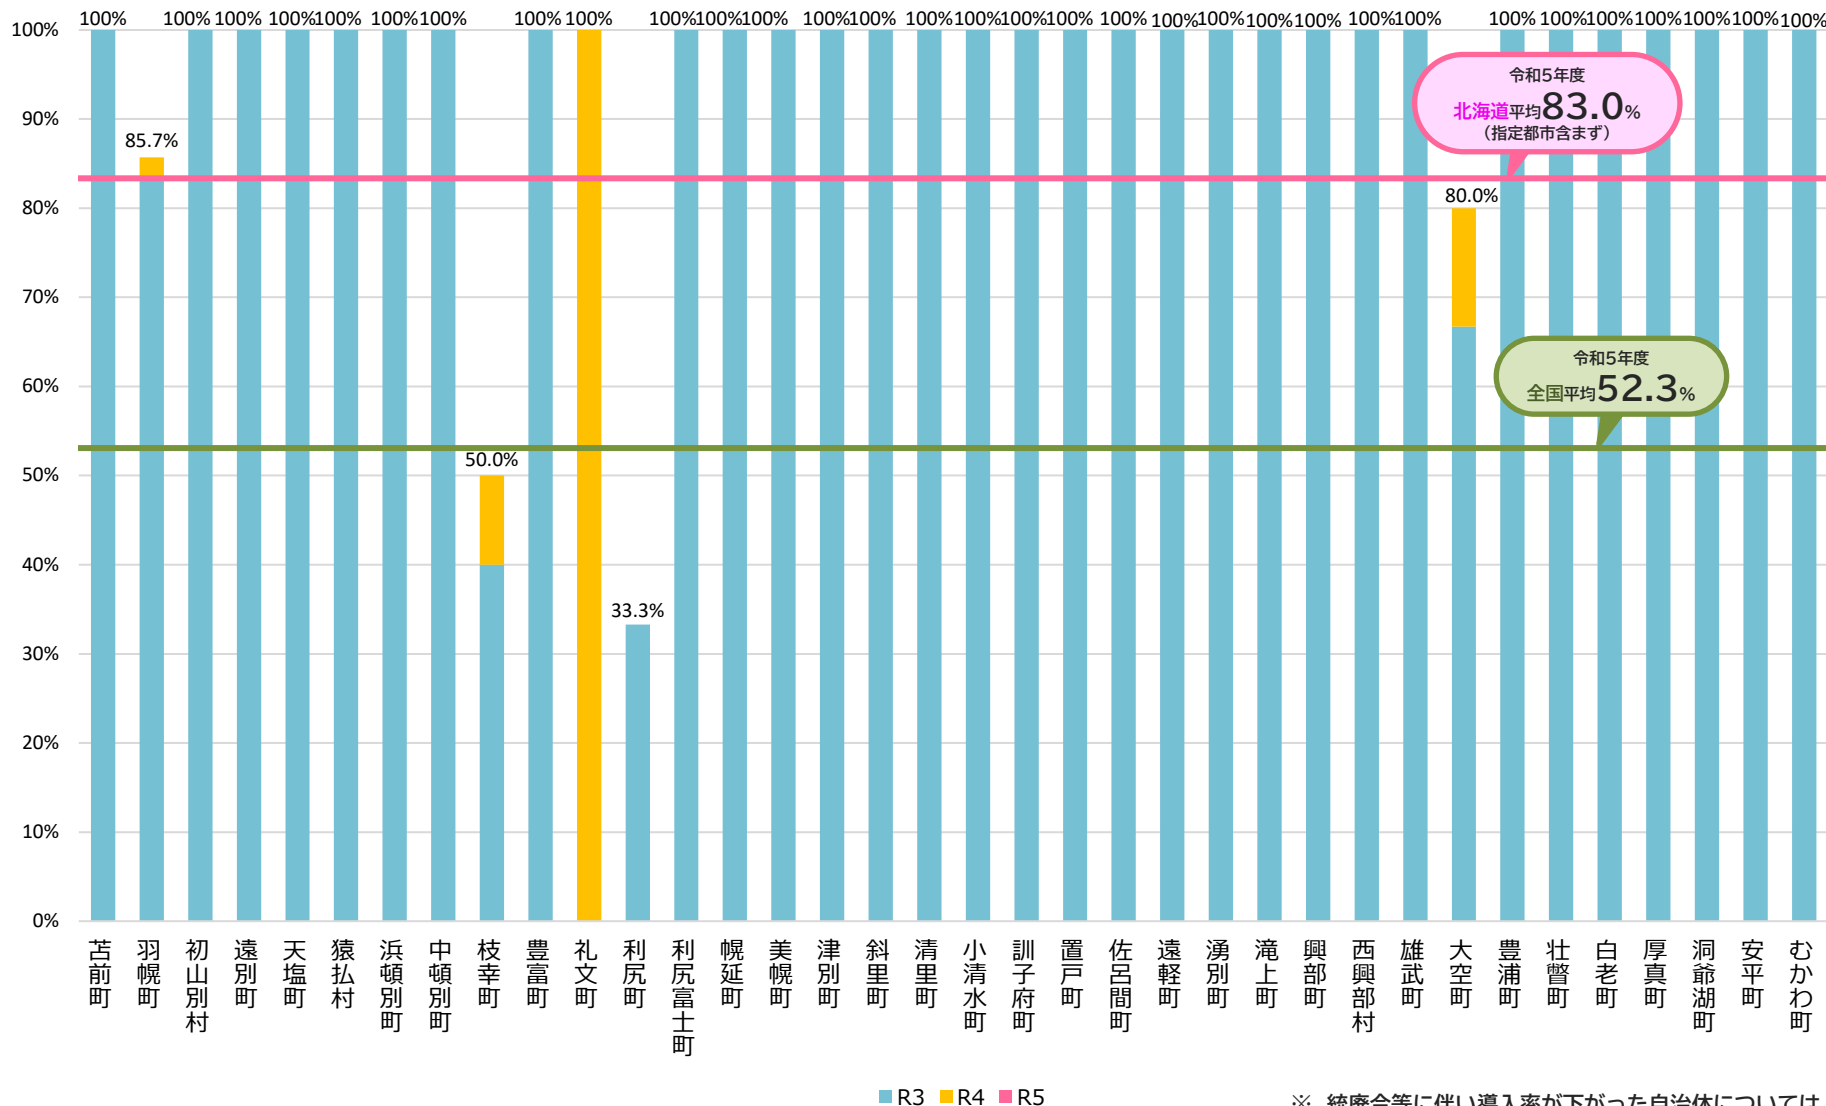

コミュニティ・スクールの導入率 3か年の推移

北海道④

各年度とも
5月1日時点

自治体別/全学校種

※ 統廃合等に伴い導入率が下がった自治体については、当該推移を網掛けで表示している。