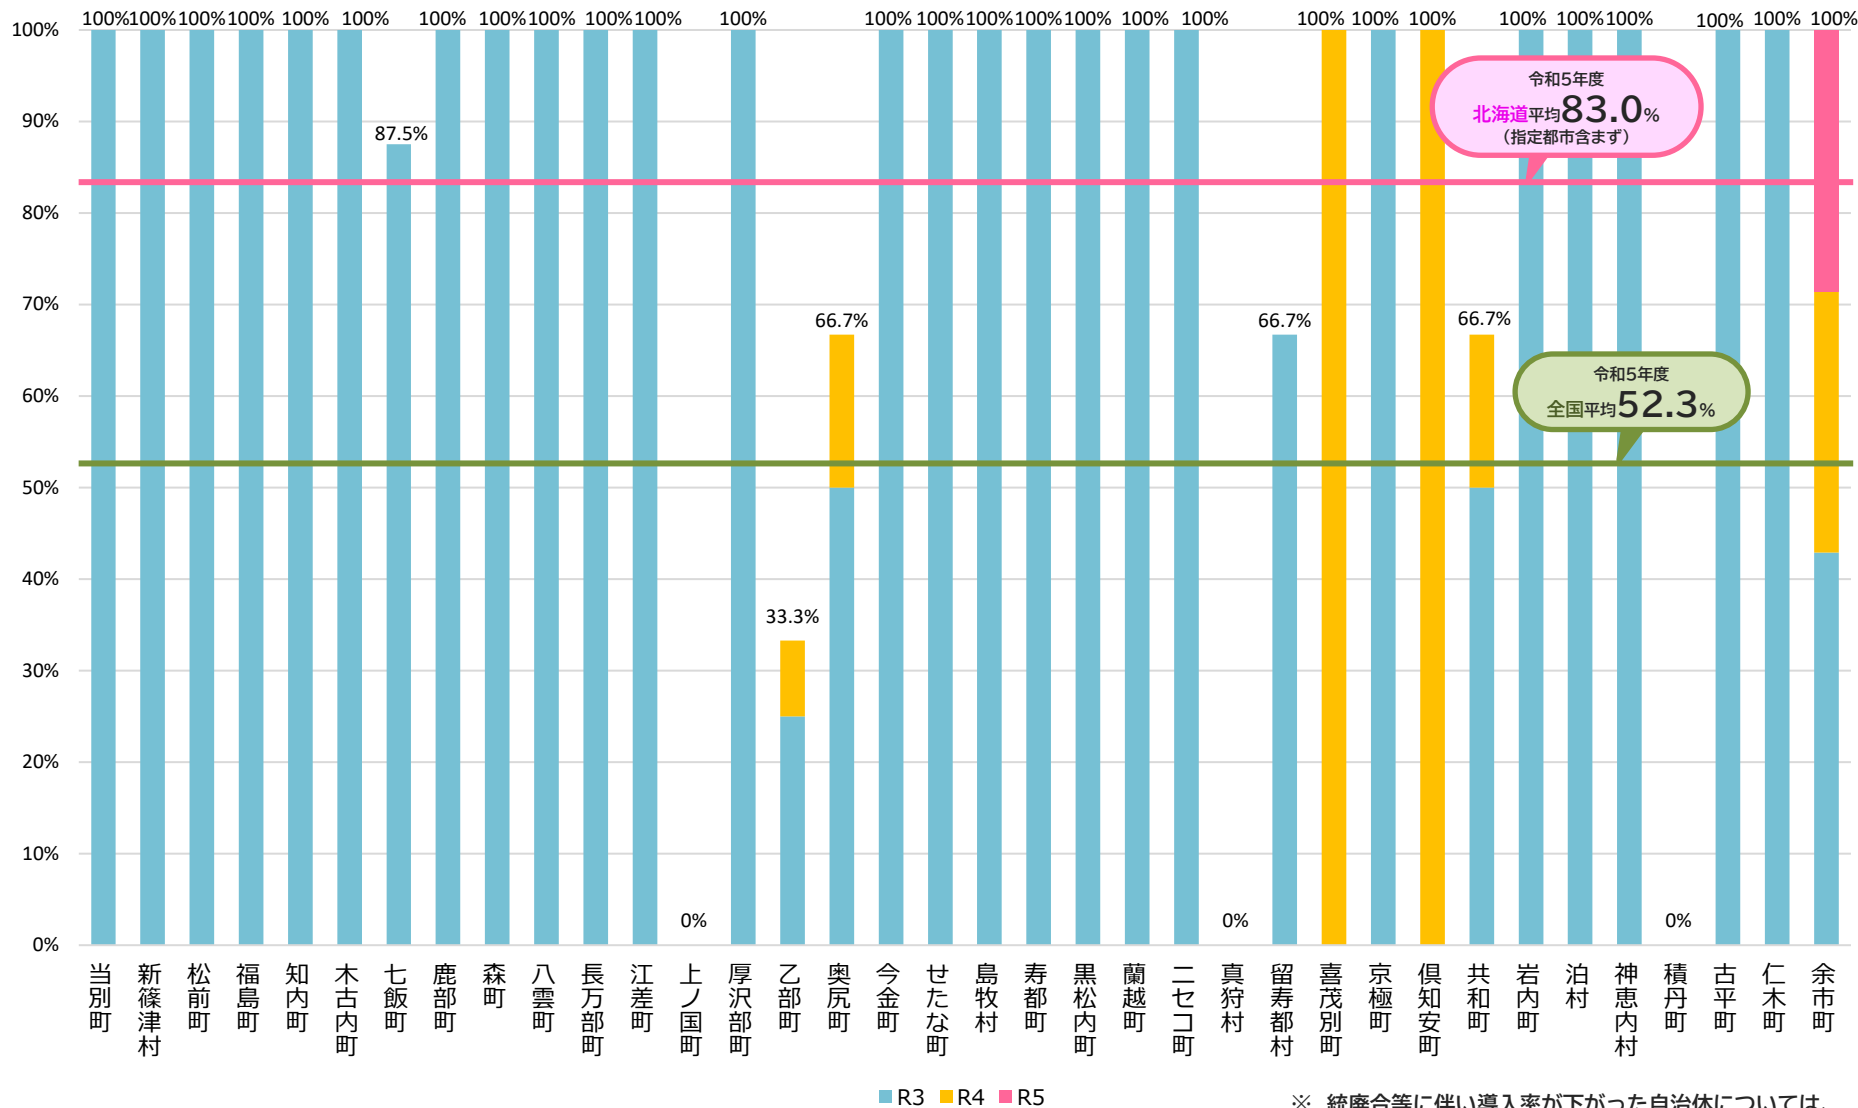

コミュニティ・スクールの導入率 3か年の推移

北海道①

各年度とも
5月1日時点

自治体別/全学校種

※ 統廃合等に伴い導入率が下がった自治体については、当該推移を網掛けで表示している。

コミュニティ・スクールの導入率 3か年の推移

北海道②

各年度とも
5月1日時点

自治体別/全学校種

※ 統廃合等に伴い導入率が下がった自治体については、当該推移を網掛けで表示している。

コミュニティ・スクールの導入率 3か年の推移

北海道③

各年度とも
5月1日時点

自治体別/全学校種

※ 統廃合等に伴い導入率が下がった自治体については、当該推移を網掛けで表示している。

コミュニティ・スクールの導入率 3か年の推移

北海道④

各年度とも
5月1日時点

自治体別/全学校種

※ 統廃合等に伴い導入率が下がった自治体については、当該推移を網掛けで表示している。

コミュニティ・スクールの導入率 3か年の推移

北海道⑤

各年度とも
5月1日時点

自治体別/全学校種