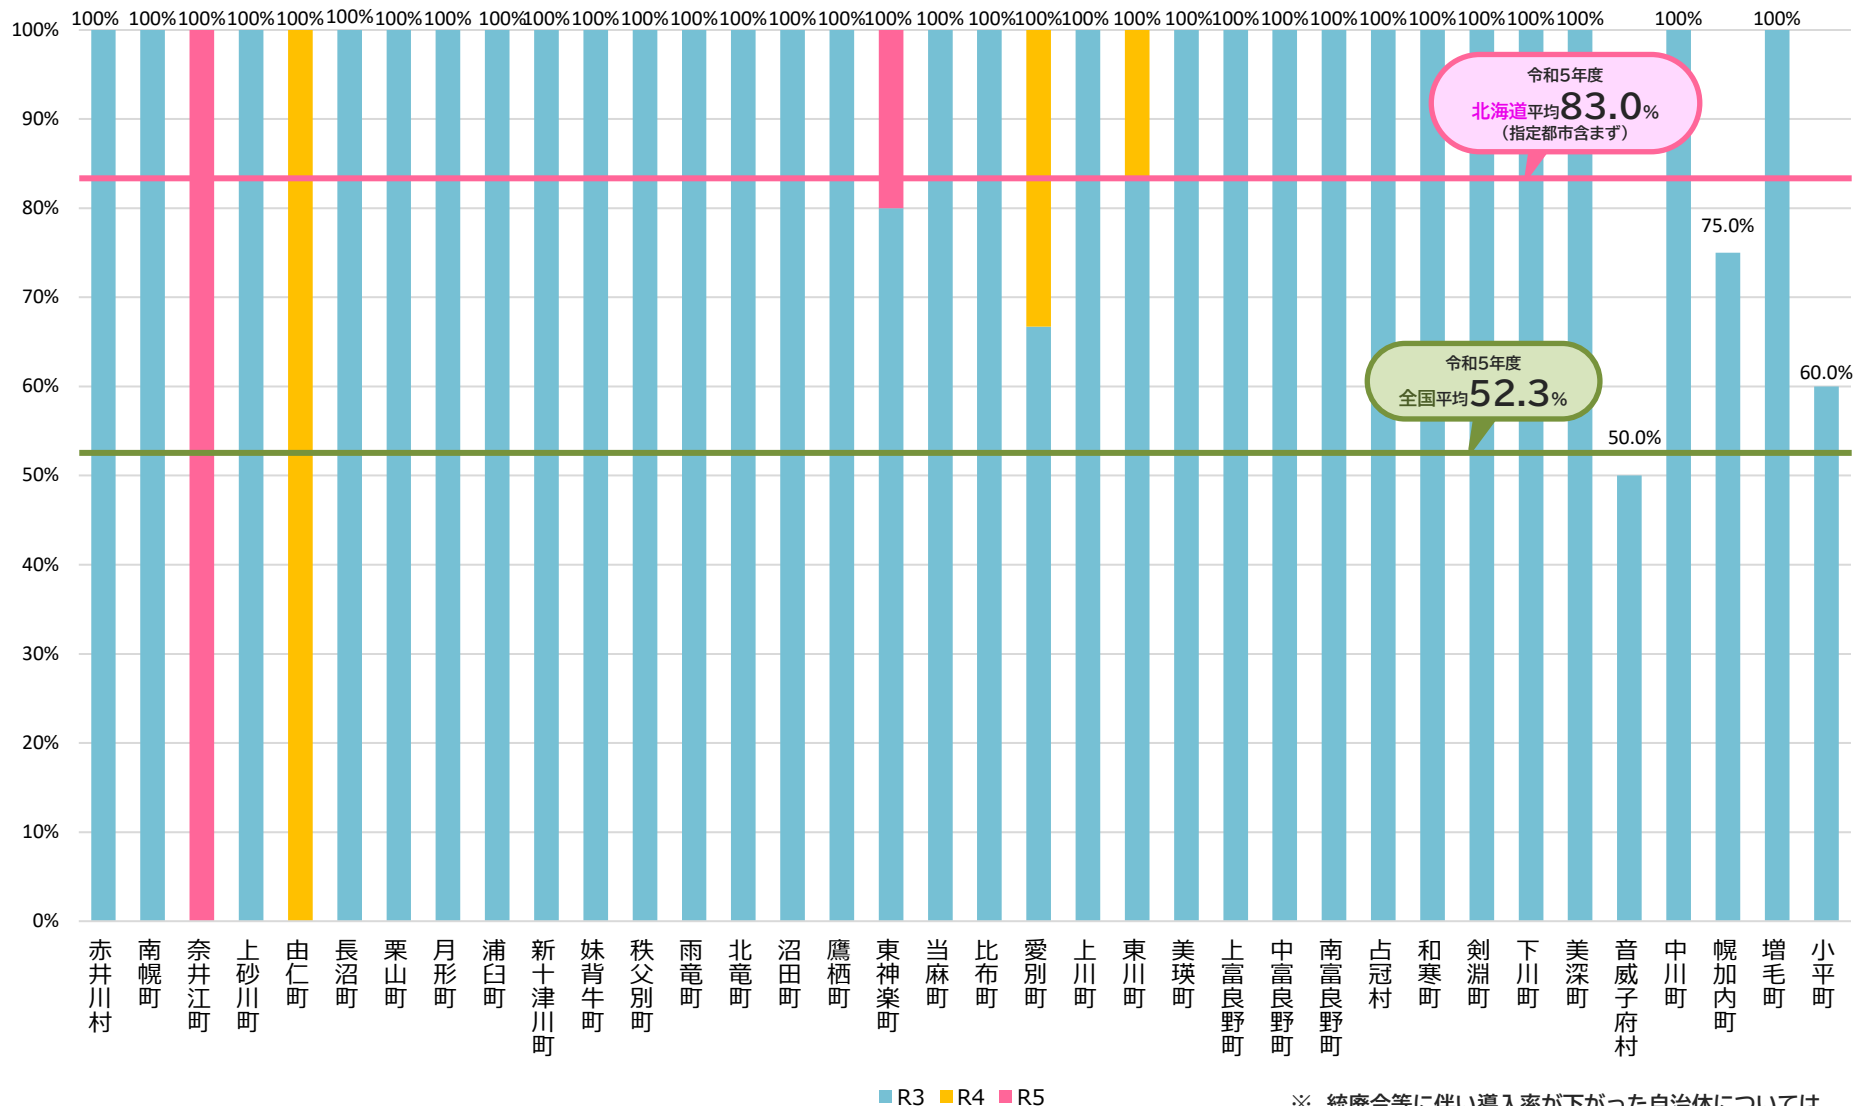

コミュニティ・スクールの導入率 3か年の推移

北海道①

各年度とも
5月1日時点

自治体別/全学校種

※ 統廃合等に伴い導入率が下がった自治体については、当該推移を網掛けで表示している。

コミュニティ・スクールの導入率 3か年の推移

北海道②

各年度とも
5月1日時点

自治体別/全学校種

※ 統廃合等に伴い導入率が下がった自治体については、当該推移を網掛けで表示している。

コミュニティ・スクールの導入率 3か年の推移

北海道③

各年度とも
5月1日時点

自治体別/全学校種

※ 統廃合等に伴い導入率が下がった自治体については、当該推移を網掛けで表示している。

コミュニティ・スクールの導入率 3か年の推移