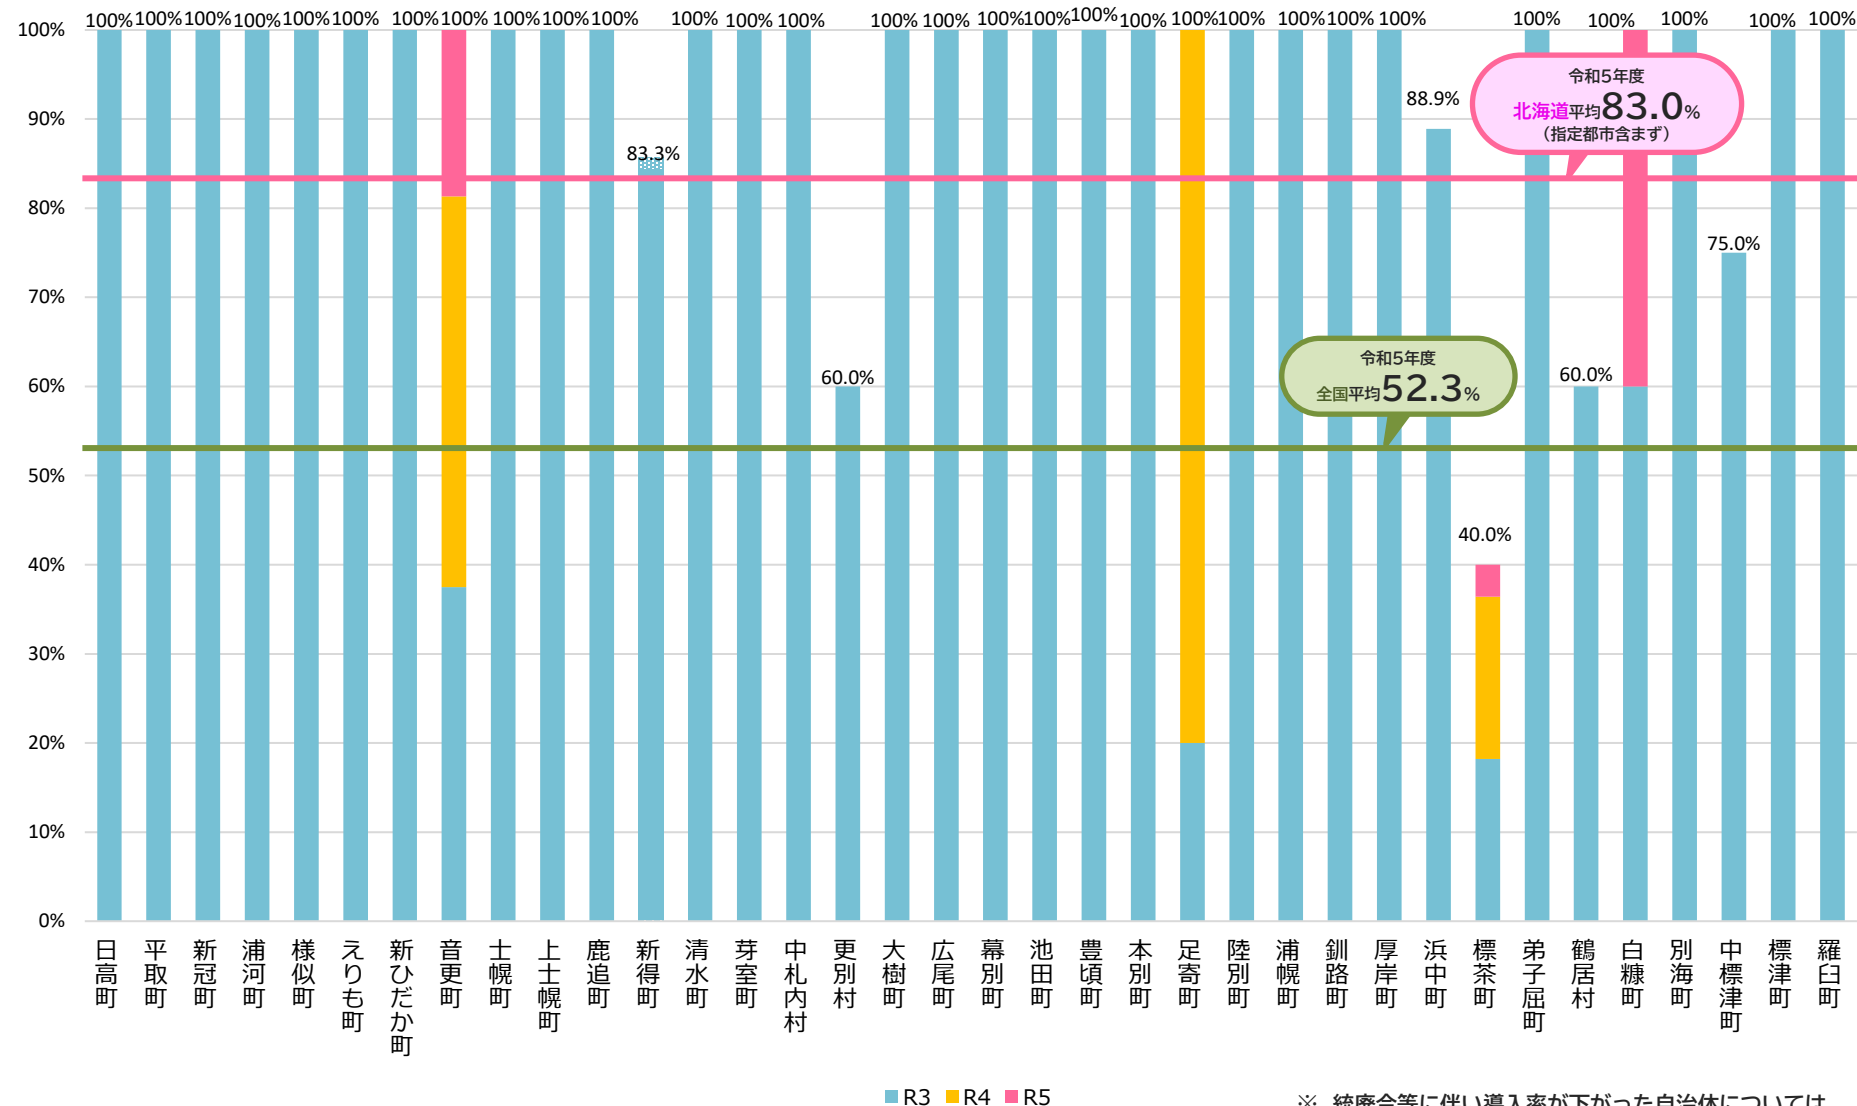

北海道④

各年度とも
5月1日時点

自治体別/全学校種

※ 統廃合等に伴い導入率が下がった自治体については、当該推移を網掛けで表示している。

コミュニティ・スクールの導入率 3か年の推移

北海道⑤

各年度とも
5月1日時点

自治体別/全学校種

※ 統廃合等に伴い導入率が下がった自治体については、当該推移を網掛けで表示している。