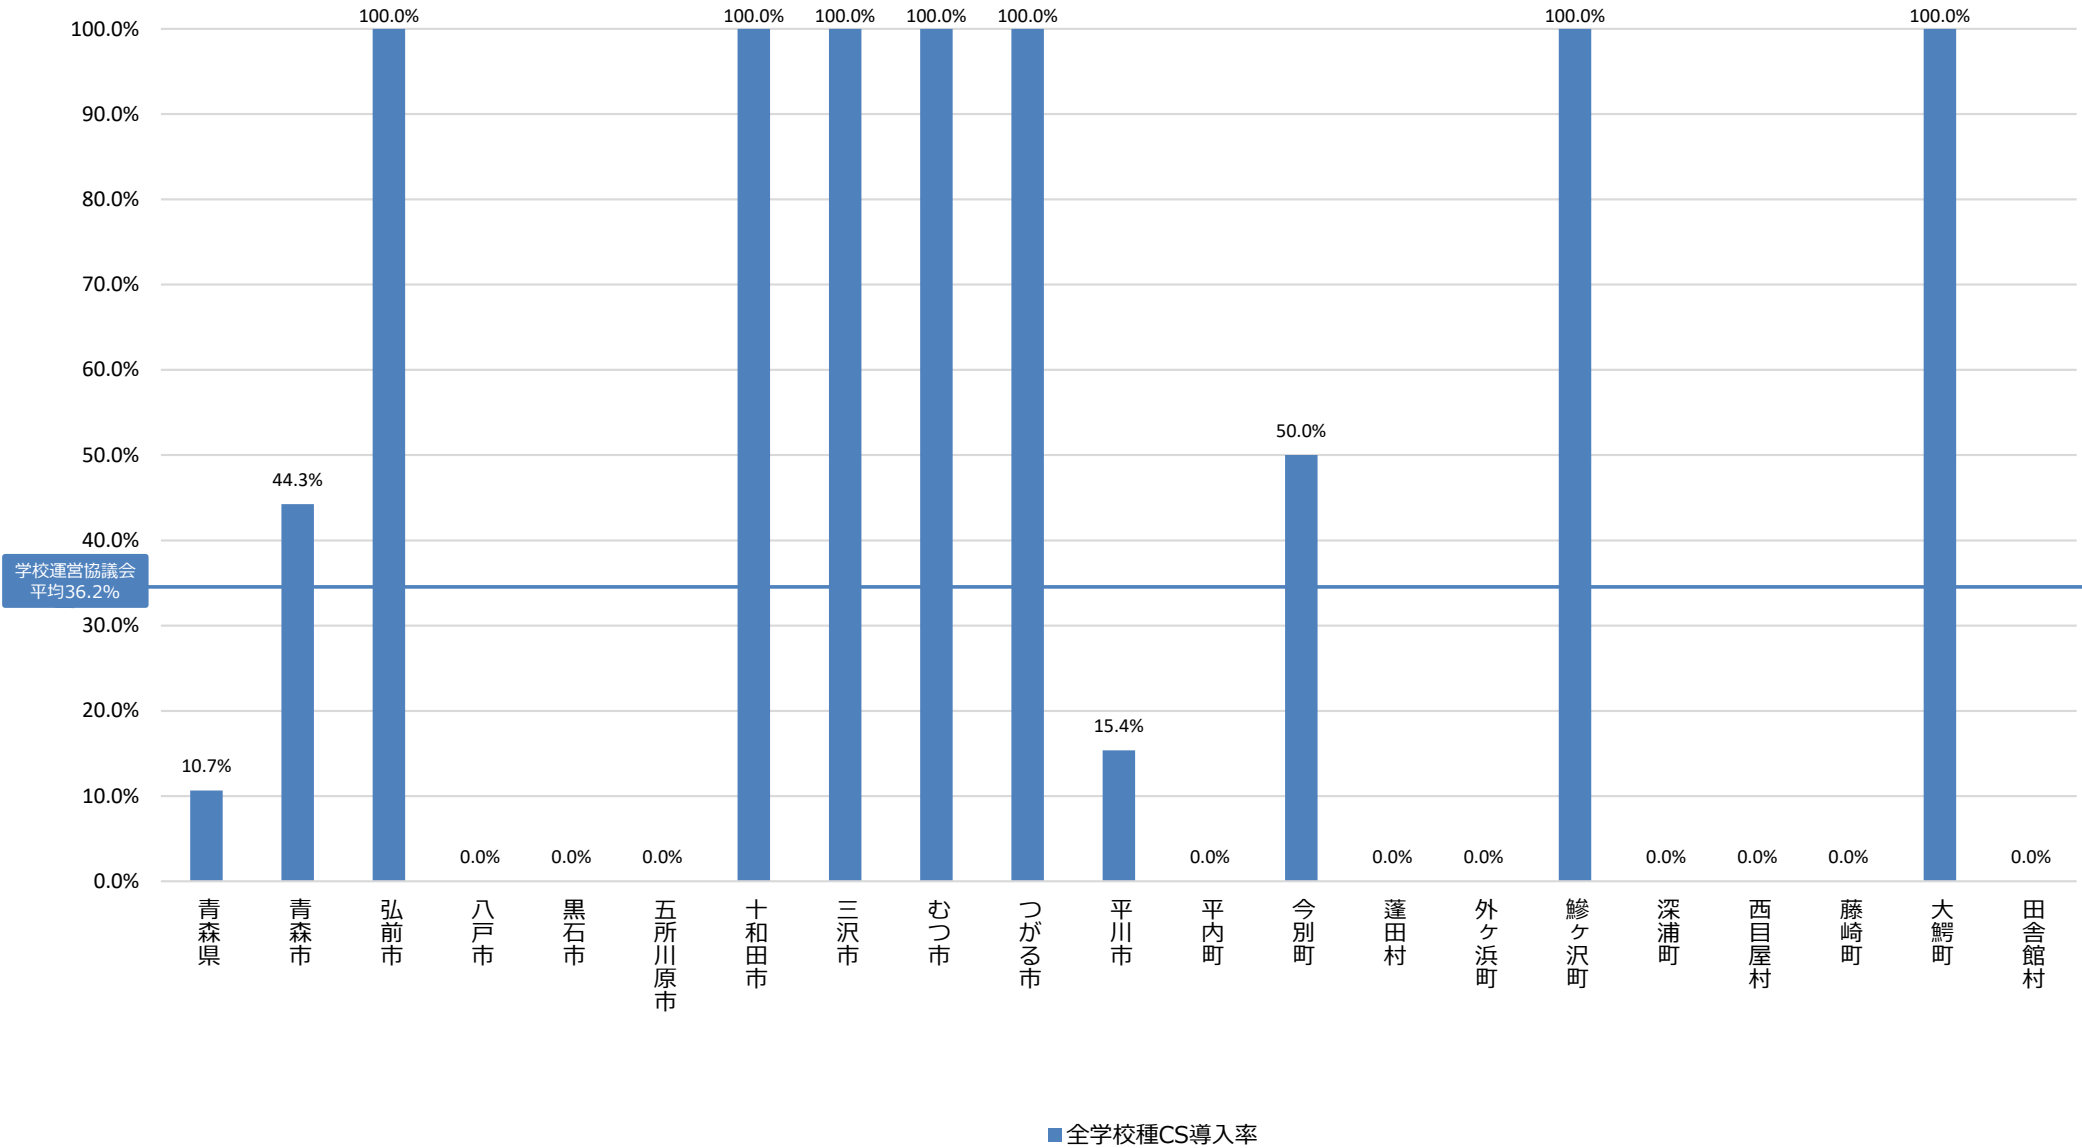

# コミュニティ・スクールの学校導入率（都道府県/自治体別・全学校種）【青森県①】