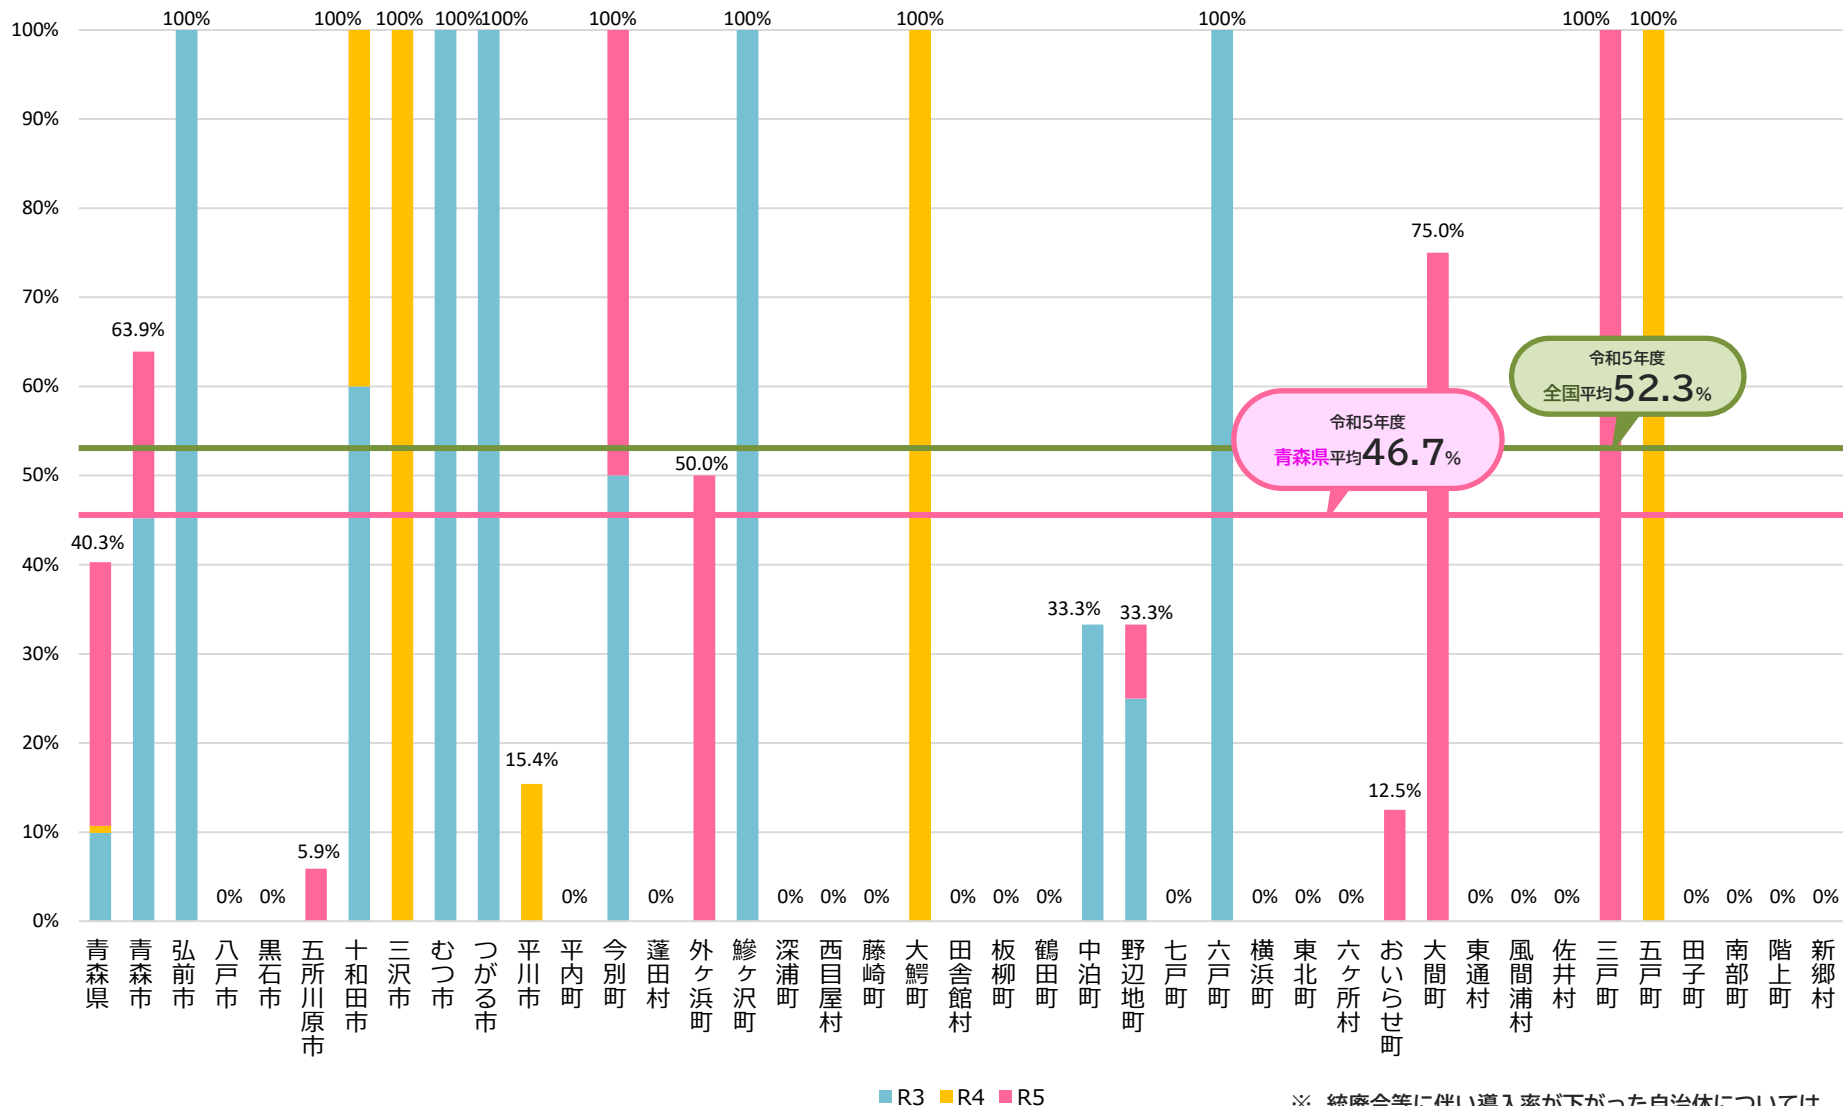

# コミュニティ・スクールの導入率 3か年の推移

青森県

各年度とも  
5月1日時点

## 自治体別/全学校種

※ 統廃合等に伴い導入率が下がった自治体については、当該推移を網掛けで表示している。