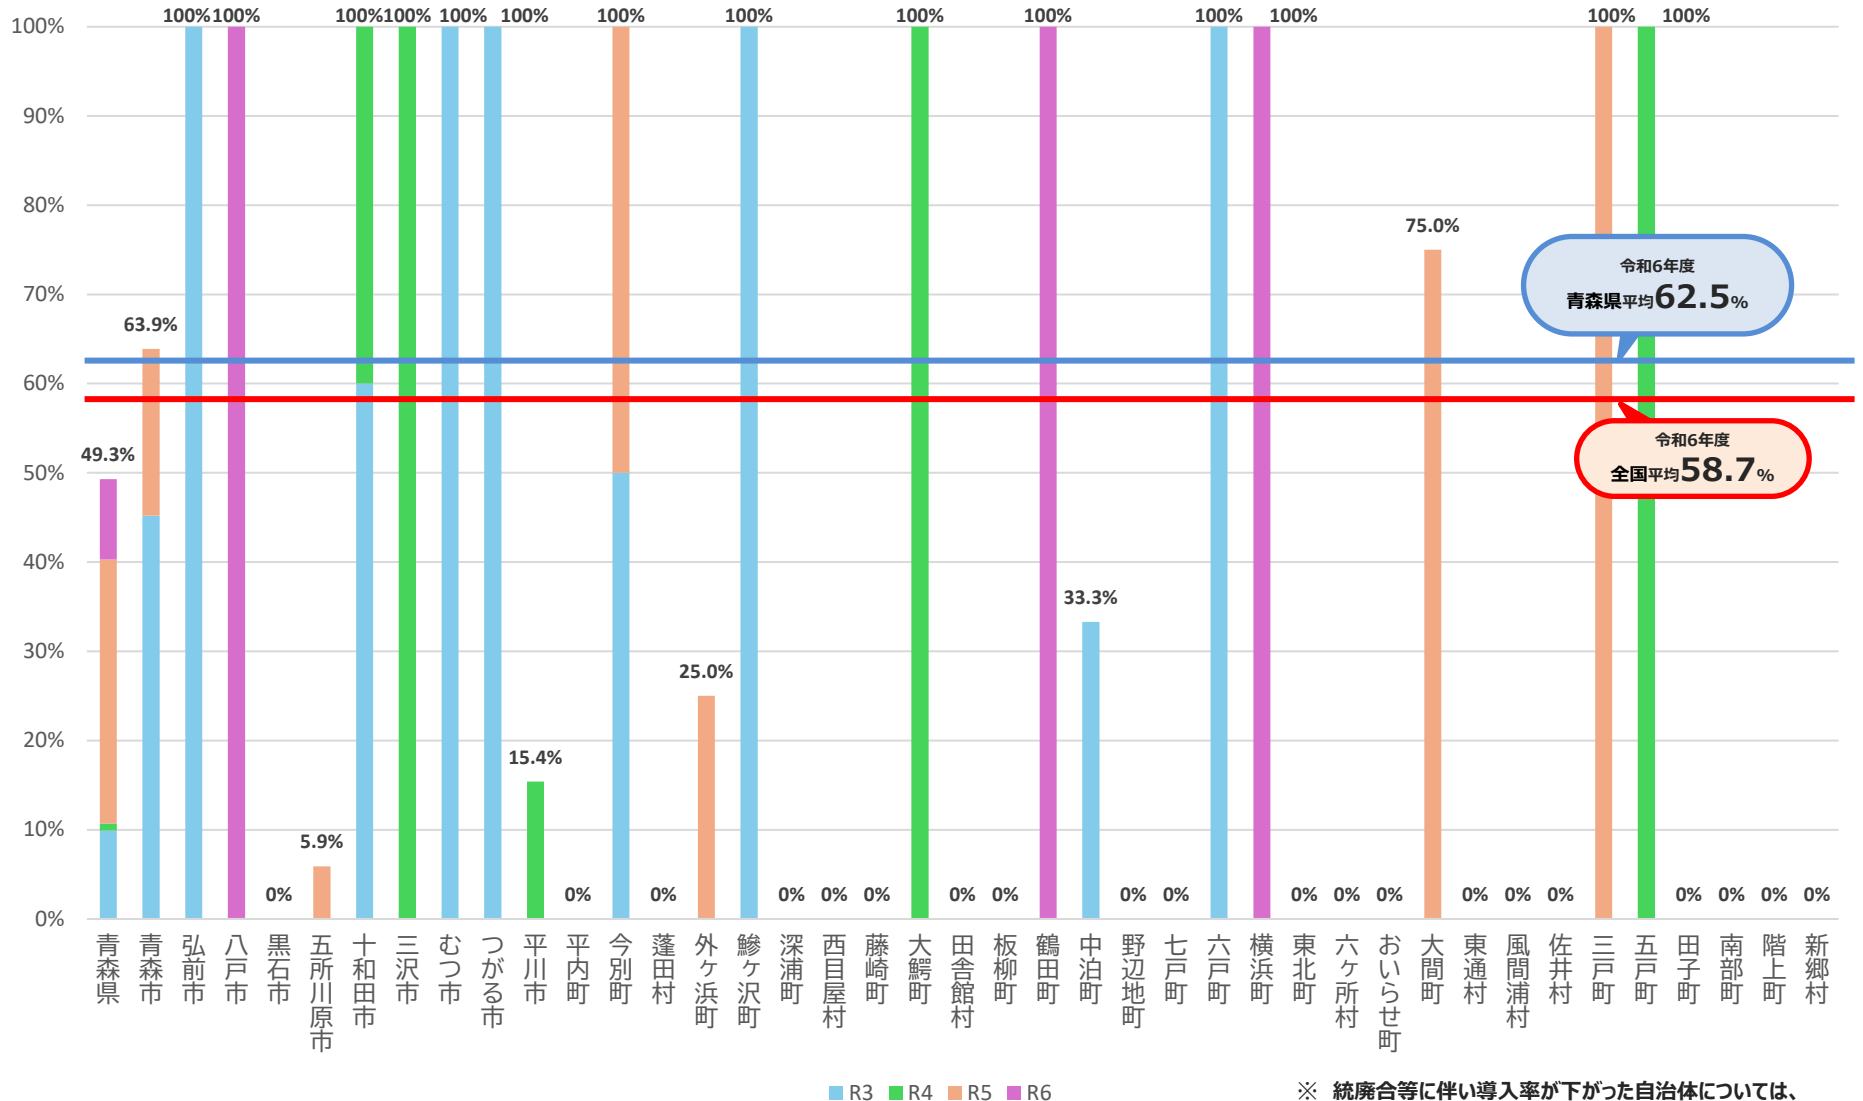

コミュニティ・スクールの導入率（令和3年度以降の推移）

青森県

各年度とも
5月1日時点

自治体別/全学校種

※ 統廃合等に伴い導入率が下がった自治体については、当該推移を網掛けで表示している。