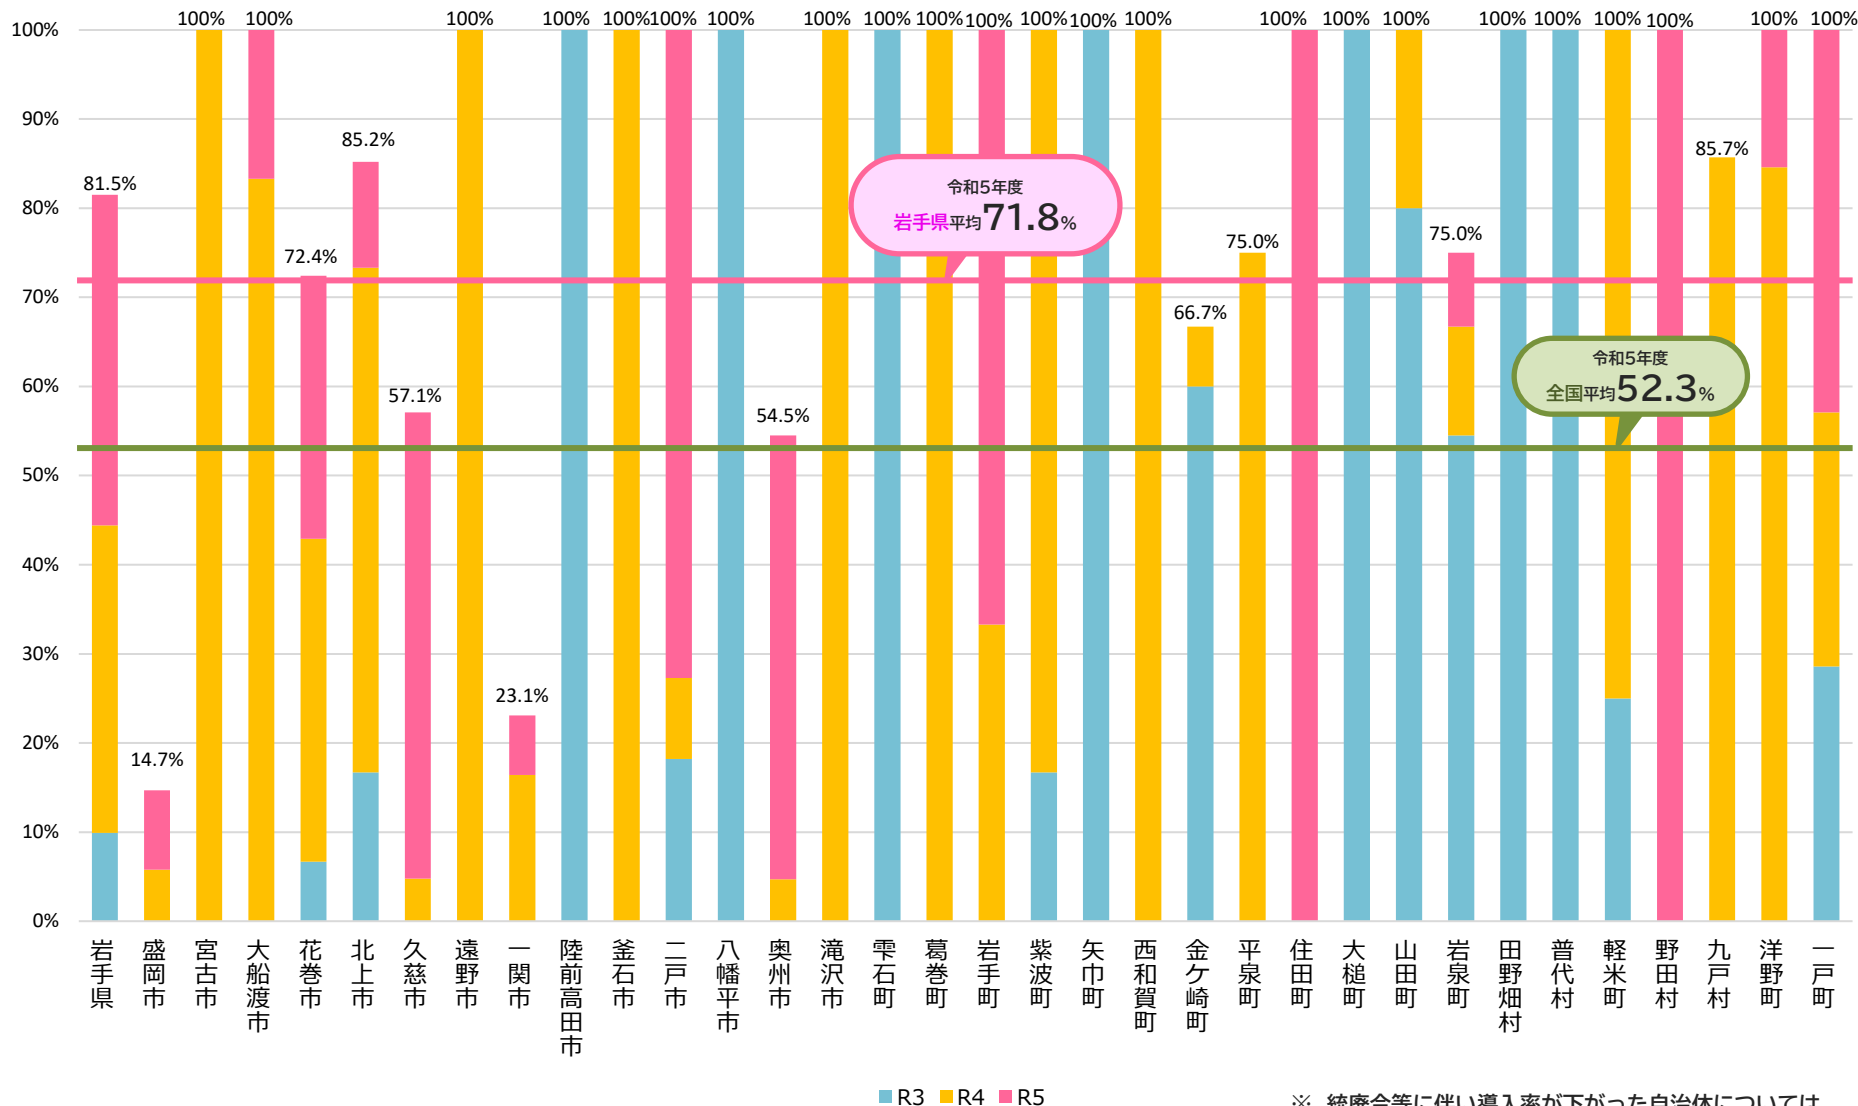

# コミュニティ・スクールの導入率 3か年の推移

## 岩手県

各年度とも  
5月1日時点

自治体別/全学校種

■ R3 ■ R4 ■ R5

※ 統廃合等に伴い導入率が下がった自治体については、当該推移を網掛けで表示している。