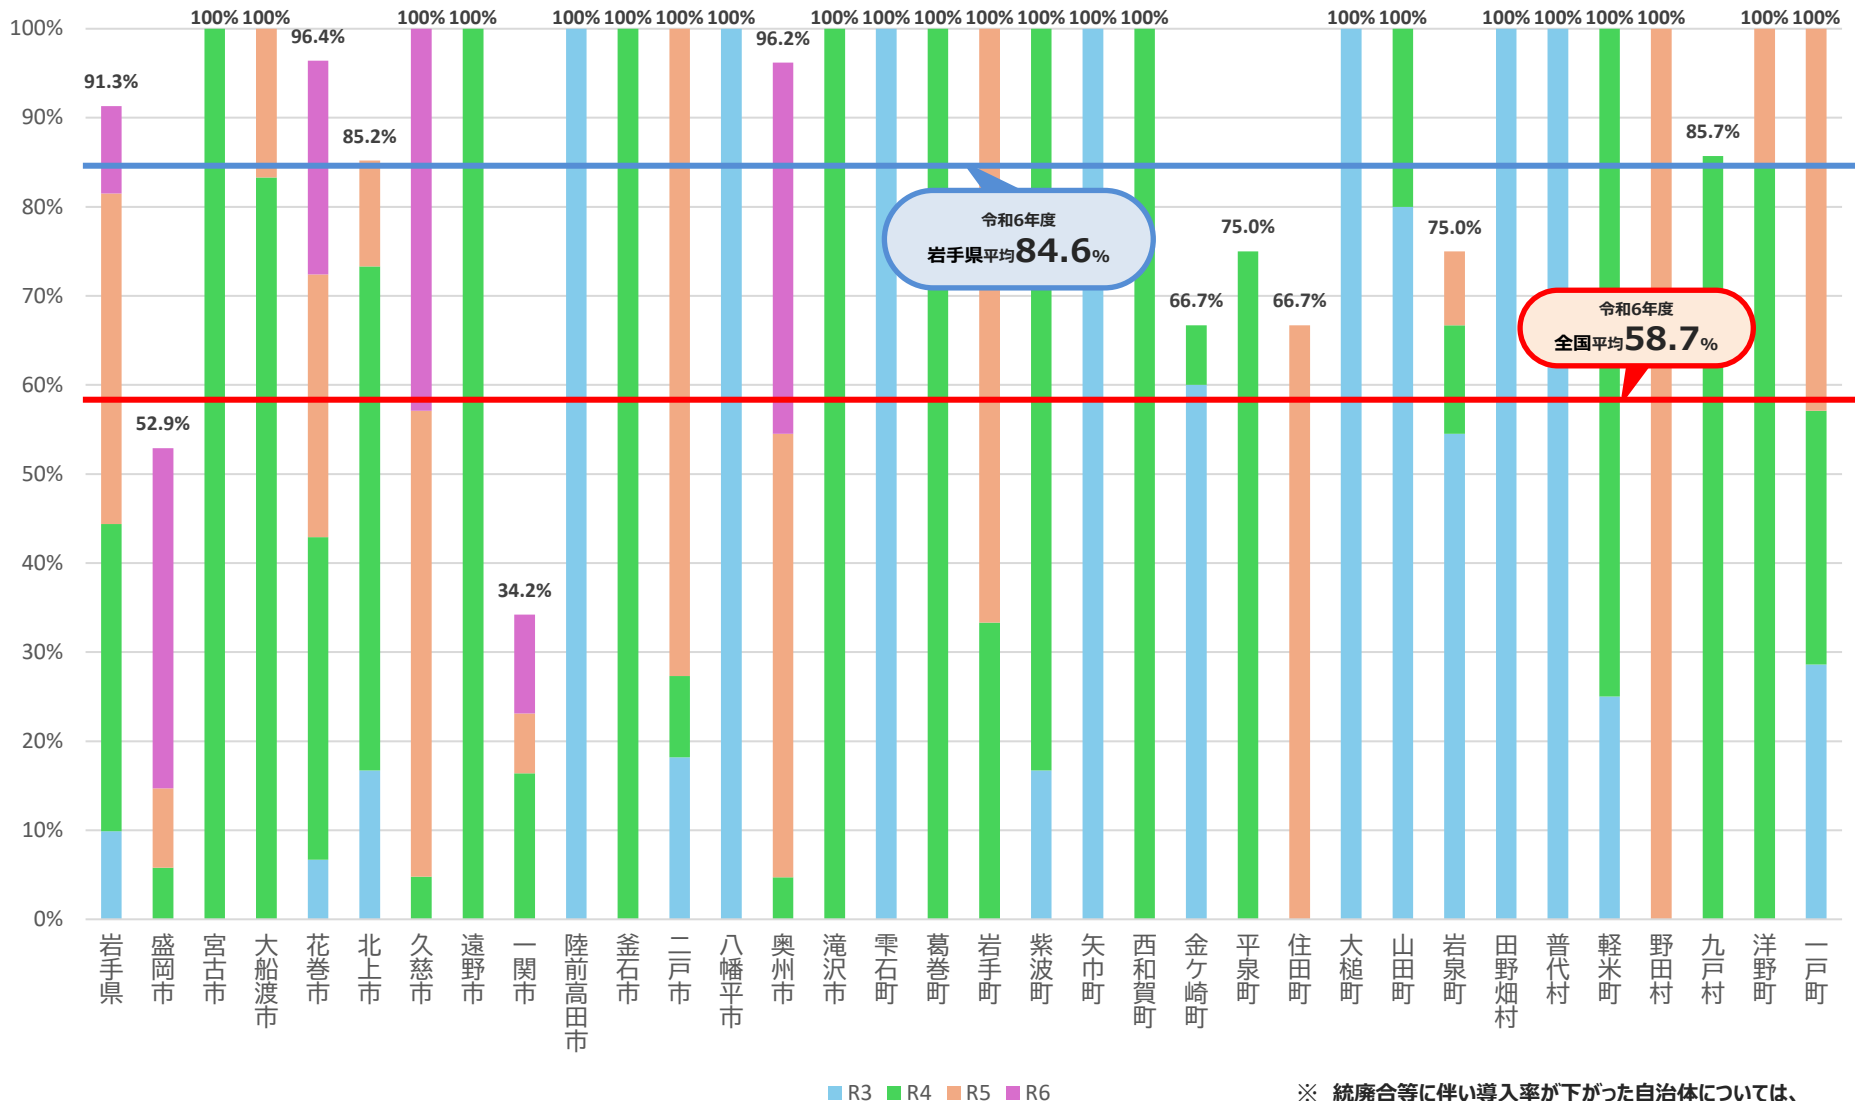

コミュニティ・スクールの導入率（令和3年度以降の推移）

岩手県

各年度とも
5月1日時点

自治体別/全学校種

※ 統廃合等に伴い導入率が下がった自治体については、当該推移を網掛けで表示している。