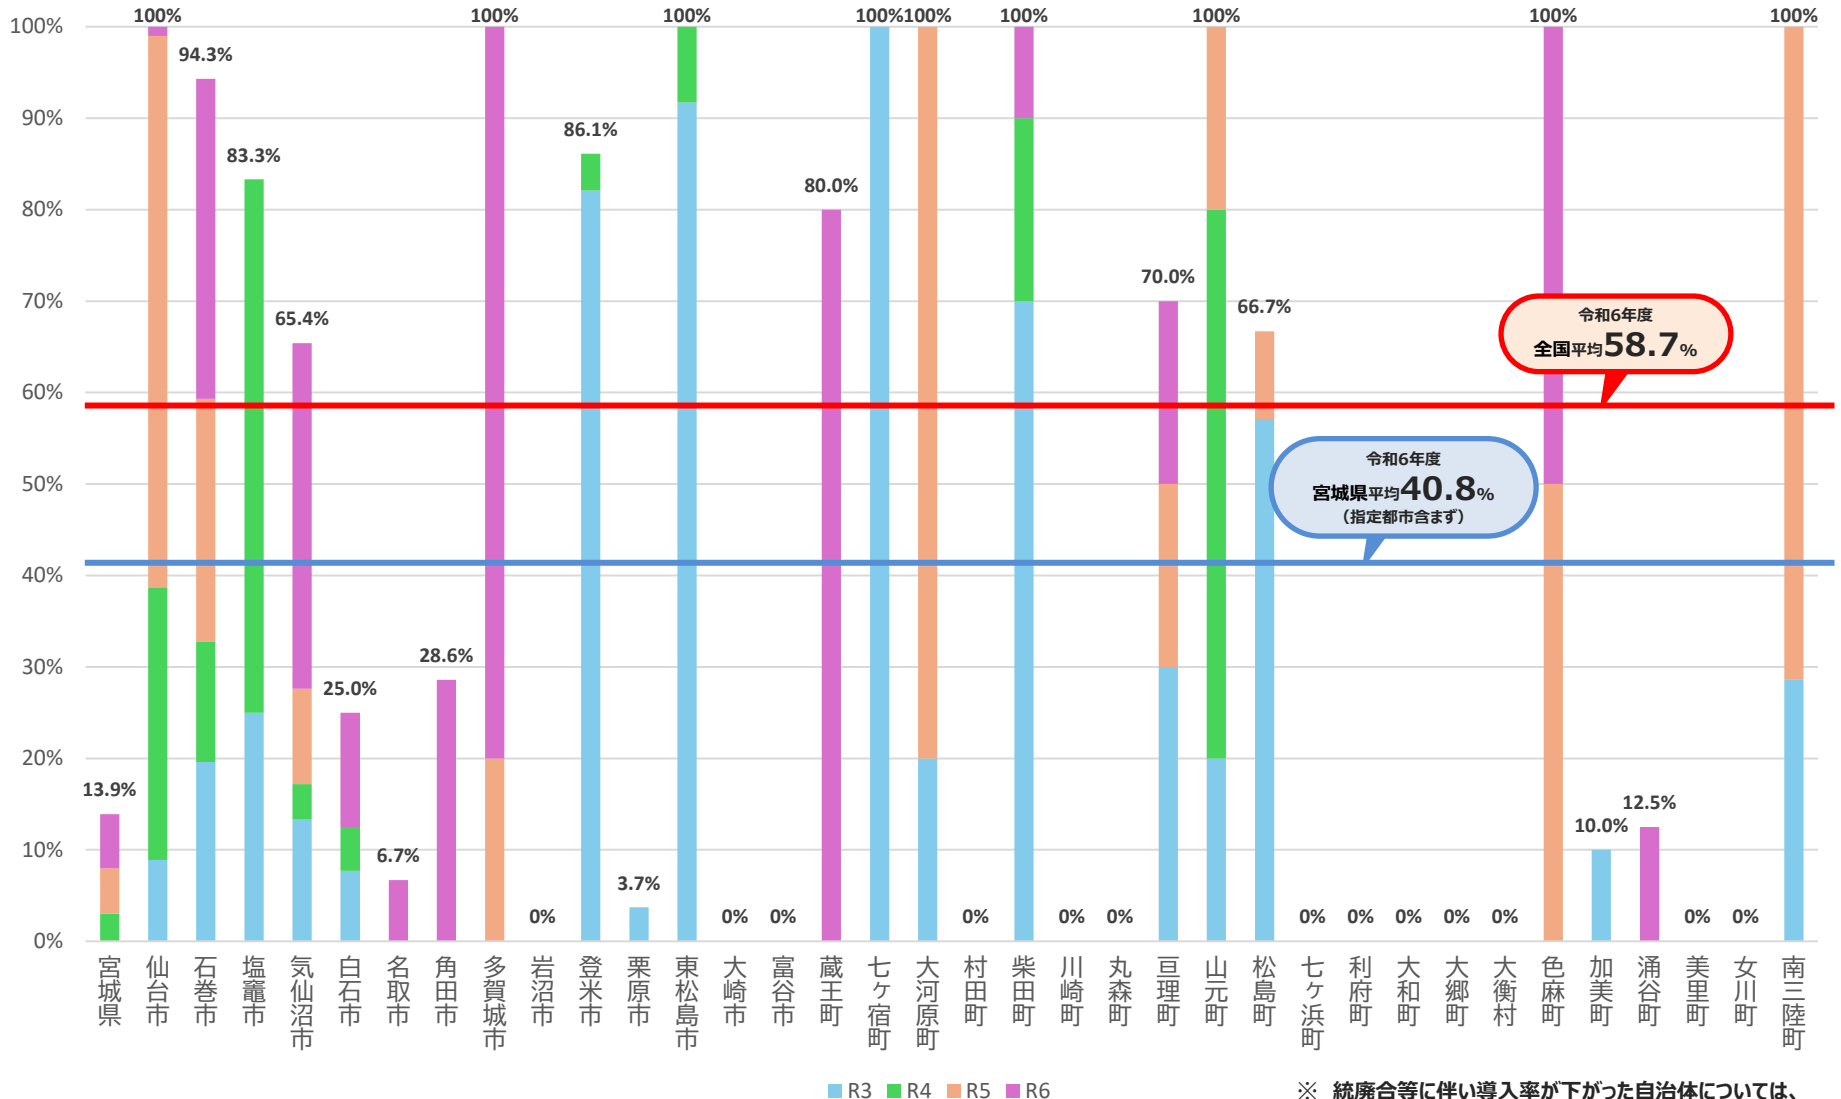

コミュニティ・スクールの導入率（令和3年度以降の推移）

宮城県

各年度とも
5月1日時点

自治体別/全学校種

令和6年度
全国平均 **58.7%**

令和6年度
宮城県平均 **40.8%**
(指定都市含まず)

※ 統廃合等に伴い導入率が下がった自治体については、当該推移を網掛けで表示している。