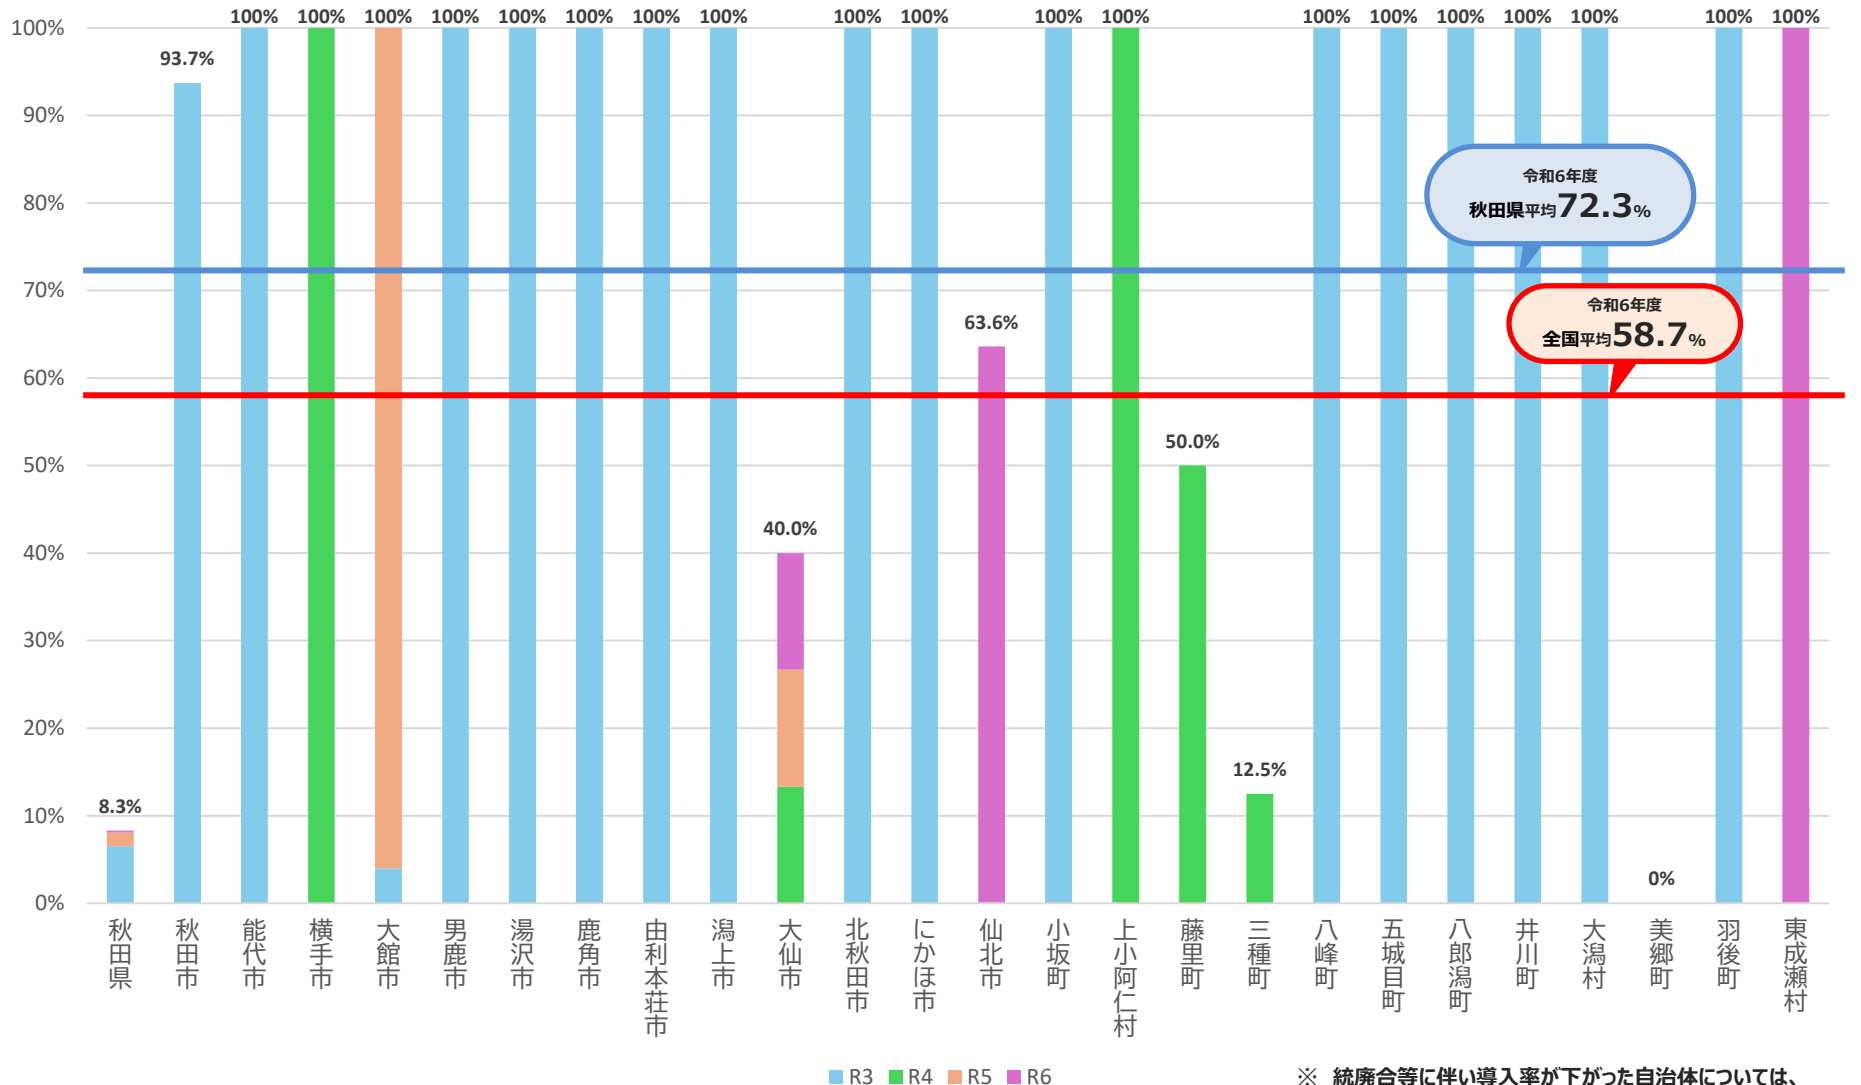

コミュニティ・スクールの導入率（令和3年度以降の推移）

秋田県

各年度とも
5月1日時点

自治体別/全学校種

※ 統廃合等に伴い導入率が下がった自治体については、当該推移を網掛けで表示している。