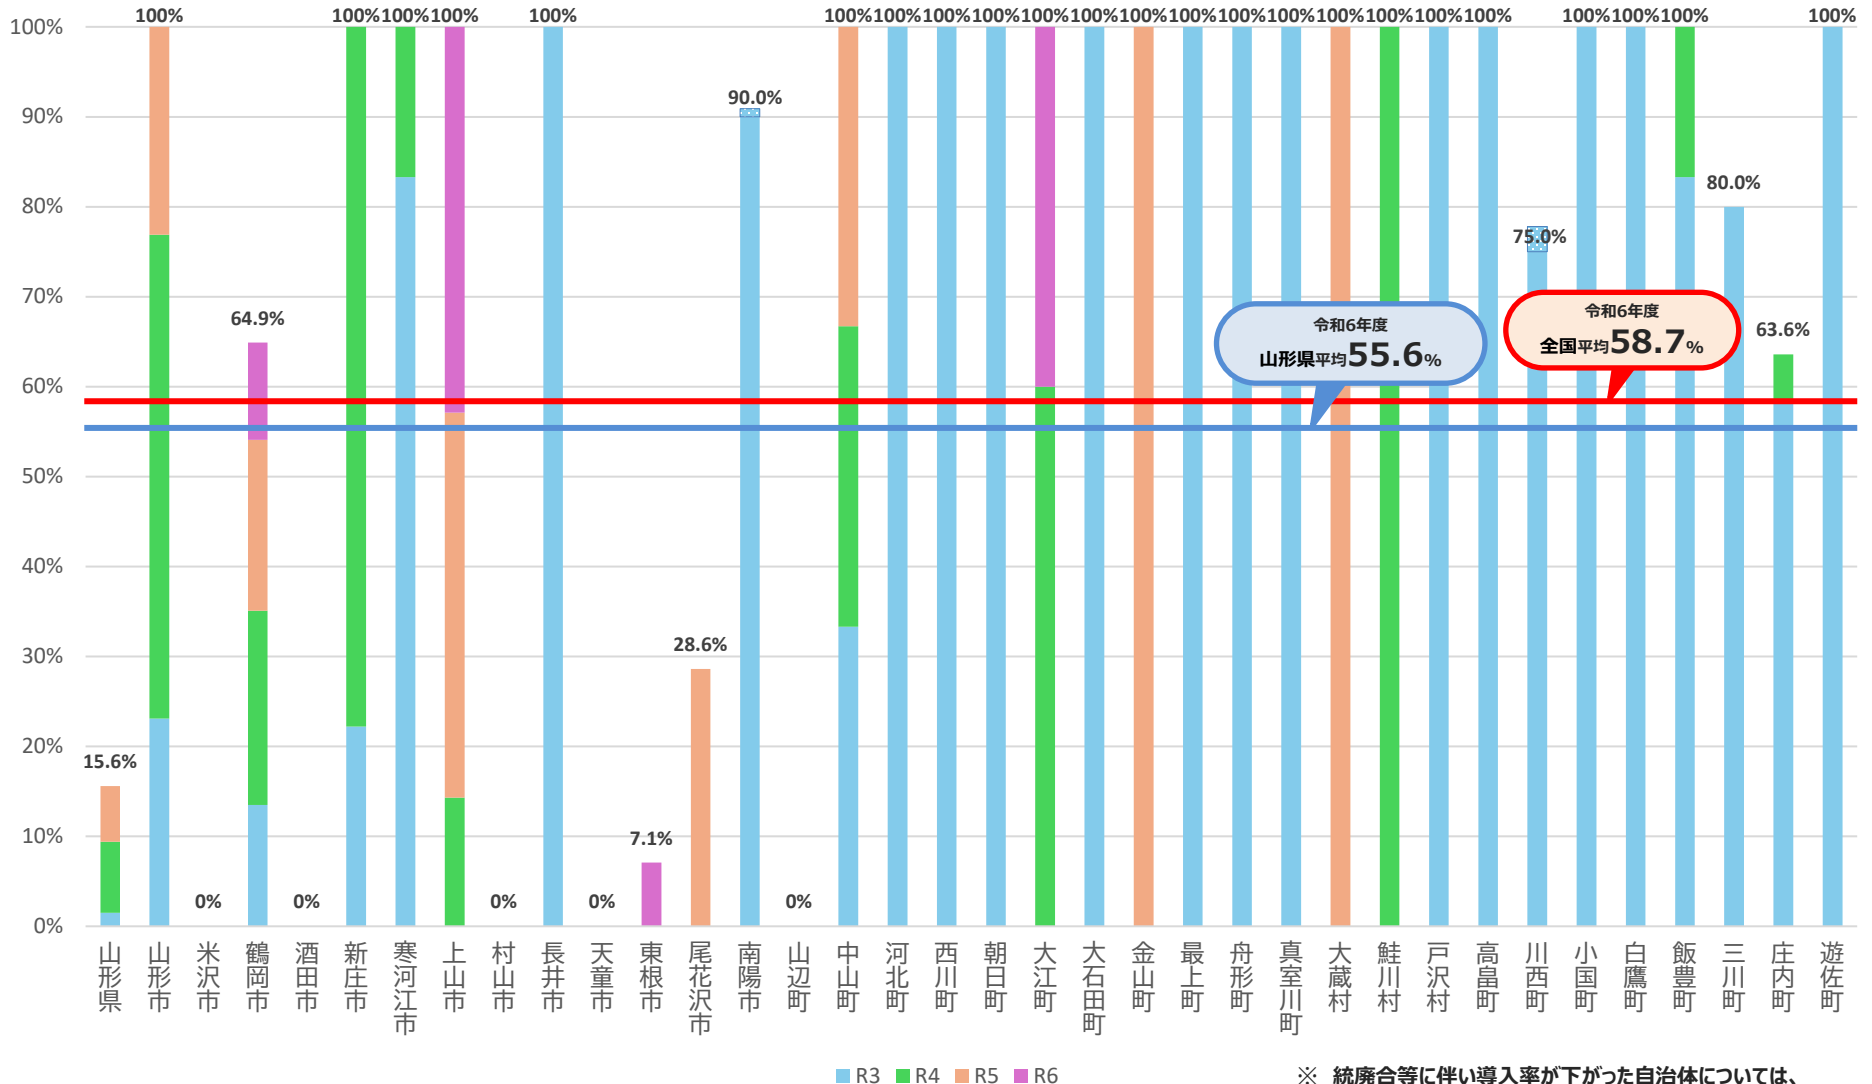

コミュニティ・スクールの導入率（令和3年度以降の推移）

山形県

各年度とも
5月1日時点

自治体別/全学校種

※ 統廃合等に伴い導入率が下がった自治体については、当該推移を網掛けで表示している。