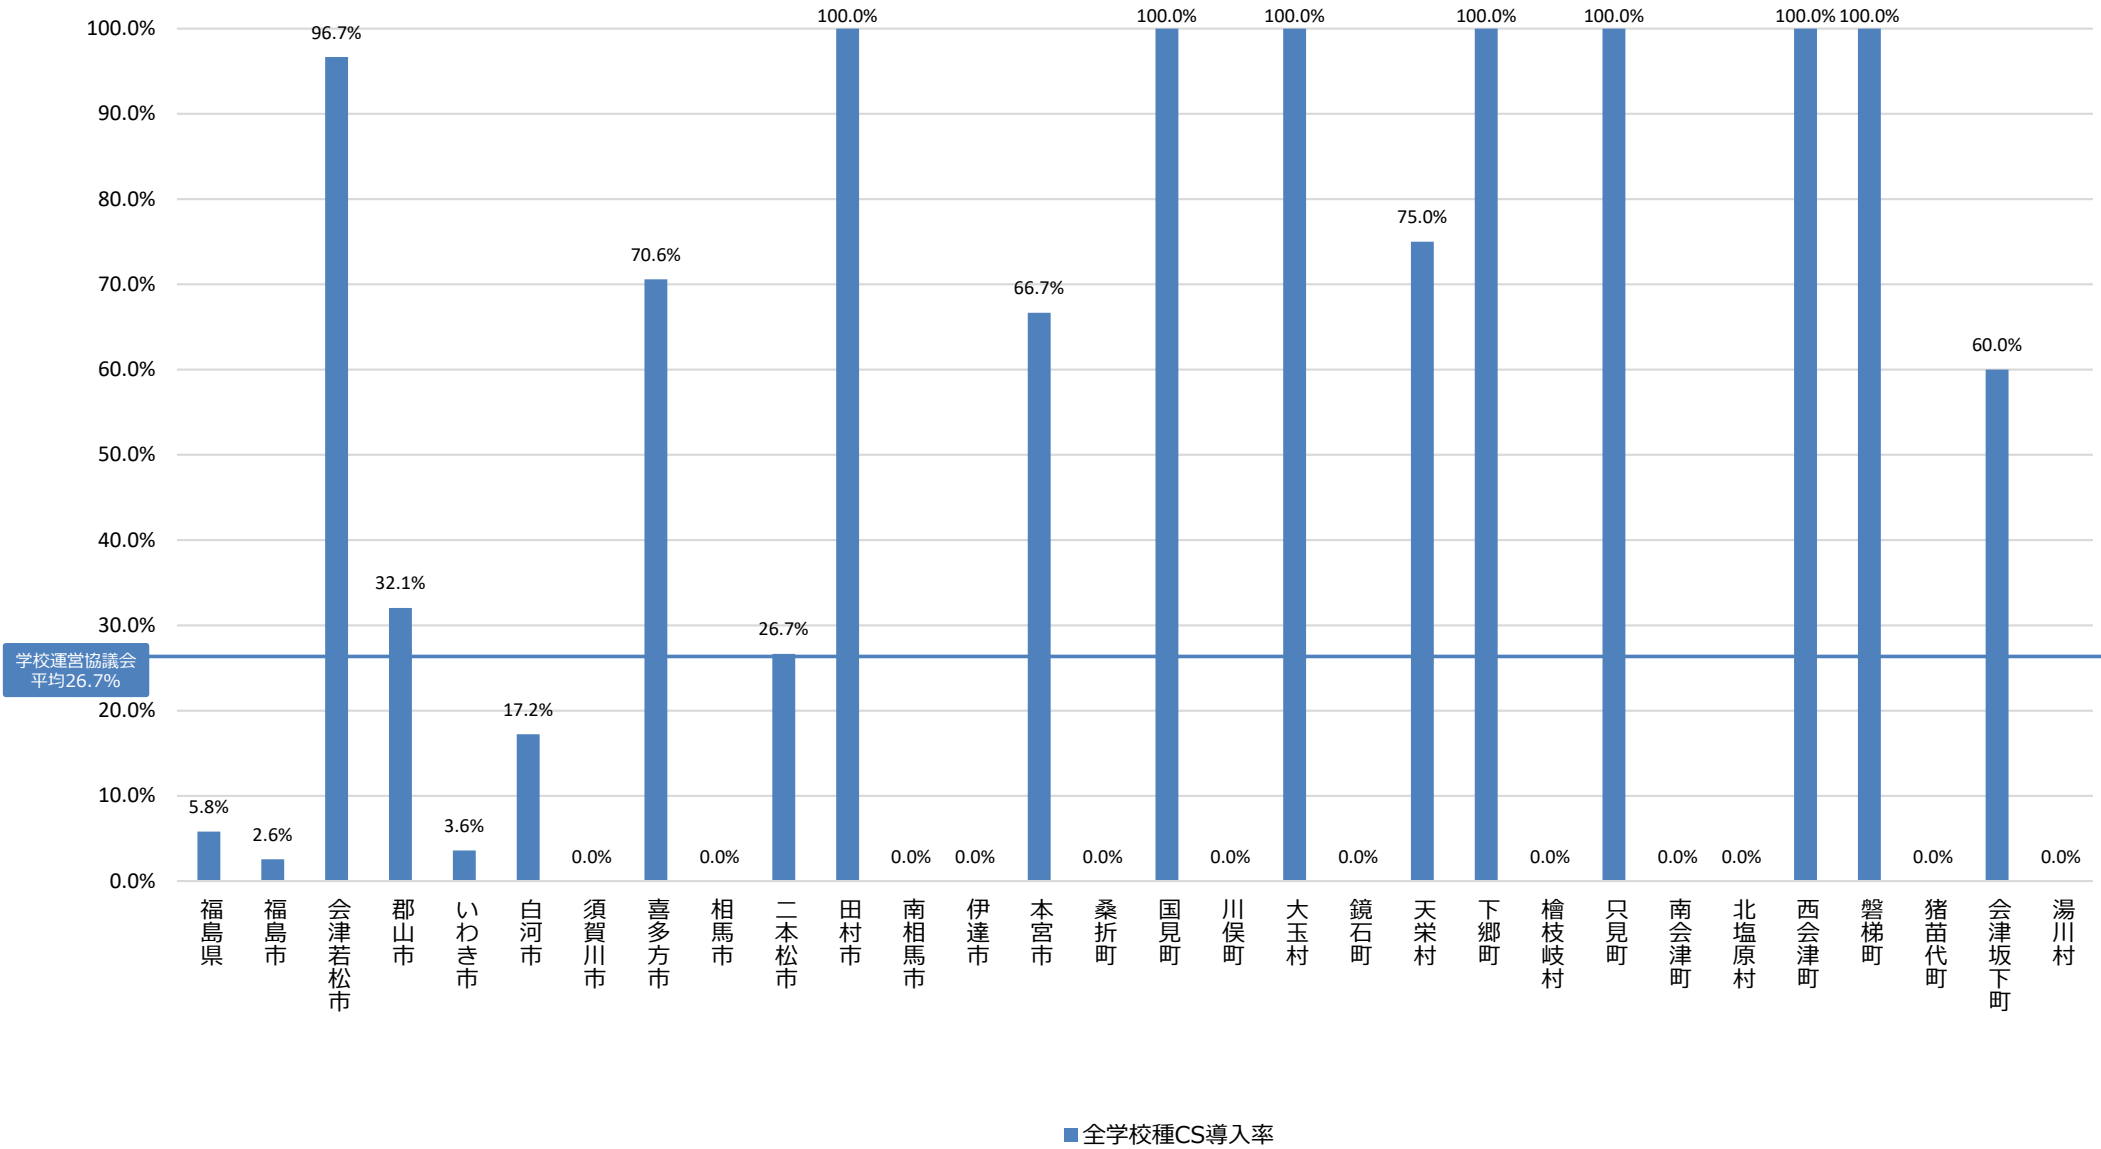

# コミュニティ・スクールの学校導入率（都道府県/自治体別・全学校種）【福島県①】