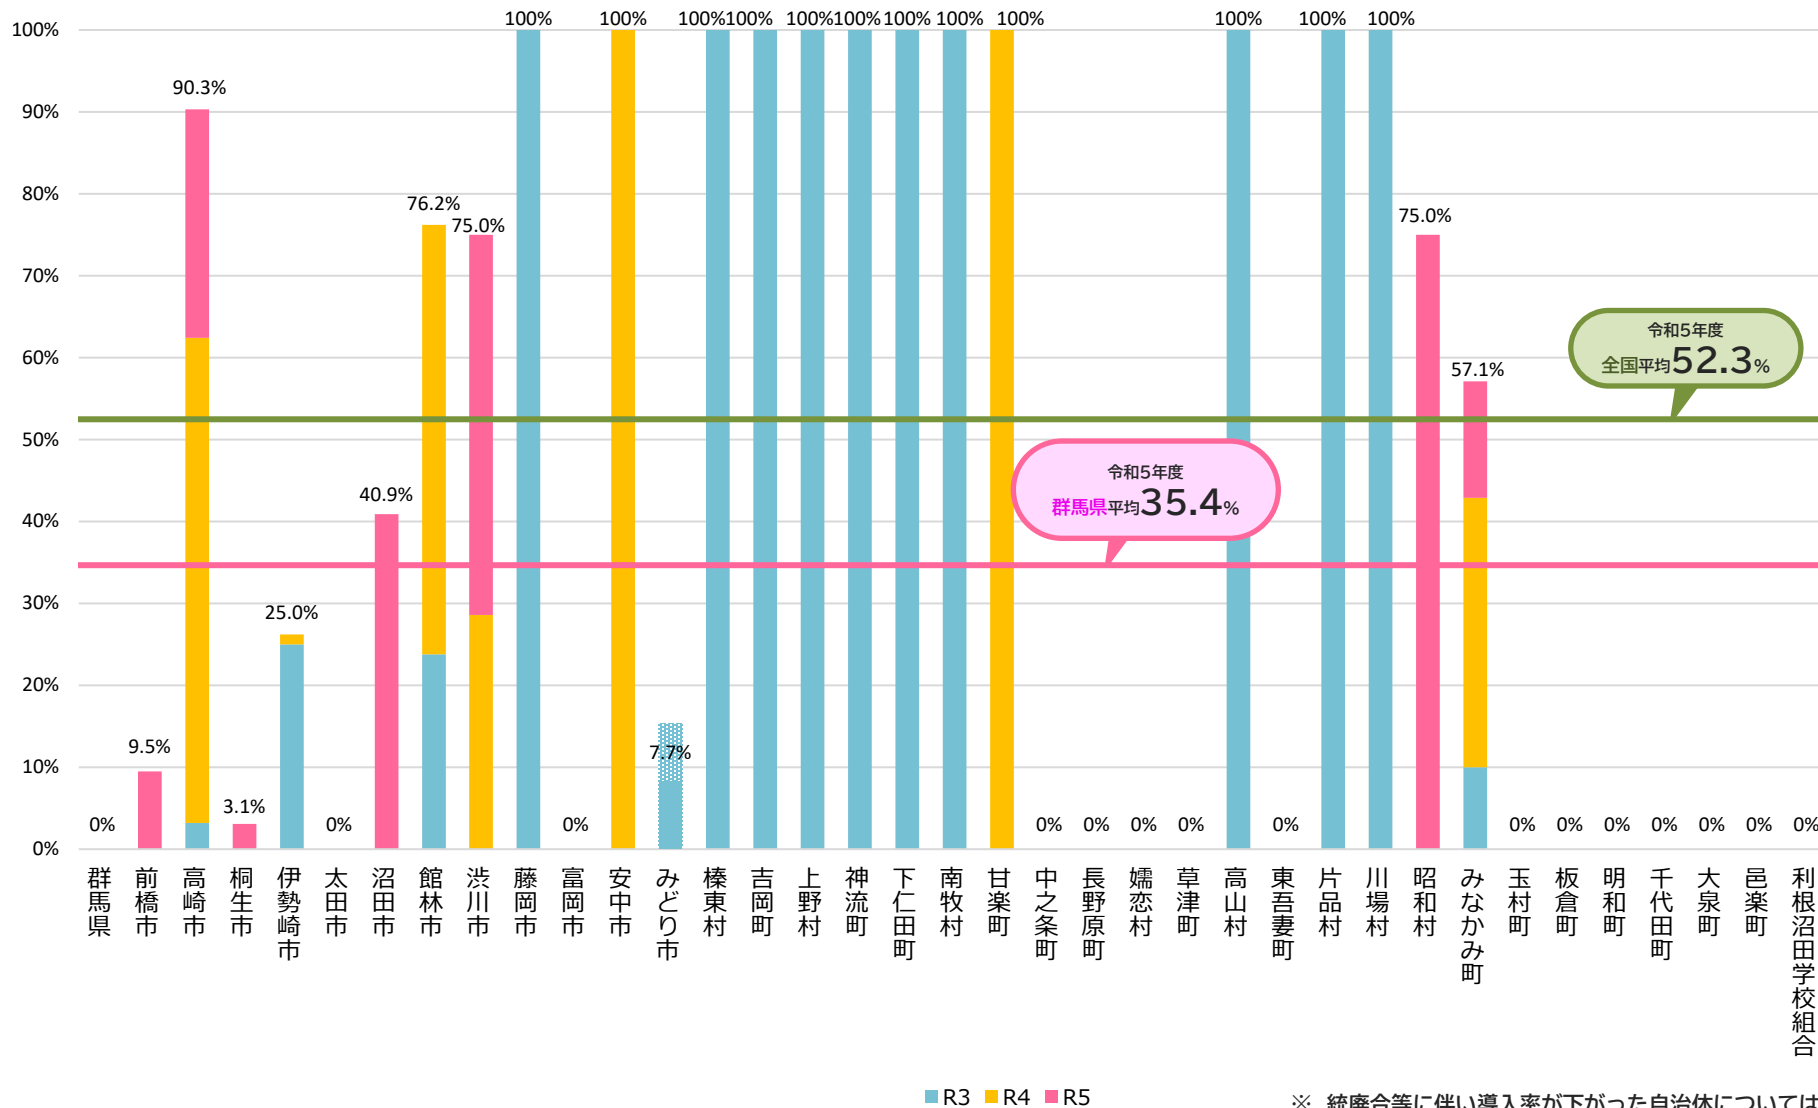

コミュニティ・スクールの導入率 3か年の推移

群馬県

各年度とも
5月1日時点

自治体別/全学校種

※ 統廃合等に伴い導入率が下がった自治体については、当該推移を網掛けで表示している。