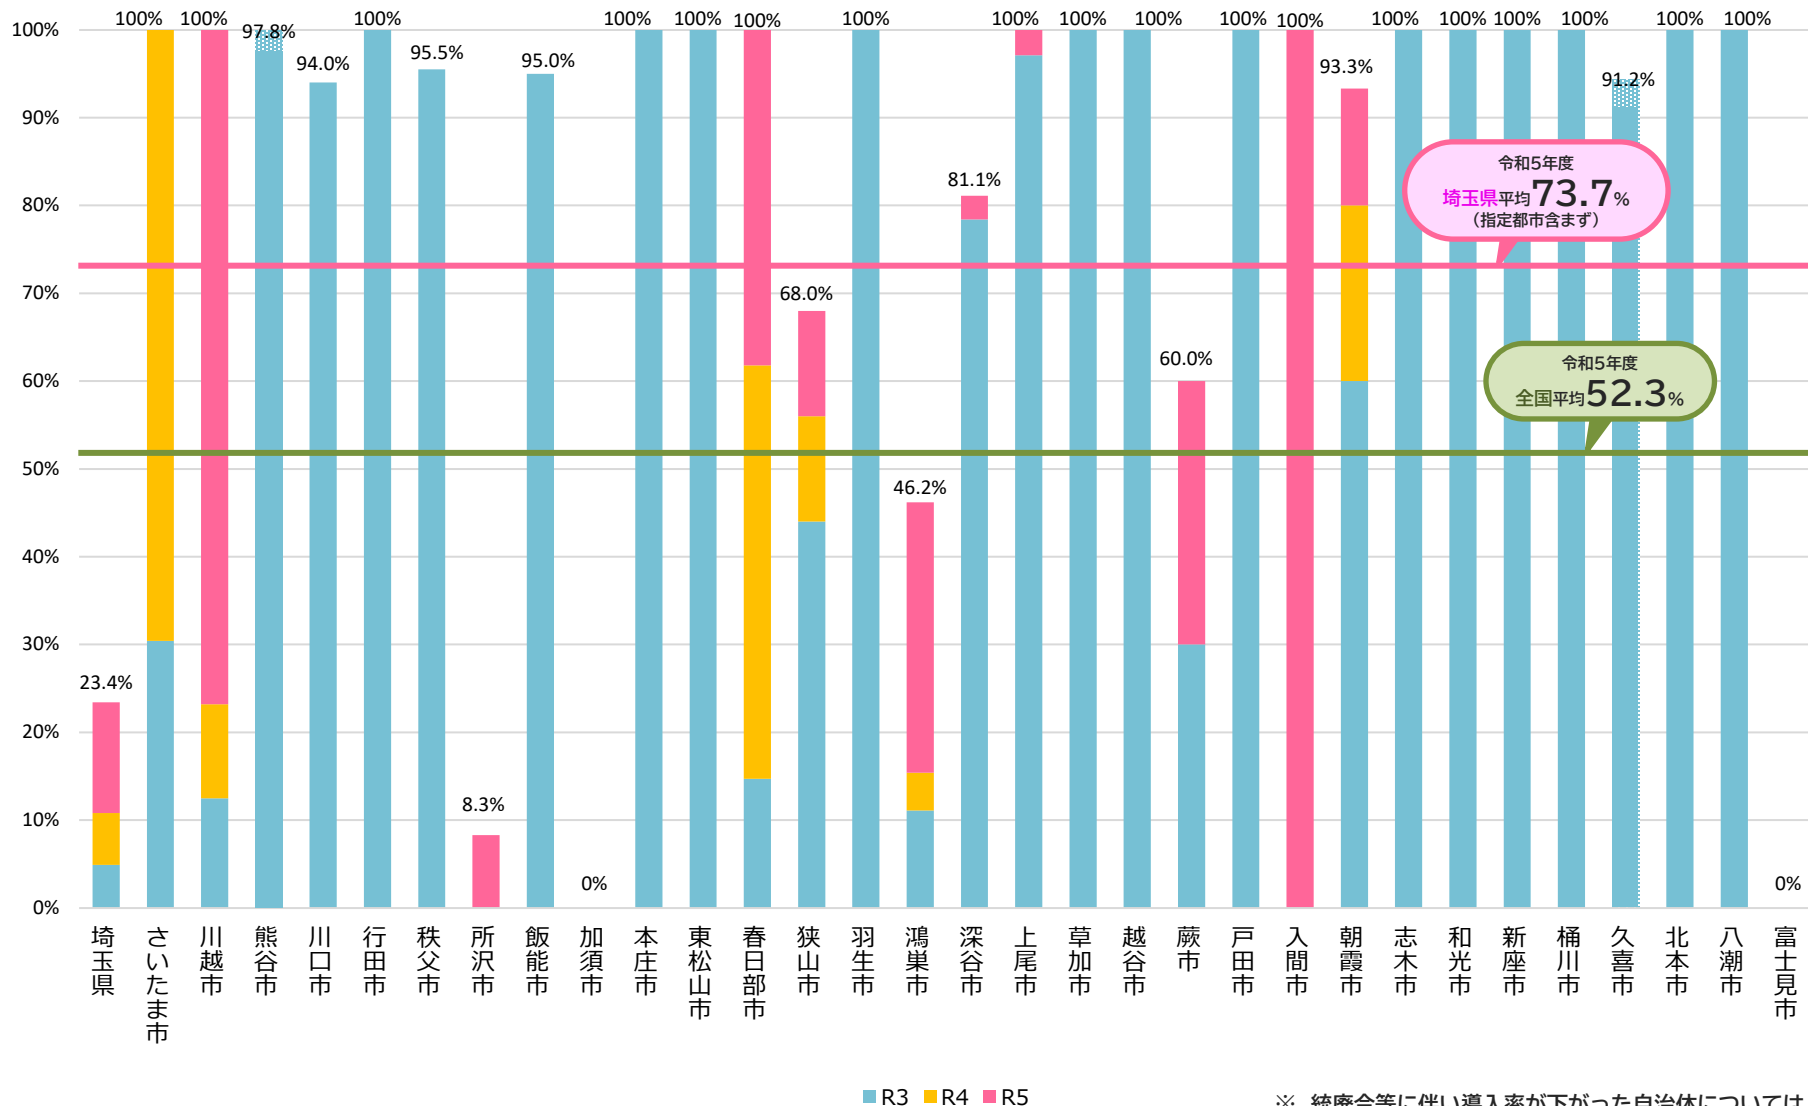

コミュニティ・スクールの導入率 3か年の推移

埼玉県①

各年度とも
5月1日時点

自治体別/全学校種

※ 統廃合等に伴い導入率が下がった自治体については、当該推移を網掛けで表示している。

コミュニティ・スクールの導入率 3か年の推移

埼玉県②

各年度とも
5月1日時点

自治体別/全学校種

※ 統廃合等に伴い導入率が下がった自治体については、当該推移を網掛けで表示している。