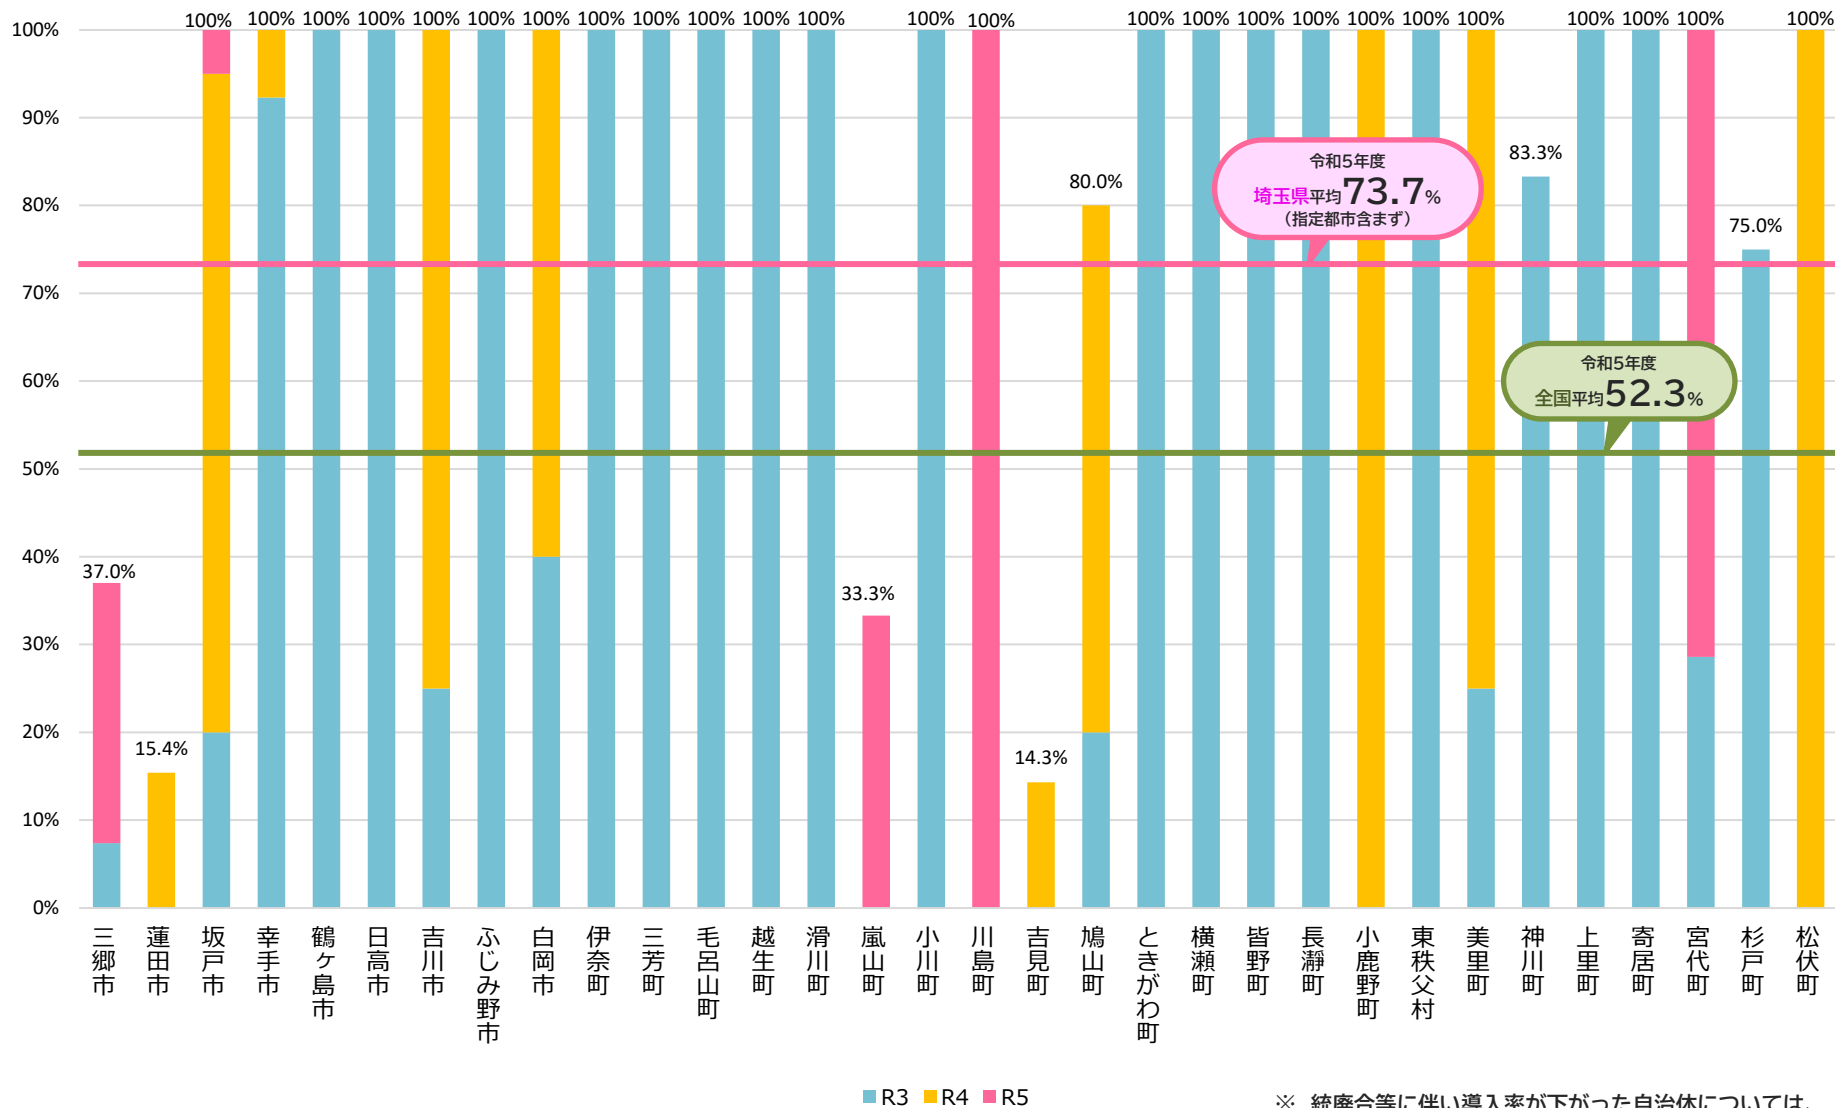

コミュニティ・スクールの導入率 3か年の推移

埼玉県①

各年度とも
5月1日時点

自治体別/全学校種

※ 統廃合等に伴い導入率が下がった自治体については、当該推移を網掛けで表示している。

コミュニティ・スクールの導入率 3か年の推移

埼玉県②

各年度とも
5月1日時点

自治体別/全学校種

※ 統廃合等に伴い導入率が下がった自治体については、当該推移を網掛けで表示している。