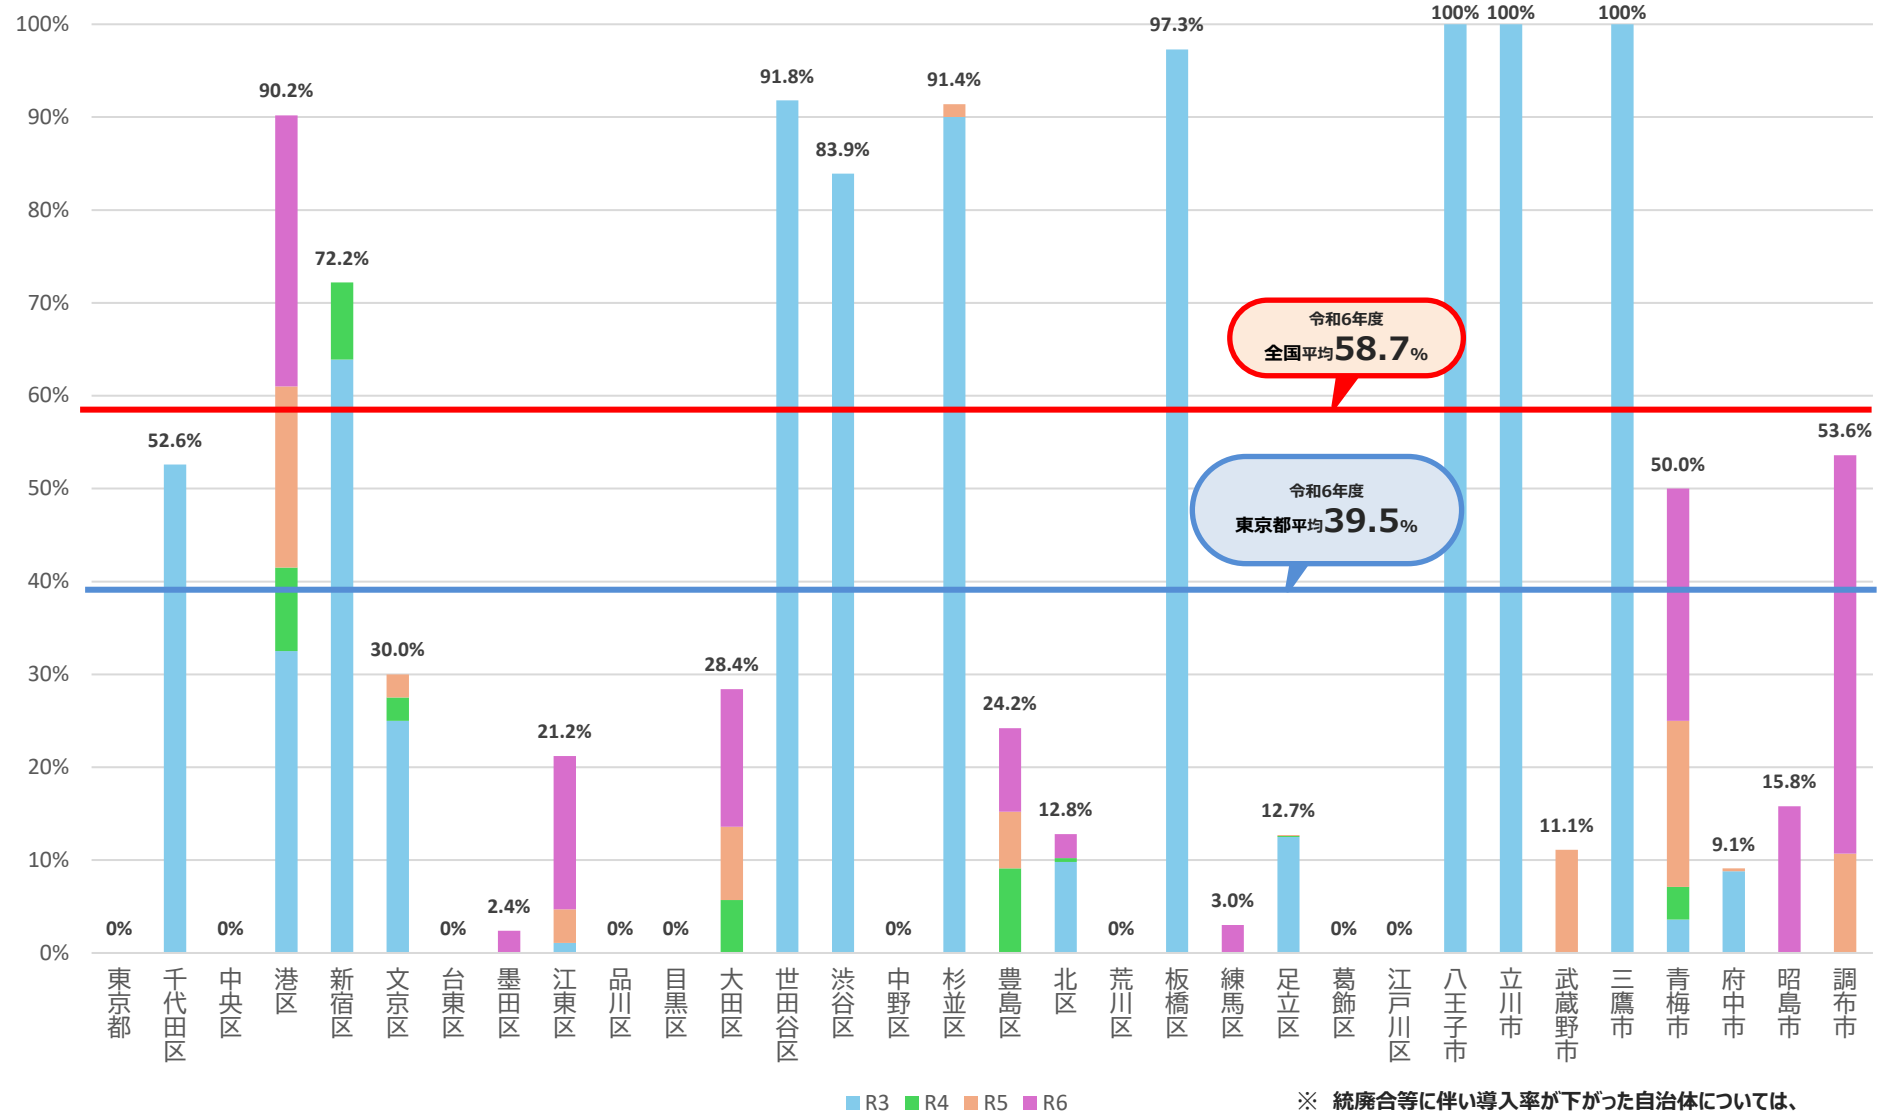

コミュニティ・スクールの導入率（令和3年度以降の推移）

東京都①

各年度とも
5月1日時点

自治体別/全学校種

令和6年度
全国平均 **58.7%**

令和6年度
東京都平均 **39.5%**

※ 統廃合等に伴い導入率が下がった自治体については、当該推移を網掛けで表示している。