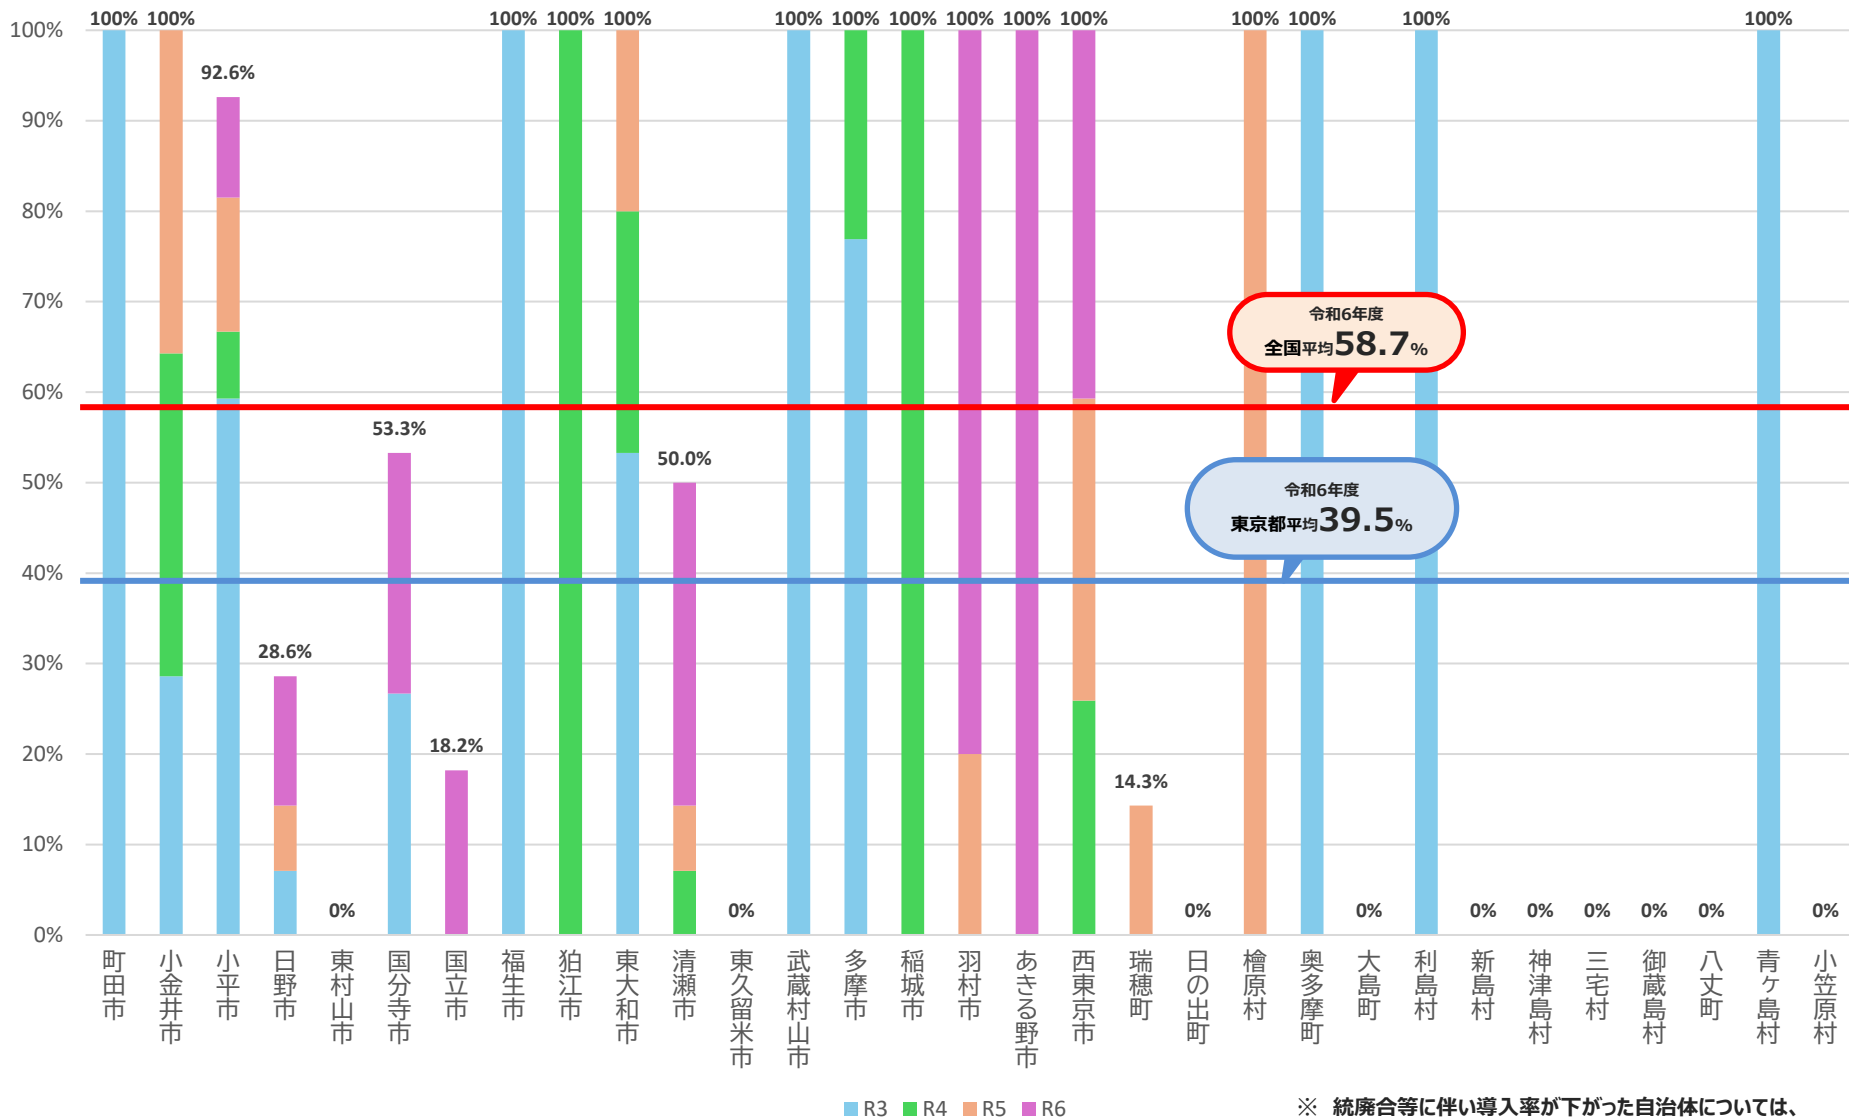

コミュニティ・スクールの導入率（令和3年度以降の推移）

東京都②

各年度とも
5月1日時点

自治体別/全学校種

※ 統廃合等に伴い導入率が下がった自治体については、当該推移を網掛けで表示している。