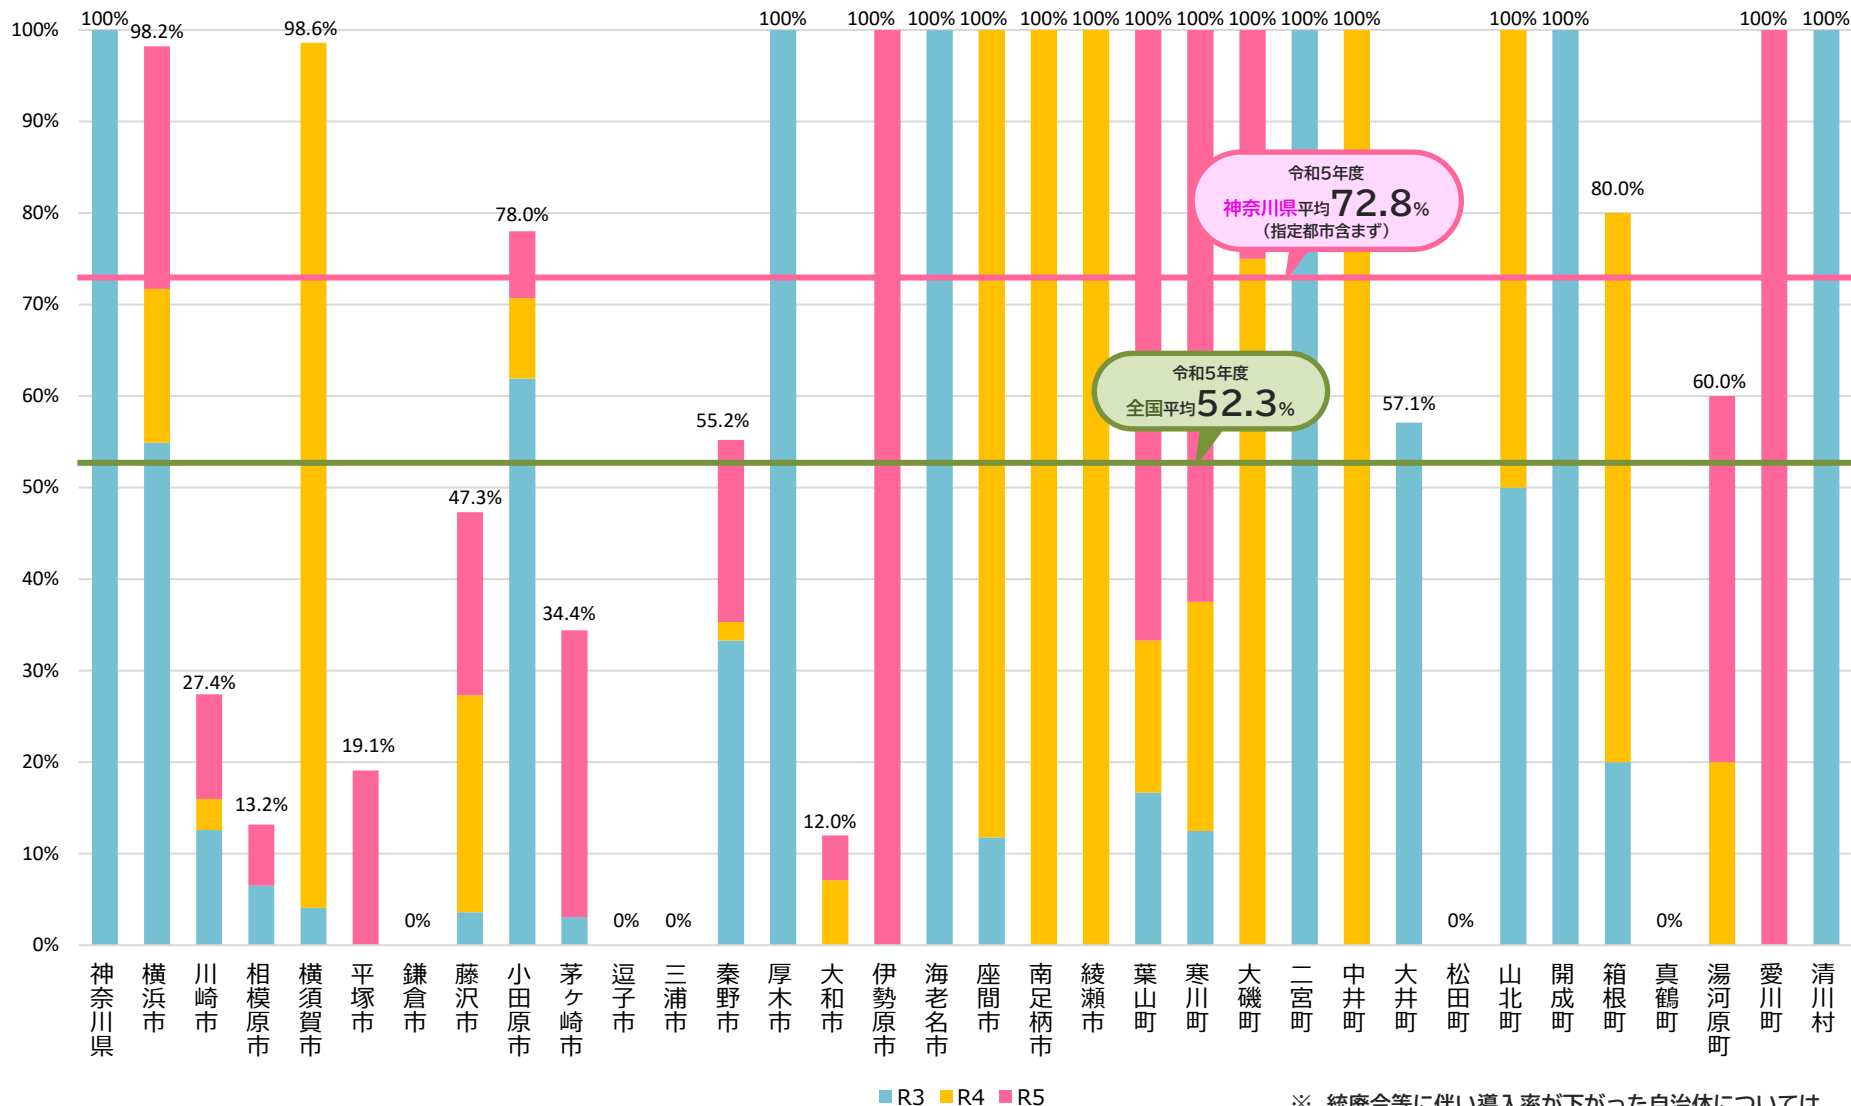

# コミュニティ・スクールの導入率 3か年の推移

神奈川県

各年度とも  
5月1日時点

自治体別/全学校種

※ 統廃合等に伴い導入率が下がった自治体については、当該推移を網掛けで表示している。