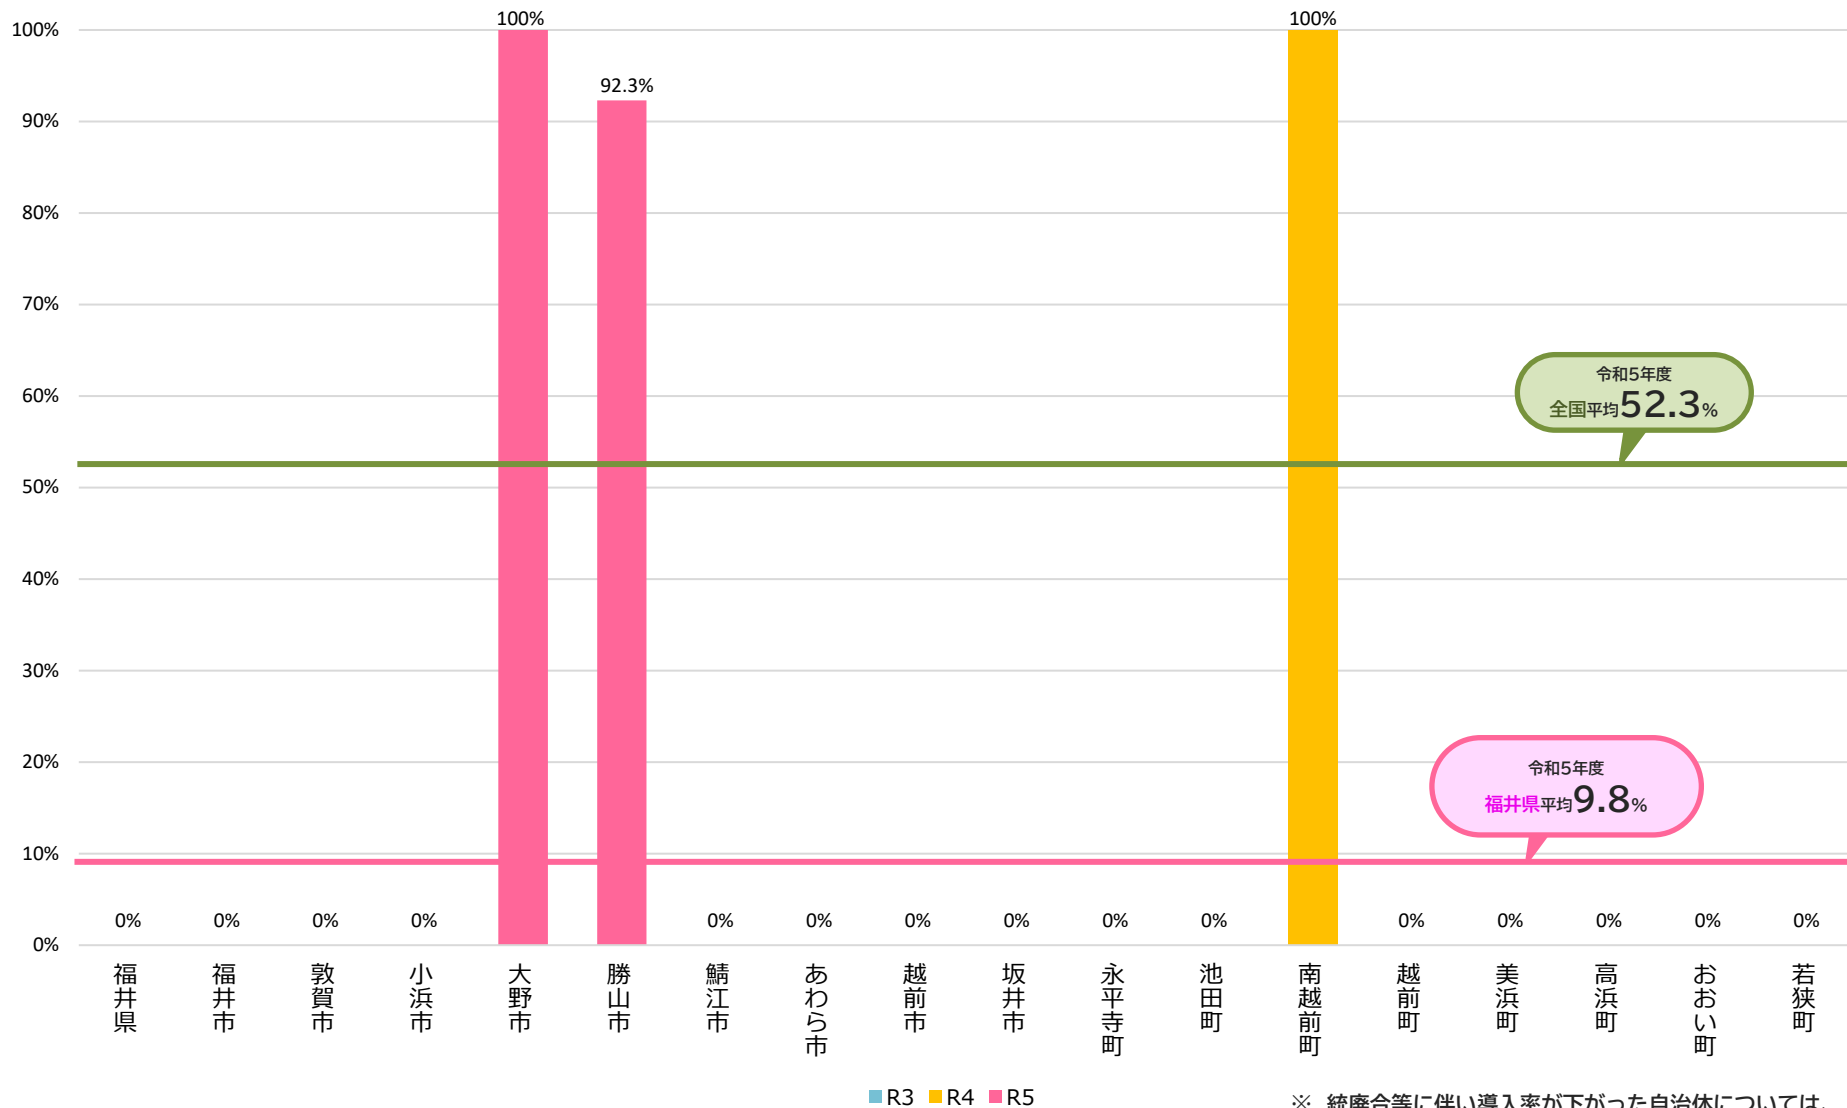

コミュニティ・スクールの導入率 3か年の推移

福井県

各年度とも
5月1日時点

自治体別/全学校種

※ 統廃合等に伴い導入率が下がった自治体については、当該推移を網掛けで表示している。