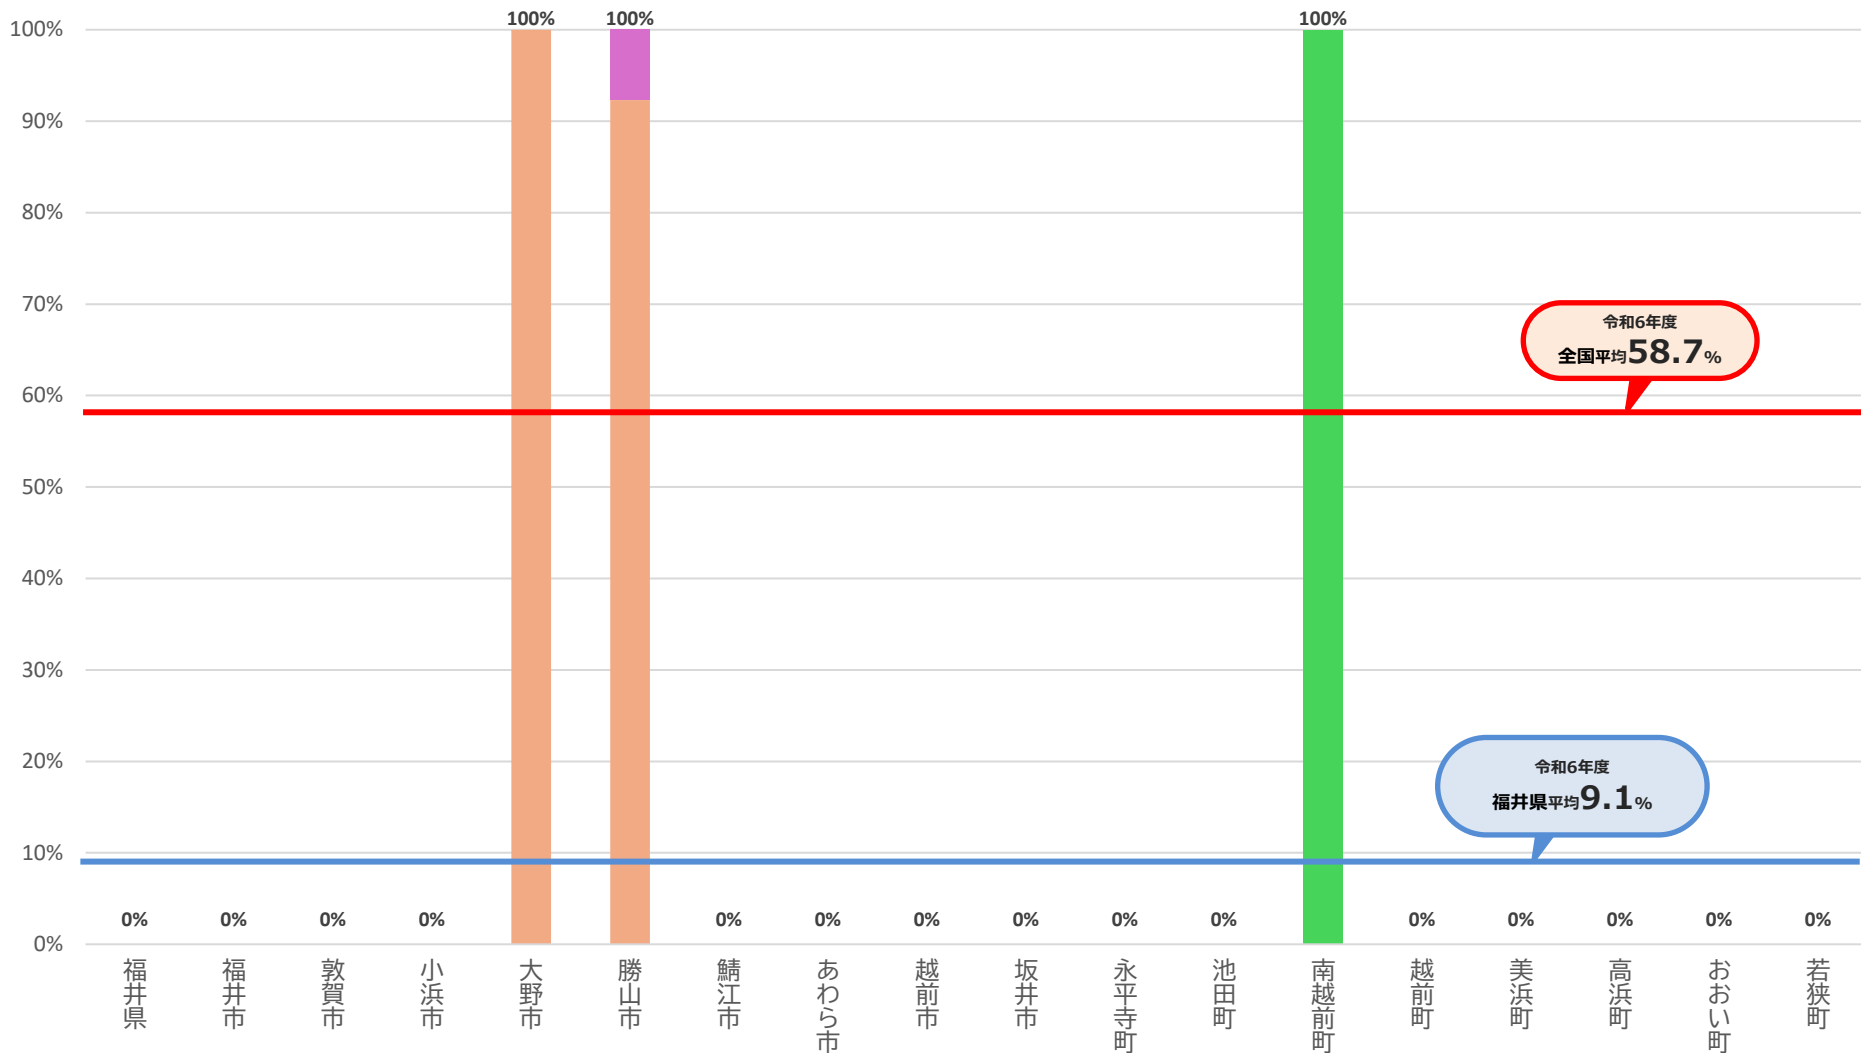

コミュニティ・スクールの導入率（令和3年度以降の推移）

福井県

各年度とも
5月1日時点

自治体別/全学校種

令和6年度
全国平均 **58.7%**

令和6年度
福井県平均 **9.1%**

■ R3 ■ R4 ■ R5 ■ R6

※ 統廃合等に伴い導入率が下がった自治体については、当該推移を網掛けで表示している。