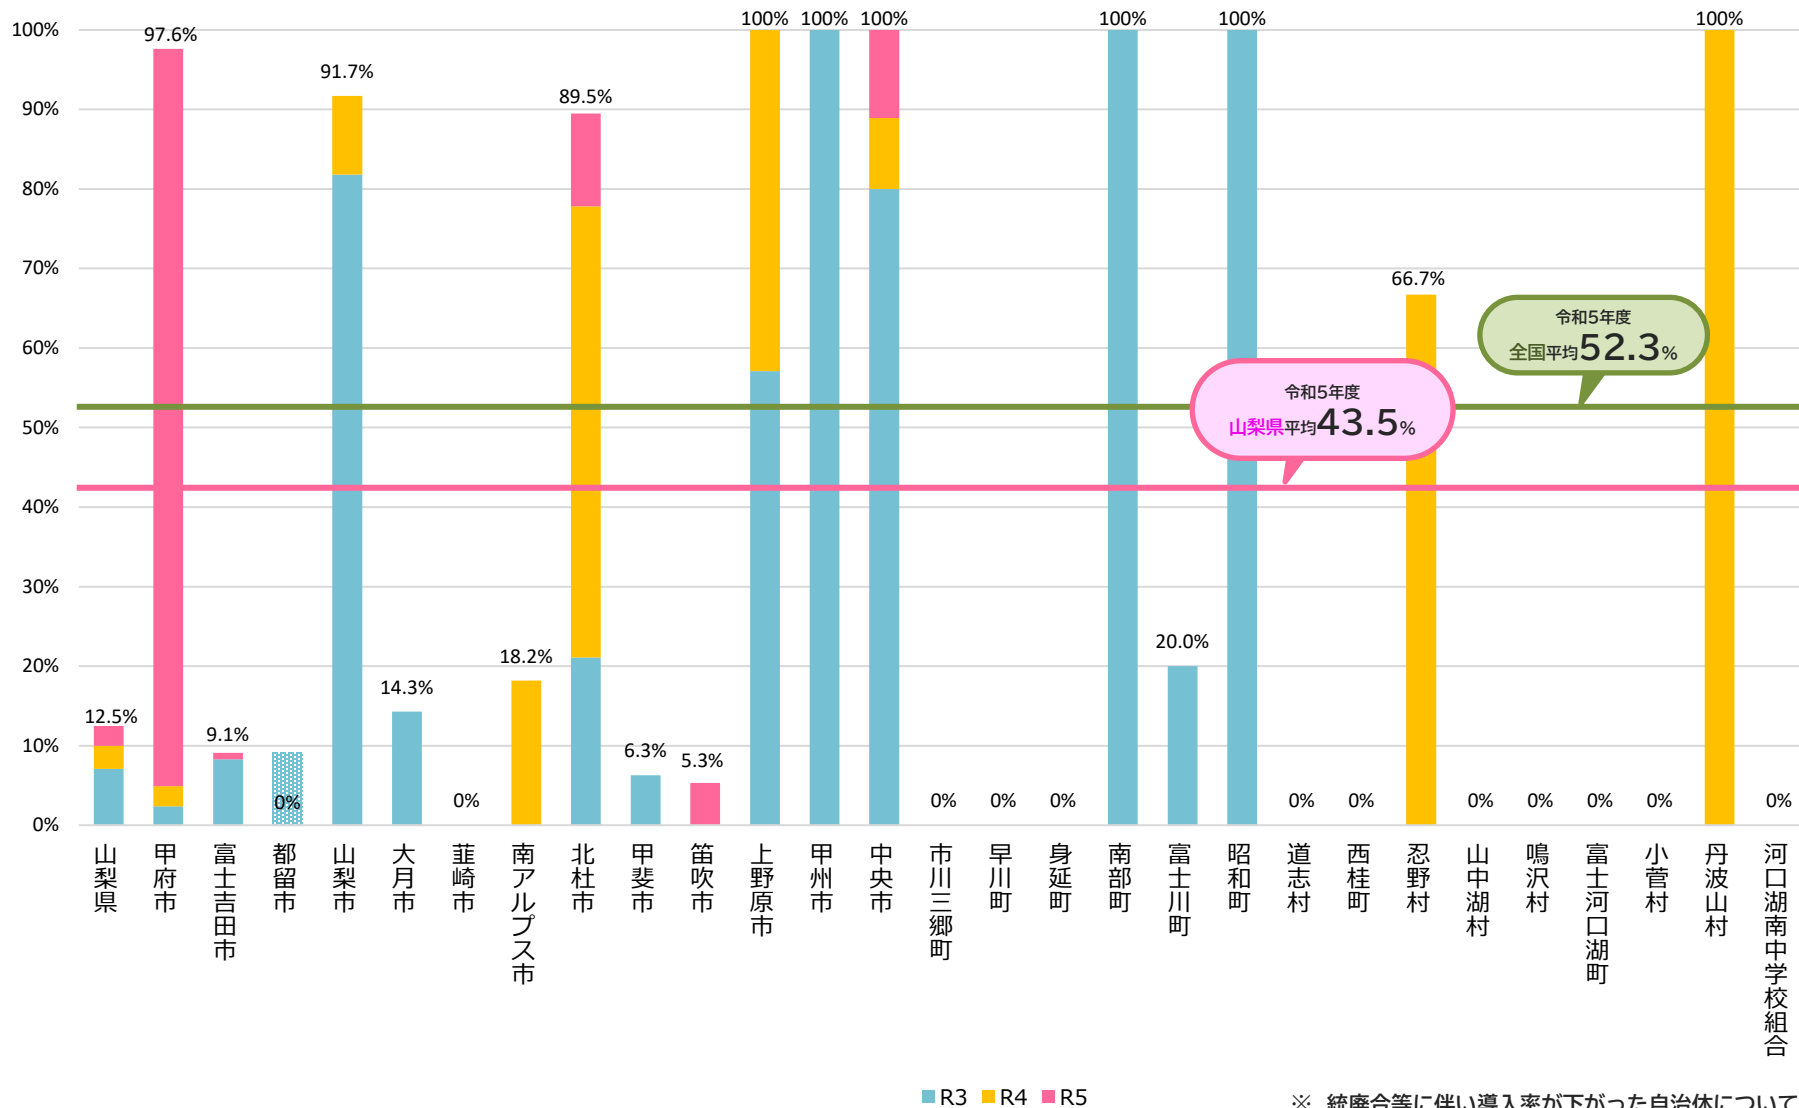

# コミュニティ・スクールの導入率 3か年の推移

山梨県

各年度とも  
5月1日時点

## 自治体別/全学校種

※ 統廃合等に伴い導入率が下がった自治体については、当該推移を網掛けで表示している。