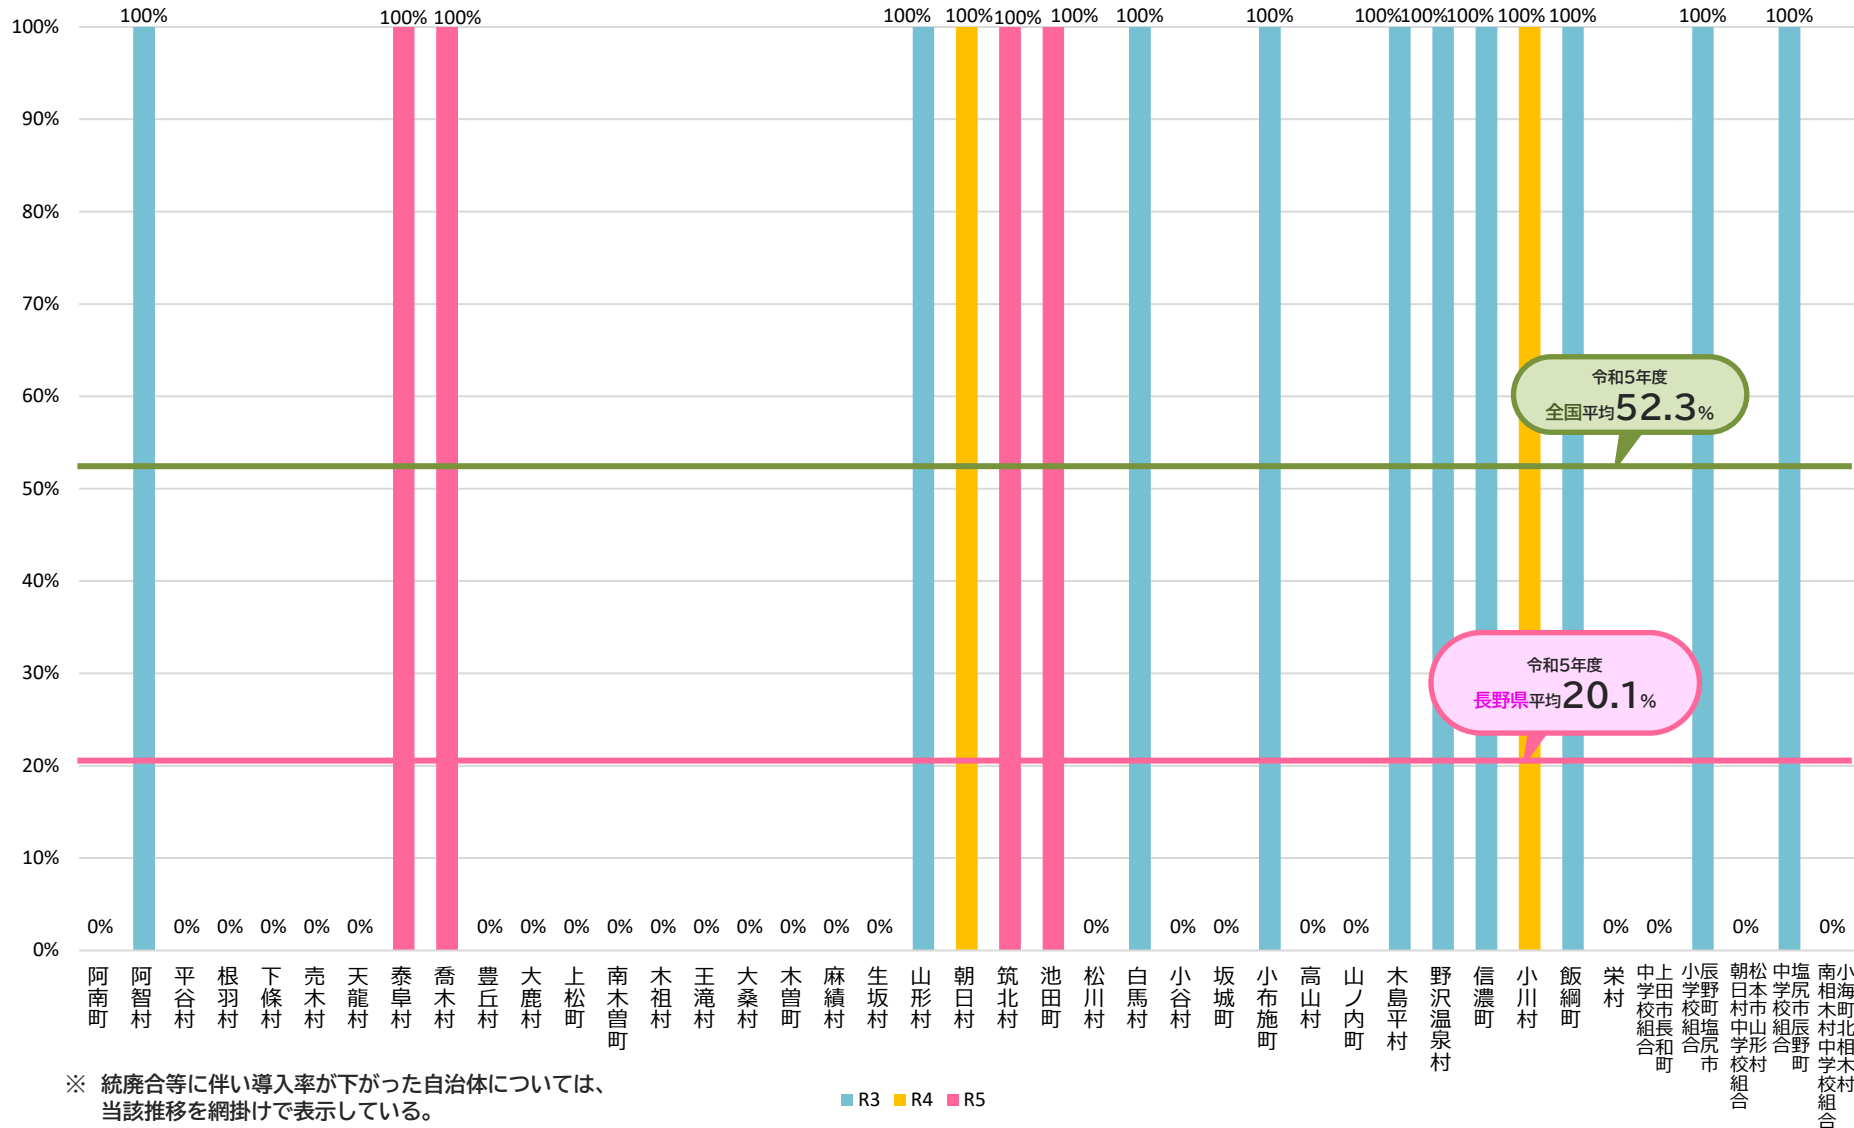

コミュニティ・スクールの導入率 3か年の推移

長野県①

各年度とも
5月1日時点

自治体別/全学校種

※ 統廃合等に伴い導入率が下がった自治体については、当該推移を網掛けで表示している。

コミュニティ・スクールの導入率 3か年の推移

長野県②

各年度とも
5月1日時点

自治体別/全学校種

※ 統廃合等に伴い導入率が下がった自治体については、当該推移を網掛けで表示している。