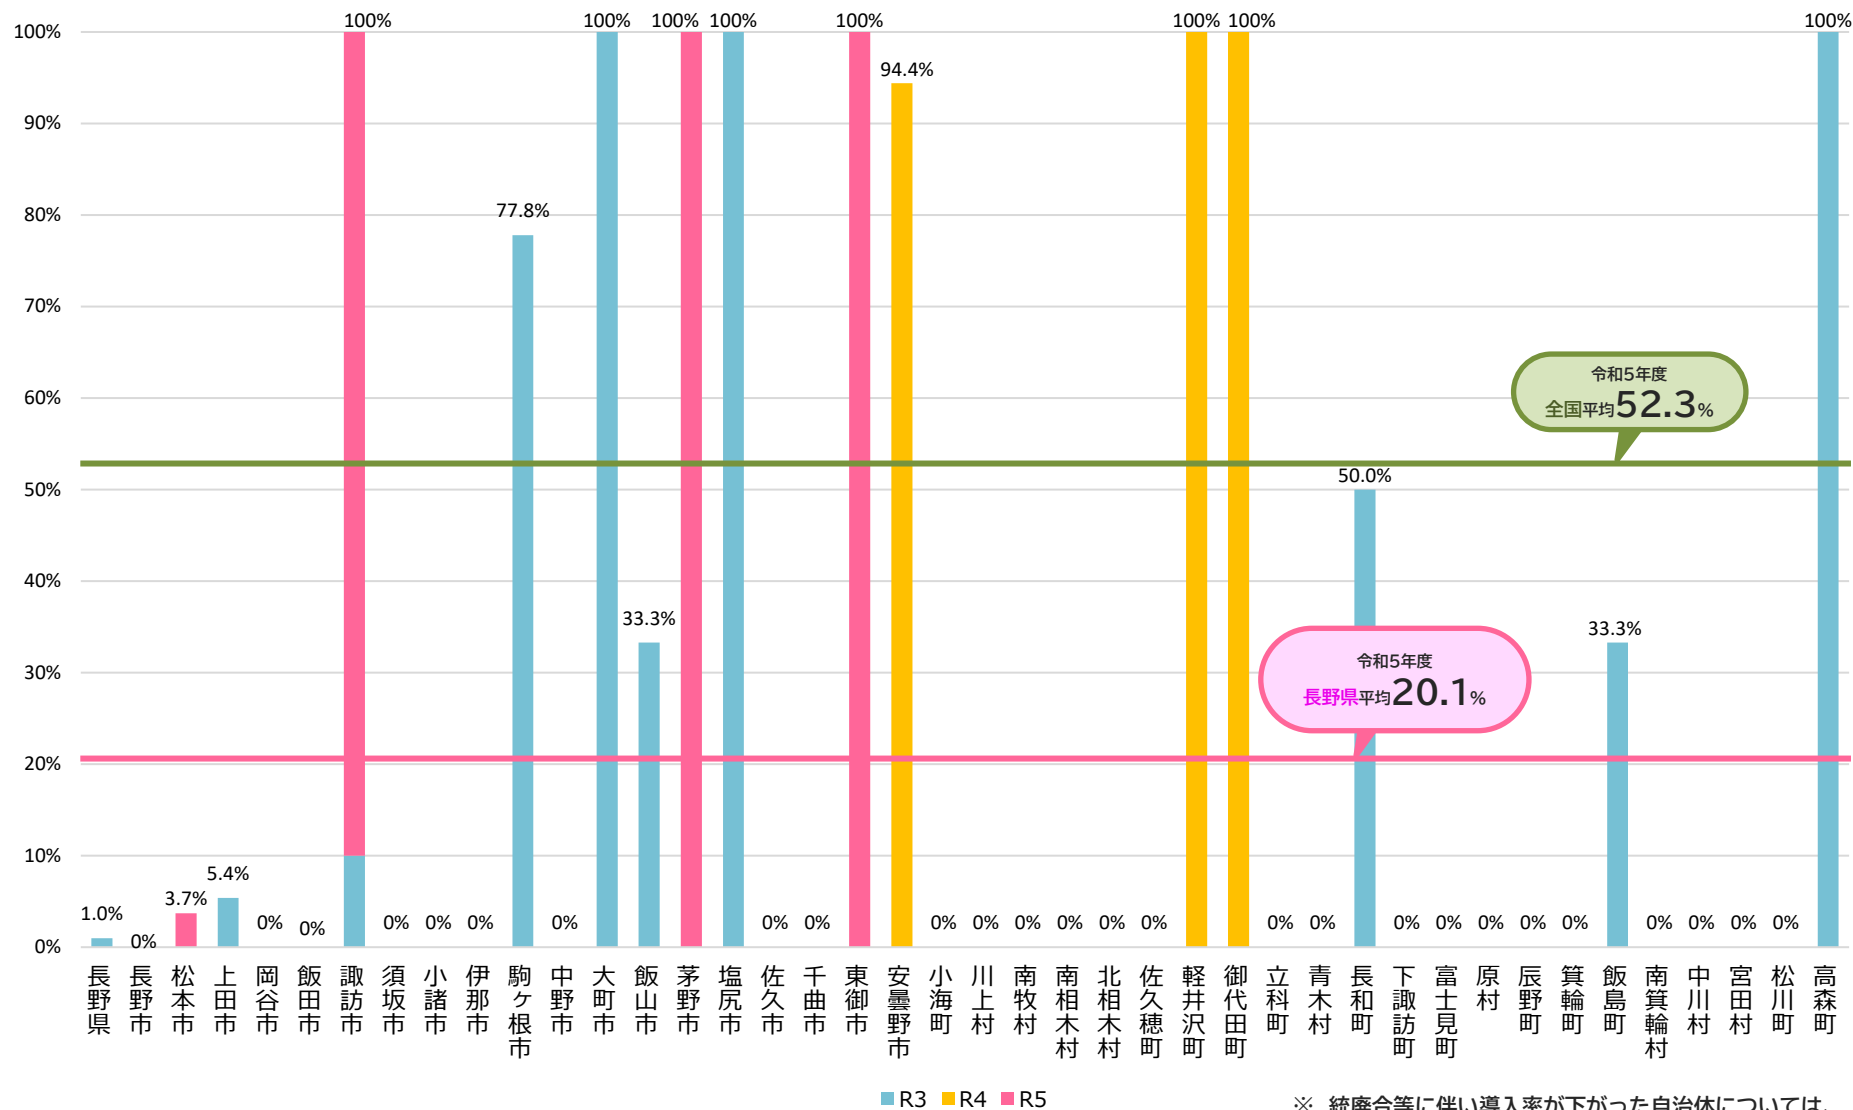

コミュニティ・スクールの導入率 3か年の推移

長野県①

各年度とも
5月1日時点

自治体別/全学校種

※ 統廃合等に伴い導入率が下がった自治体については、当該推移を網掛けで表示している。

コミュニティ・スクールの導入率 3か年の推移

長野県②

各年度とも
5月1日時点

自治体別/全学校種

※ 統廃合等に伴い導入率が下がった自治体については、当該推移を網掛けで表示している。