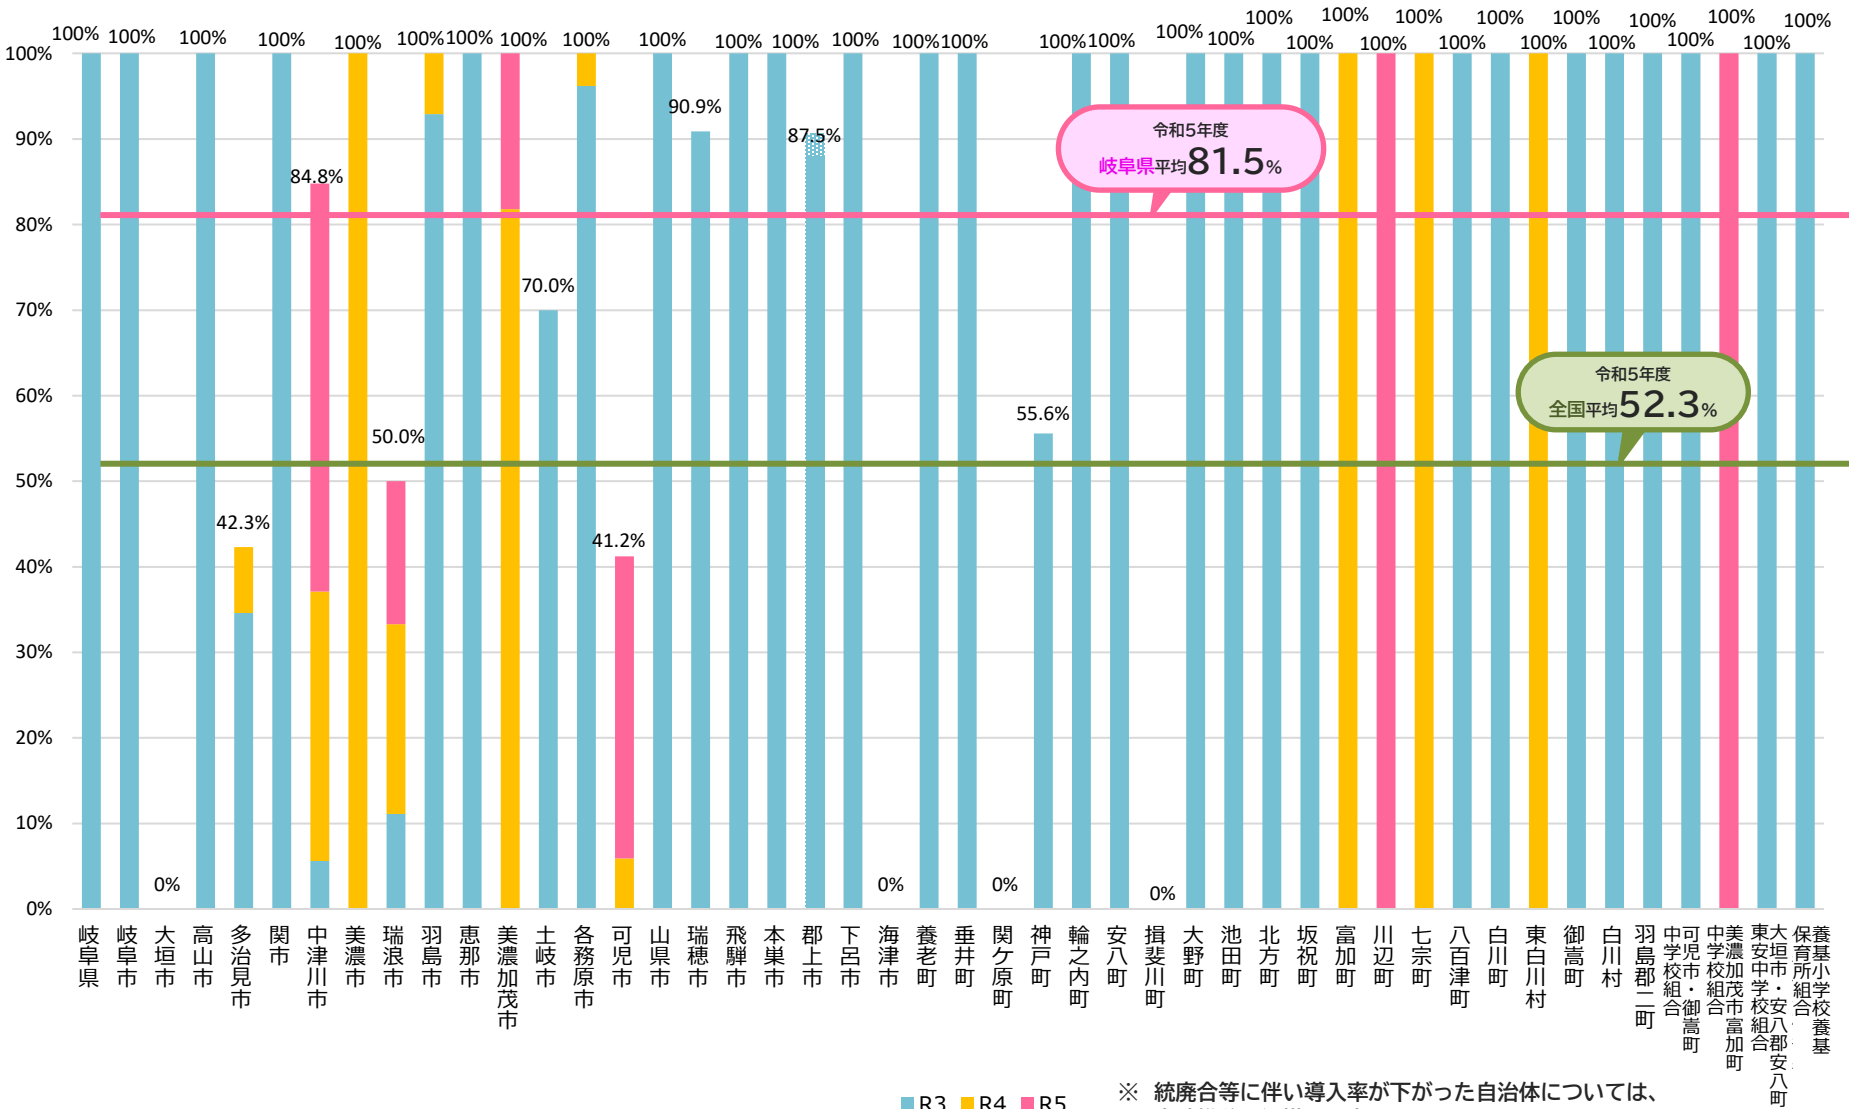

# コミュニティ・スクールの導入率 3か年の推移

岐阜県

各年度とも  
5月1日時点

## 自治体別/全学校種

※ 統廃合等に伴い導入率が下がった自治体については、当該推移を網掛けで表示している。