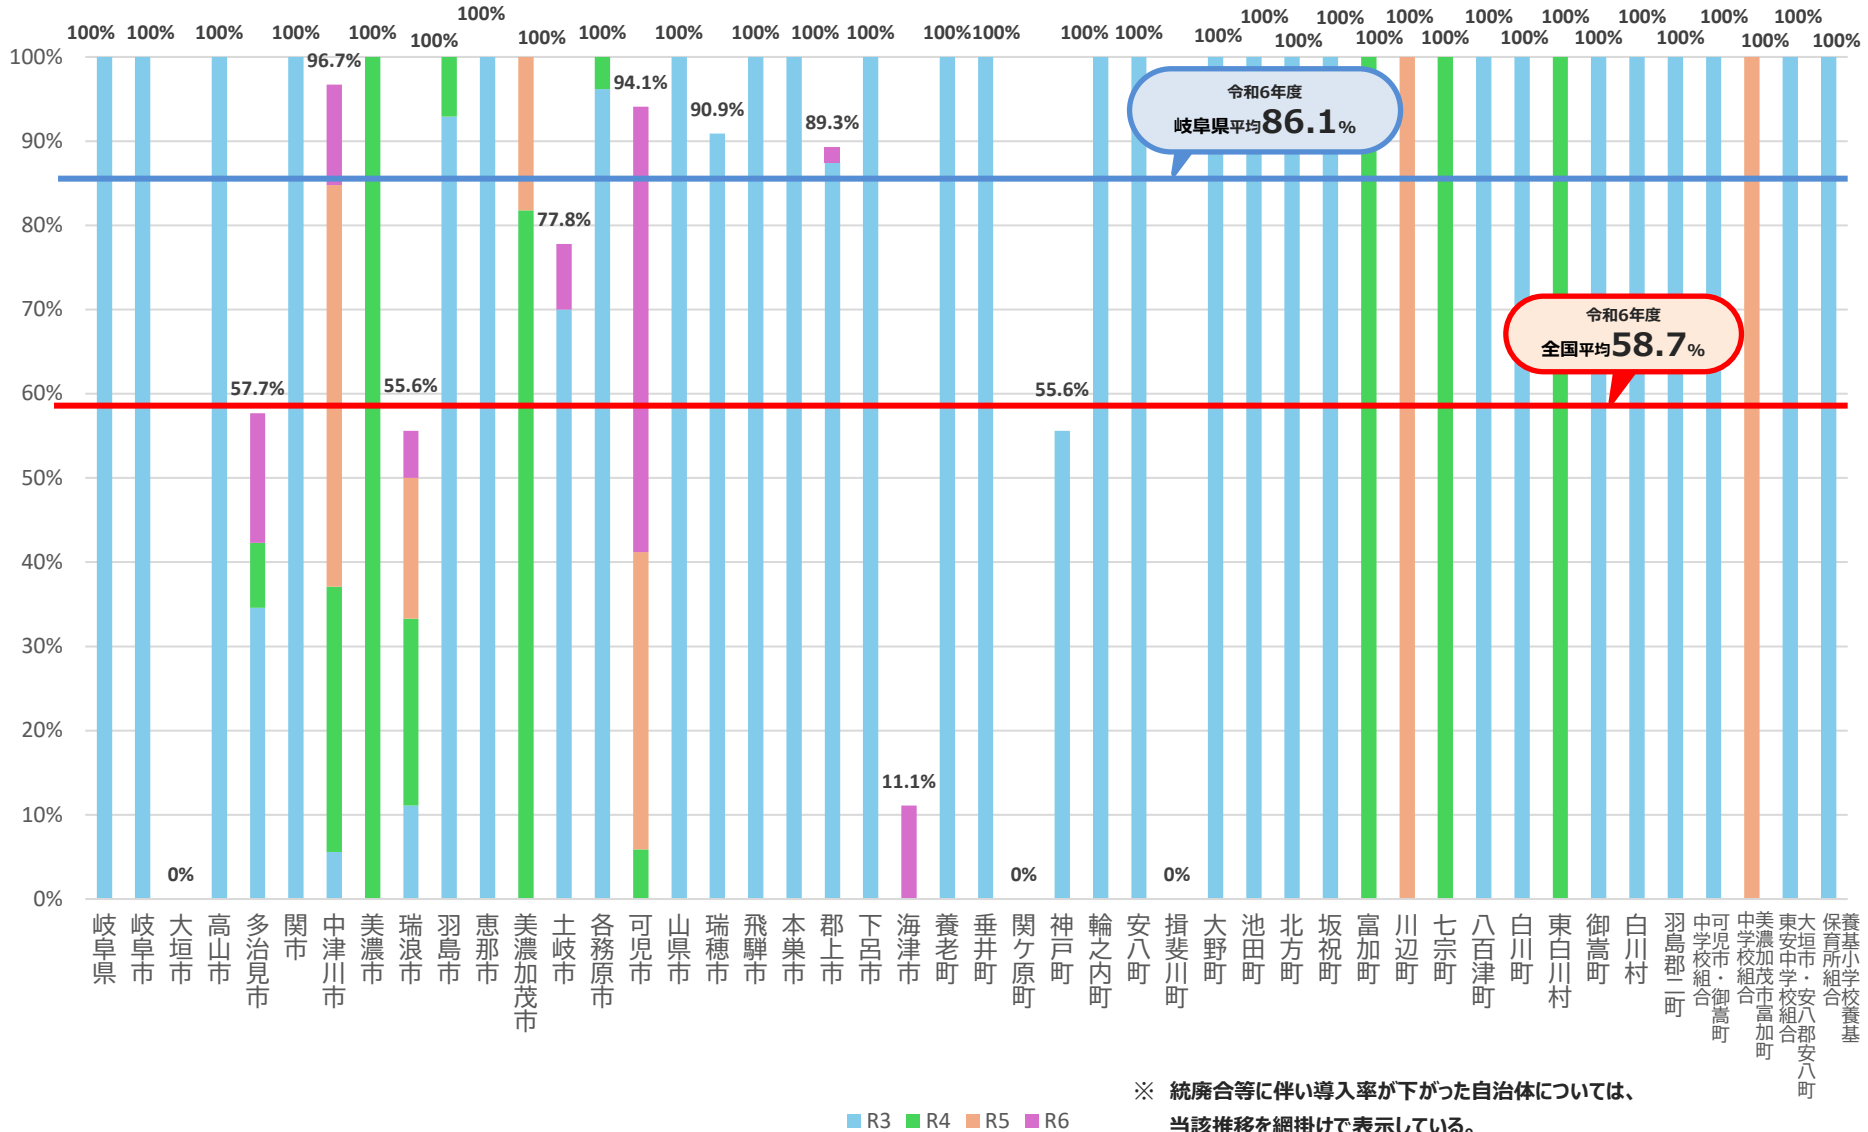

# コミュニティ・スクールの導入率（令和3年度以降の推移）

岐阜県

各年度とも  
5月1日時点

## 自治体別/全学校種

※ 統廃合等に伴い導入率が下がった自治体については、当該推移を網掛けで表示している。