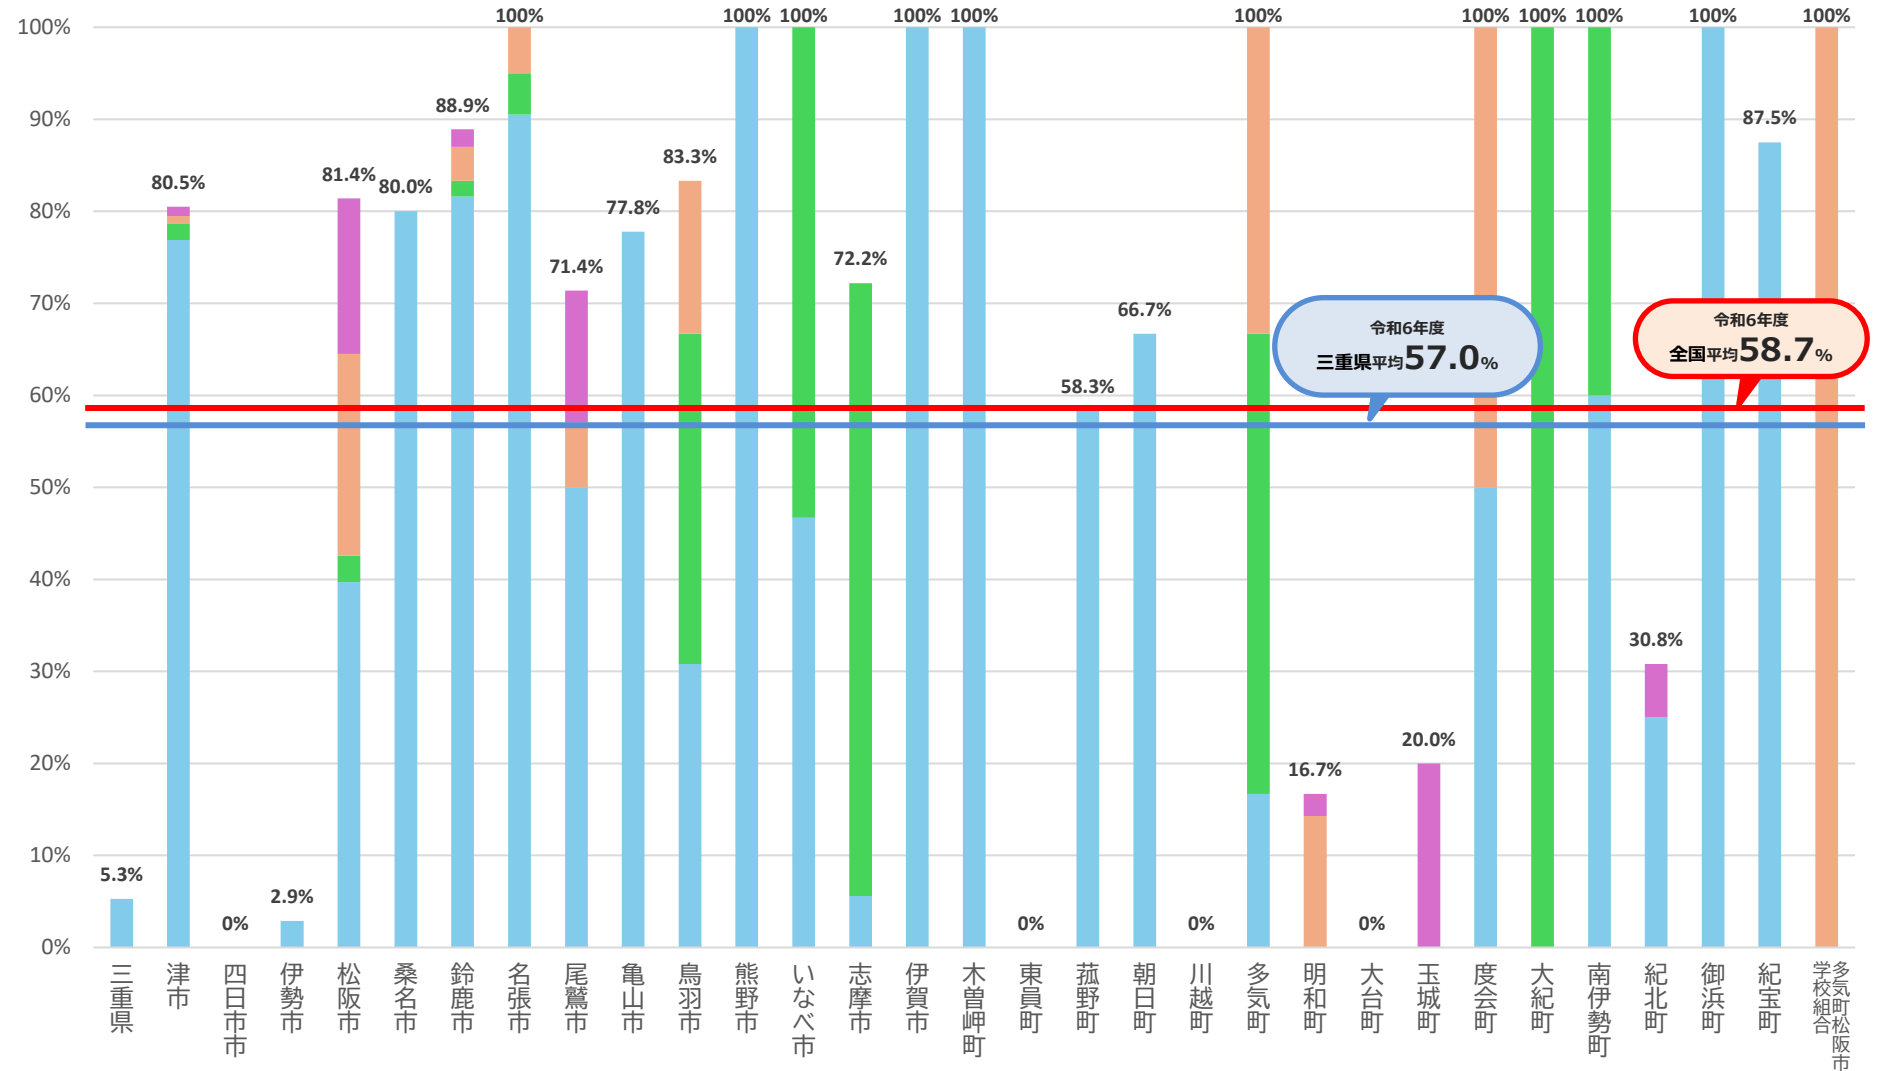

# コミュニティ・スクールの導入率（令和3年度以降の推移）

三重県

各年度とも  
5月1日時点

## 自治体別/全学校種

※ 統廃合等に伴い導入率が下がった自治体については、当該推移を網掛けで表示している。

■ R3 ■ R4 ■ R5 ■ R6