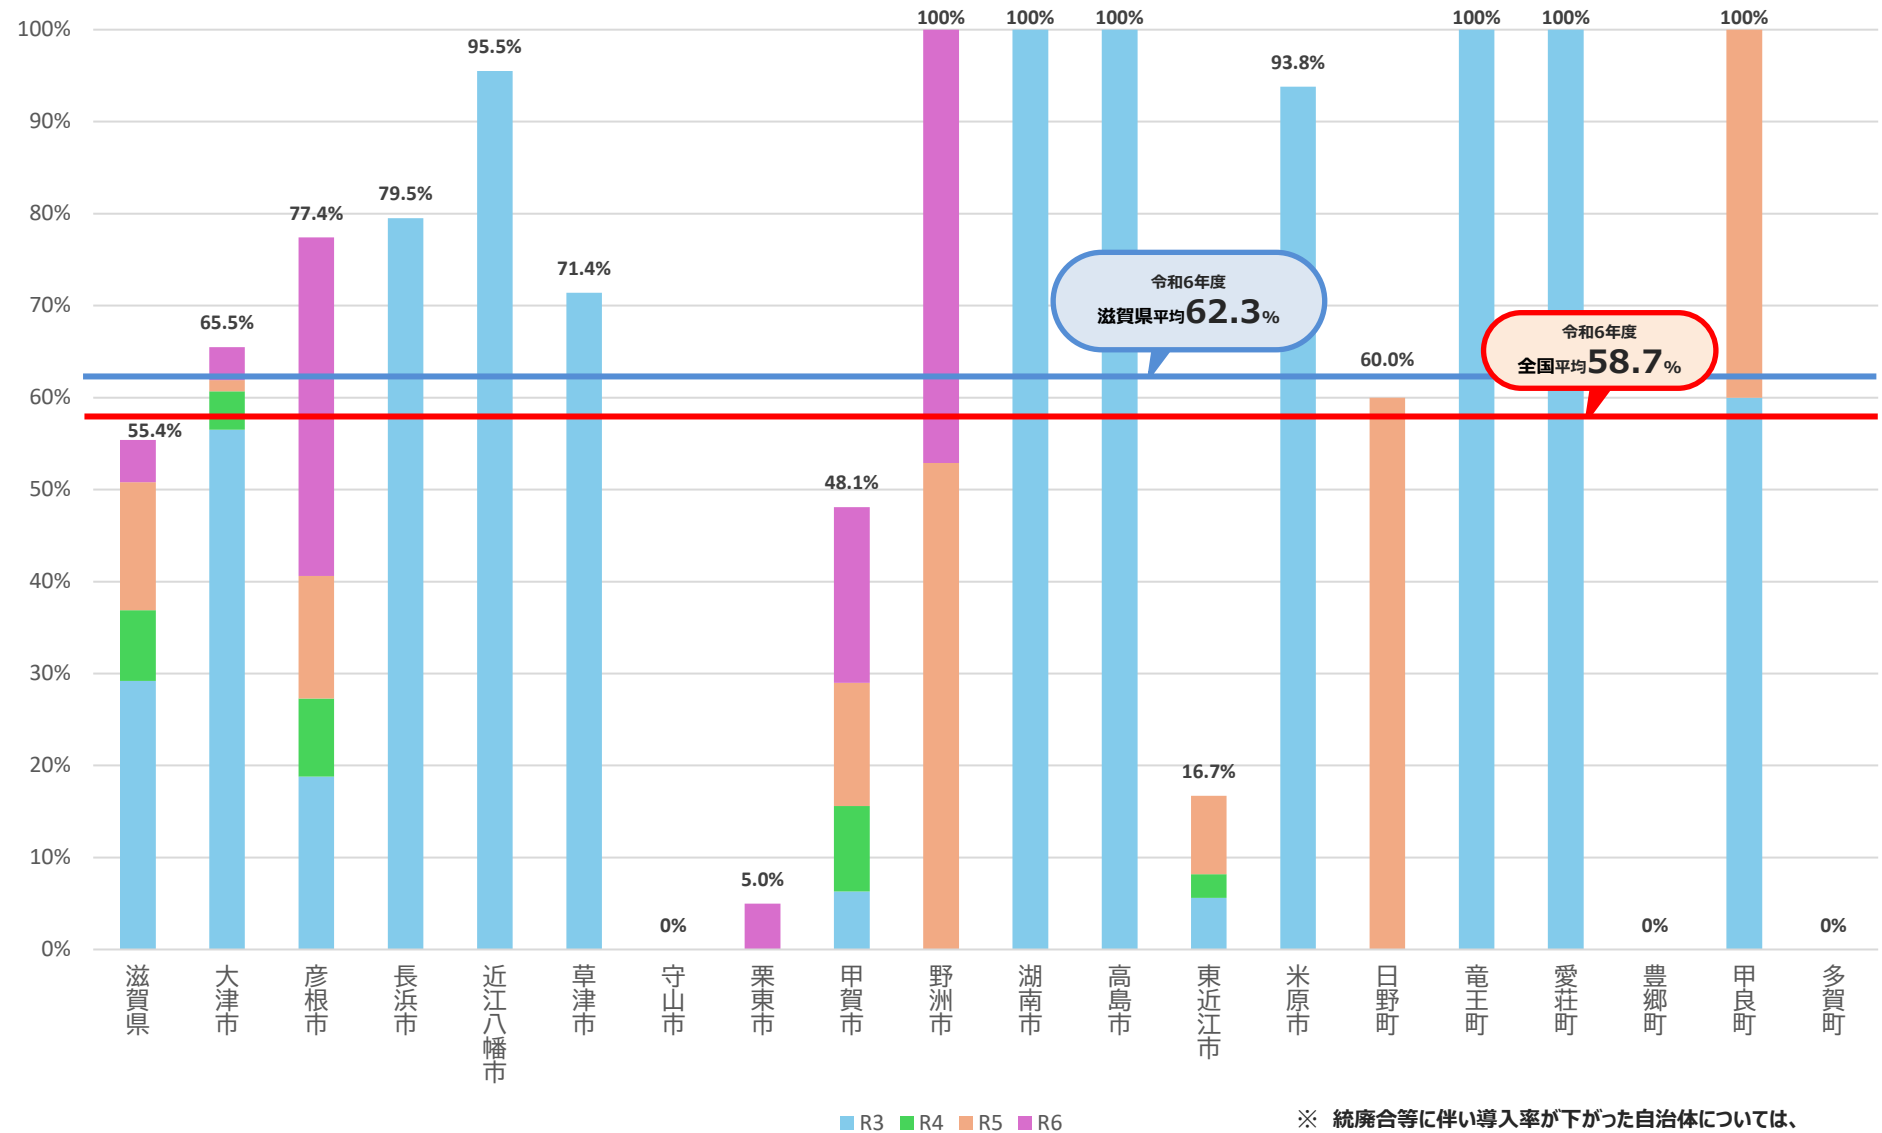

# コミュニティ・スクールの導入率（令和3年度以降の推移）

滋賀県

各年度とも  
5月1日時点

## 自治体別/全学校種

※ 統廃合等に伴い導入率が下がった自治体については、当該推移を網掛けで表示している。