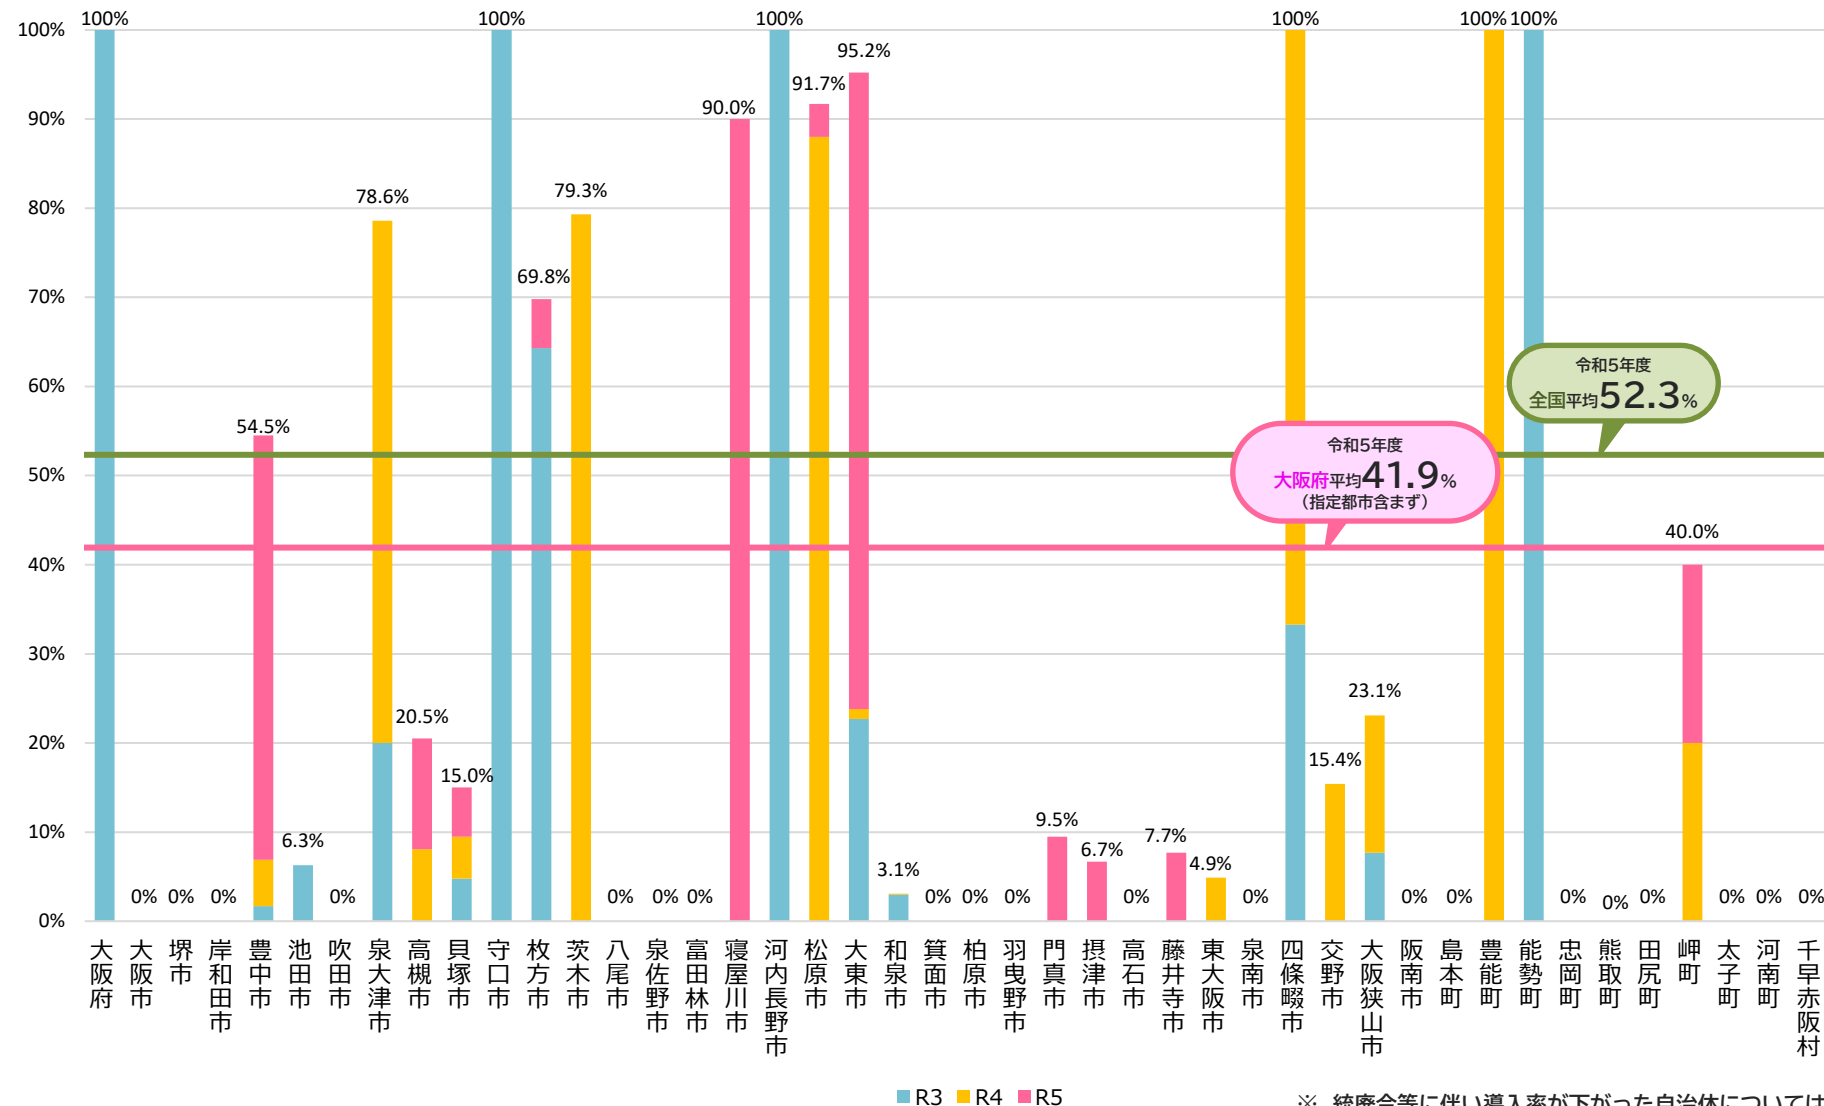

コミュニティ・スクールの導入率 3か年の推移

大阪府

各年度とも
5月1日時点

自治体別/全学校種

※ 統廃合等に伴い導入率が下がった自治体については、当該推移を網掛けで表示している。