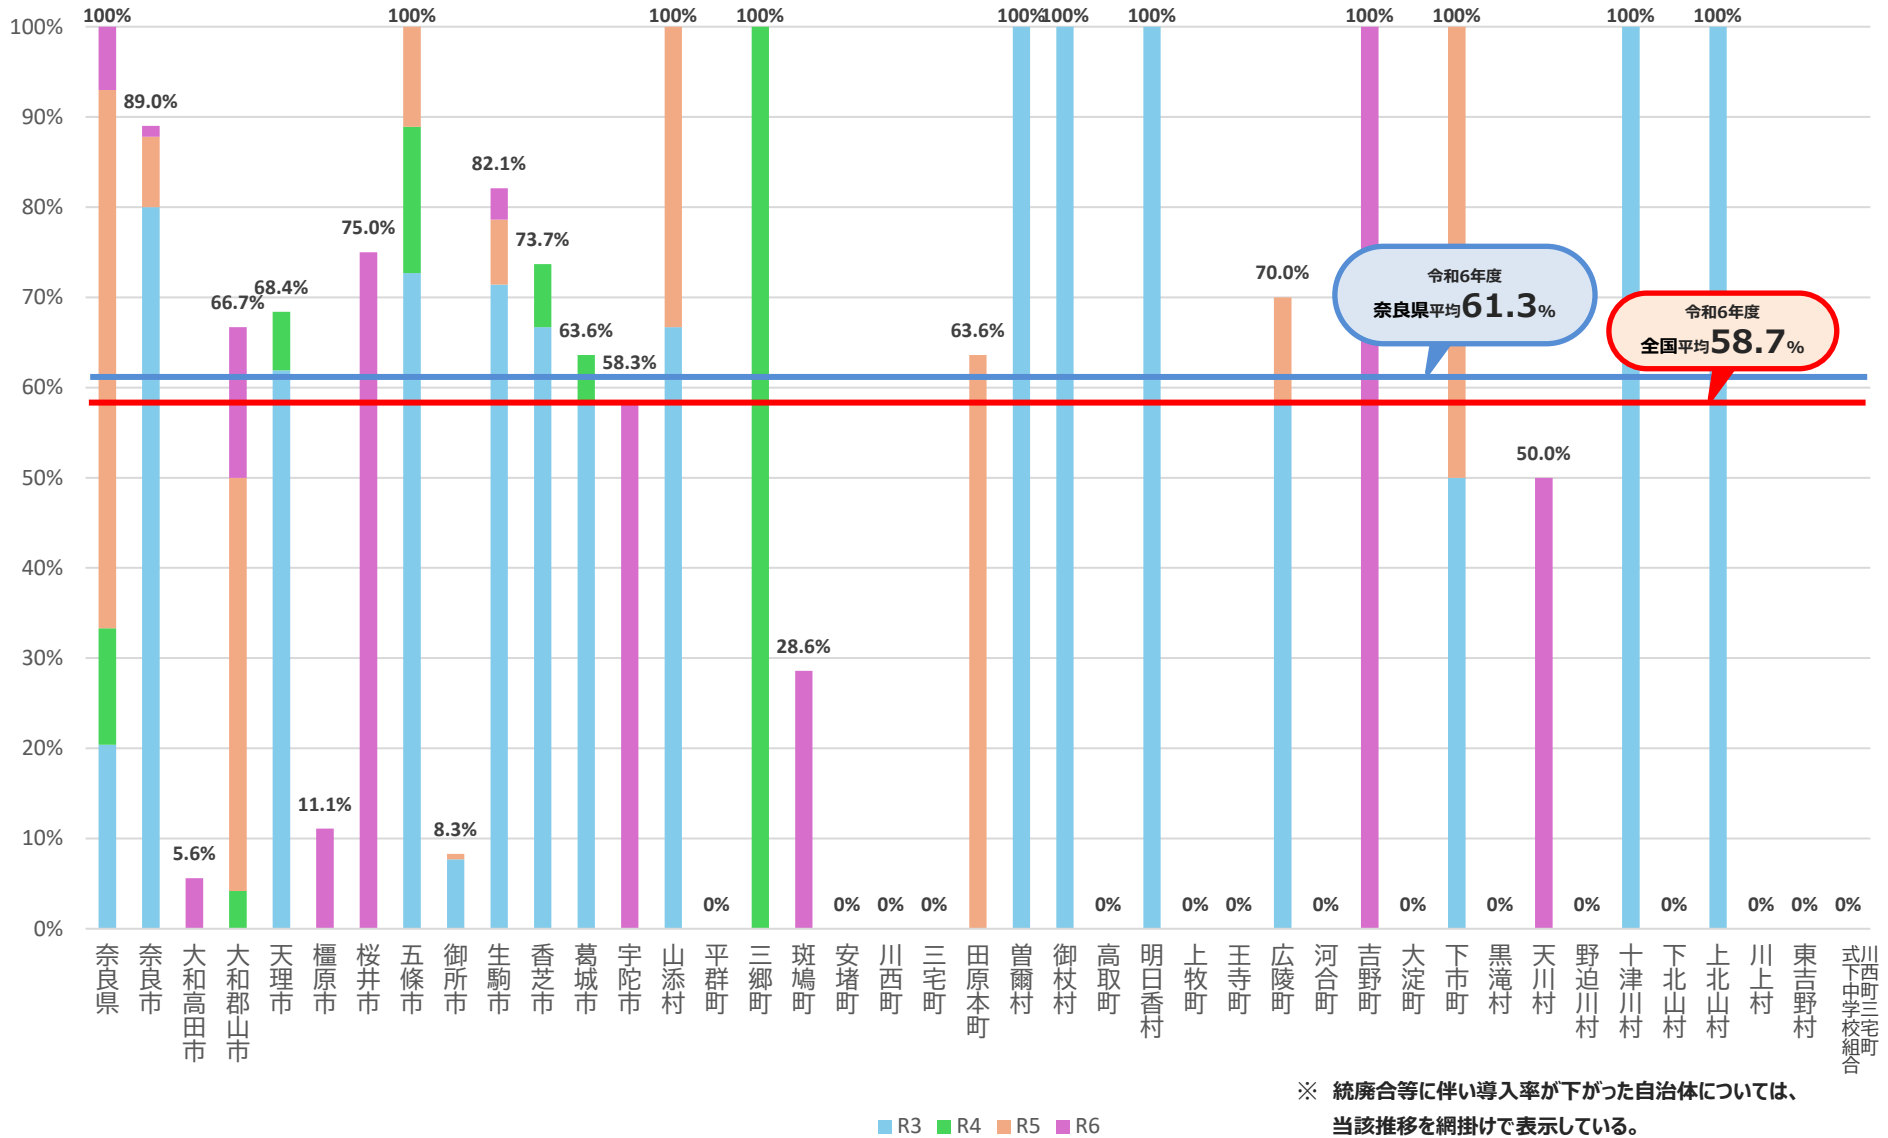

コミュニティ・スクールの導入率（令和3年度以降の推移）

奈良県

各年度とも
5月1日時点

自治体別/全学校種

※ 統廃合等に伴い導入率が下がった自治体については、当該推移を網掛けで表示している。

■ R3 ■ R4 ■ R5 ■ R6