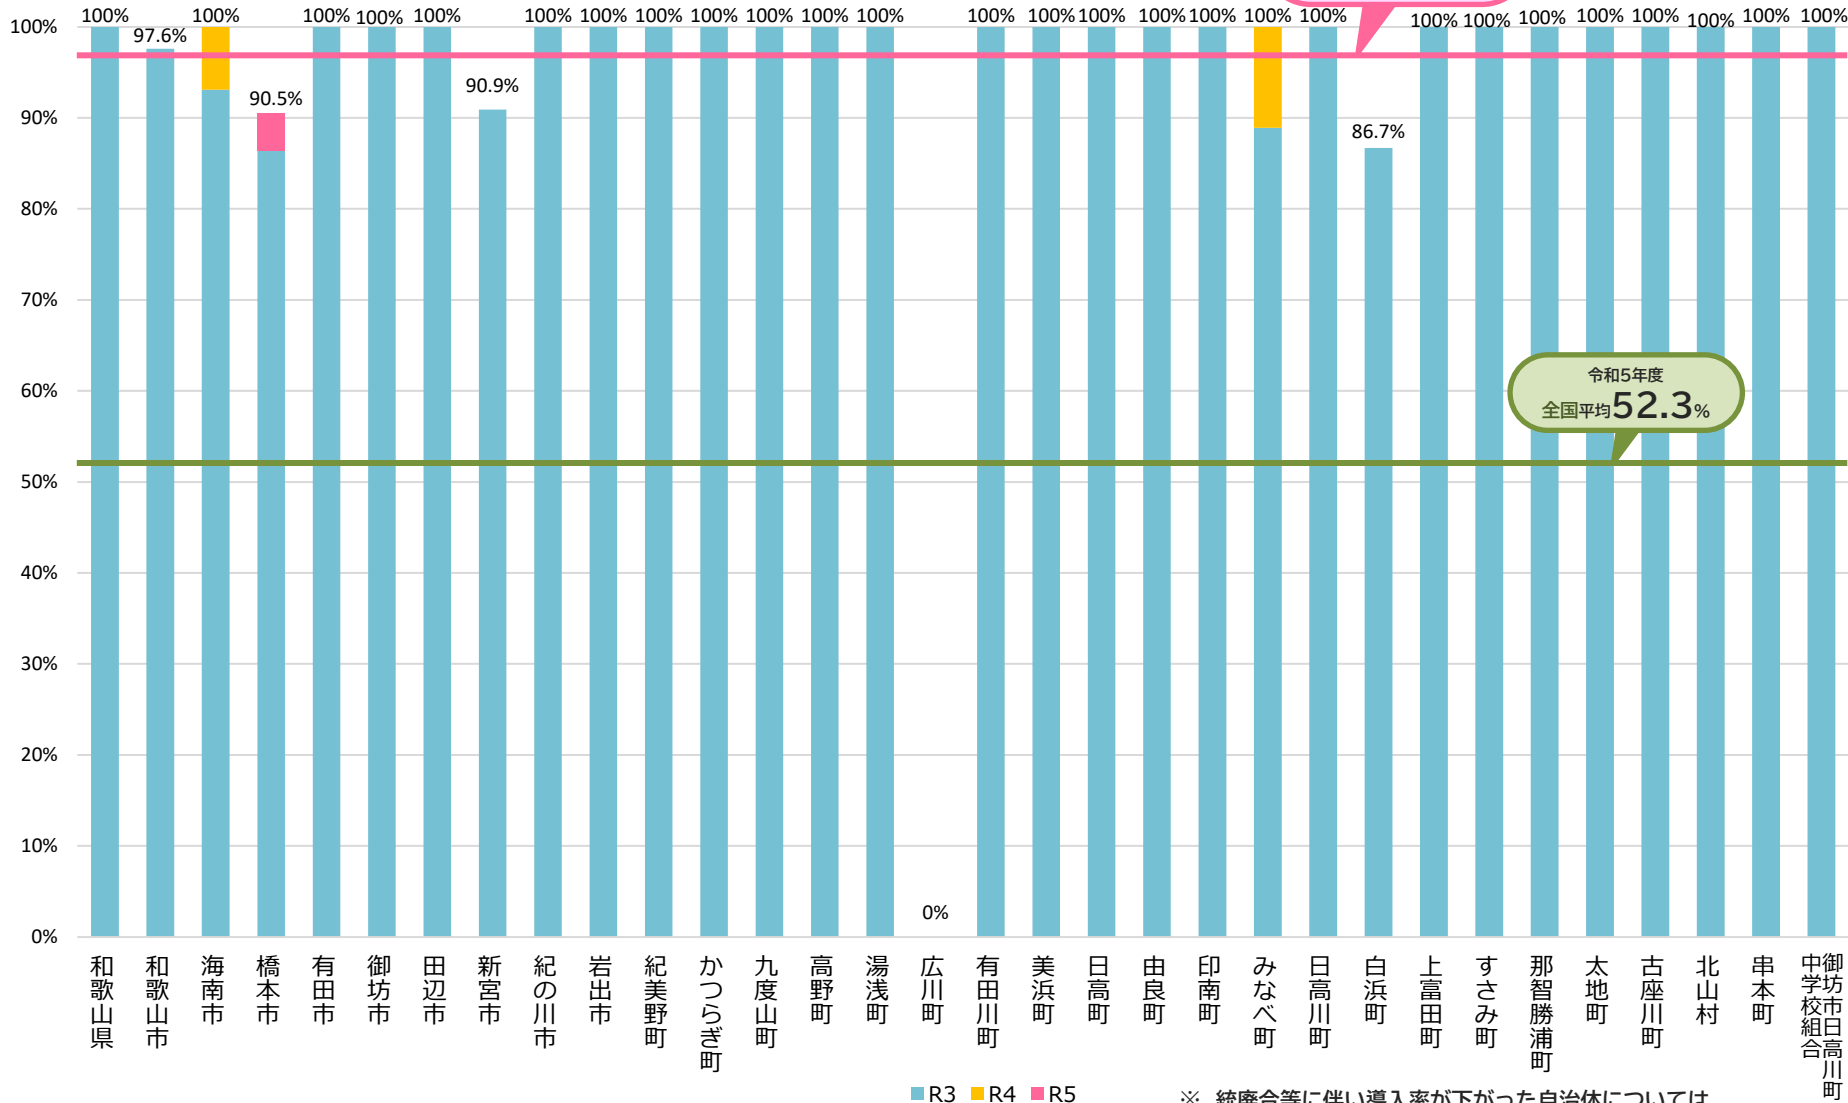

コミュニティ・スクールの導入率 3か年の推移

和歌山県

各年度とも
5月1日時点

自治体別/全学校種

※ 統廃合等に伴い導入率が下がった自治体については、当該推移を網掛けで表示している。