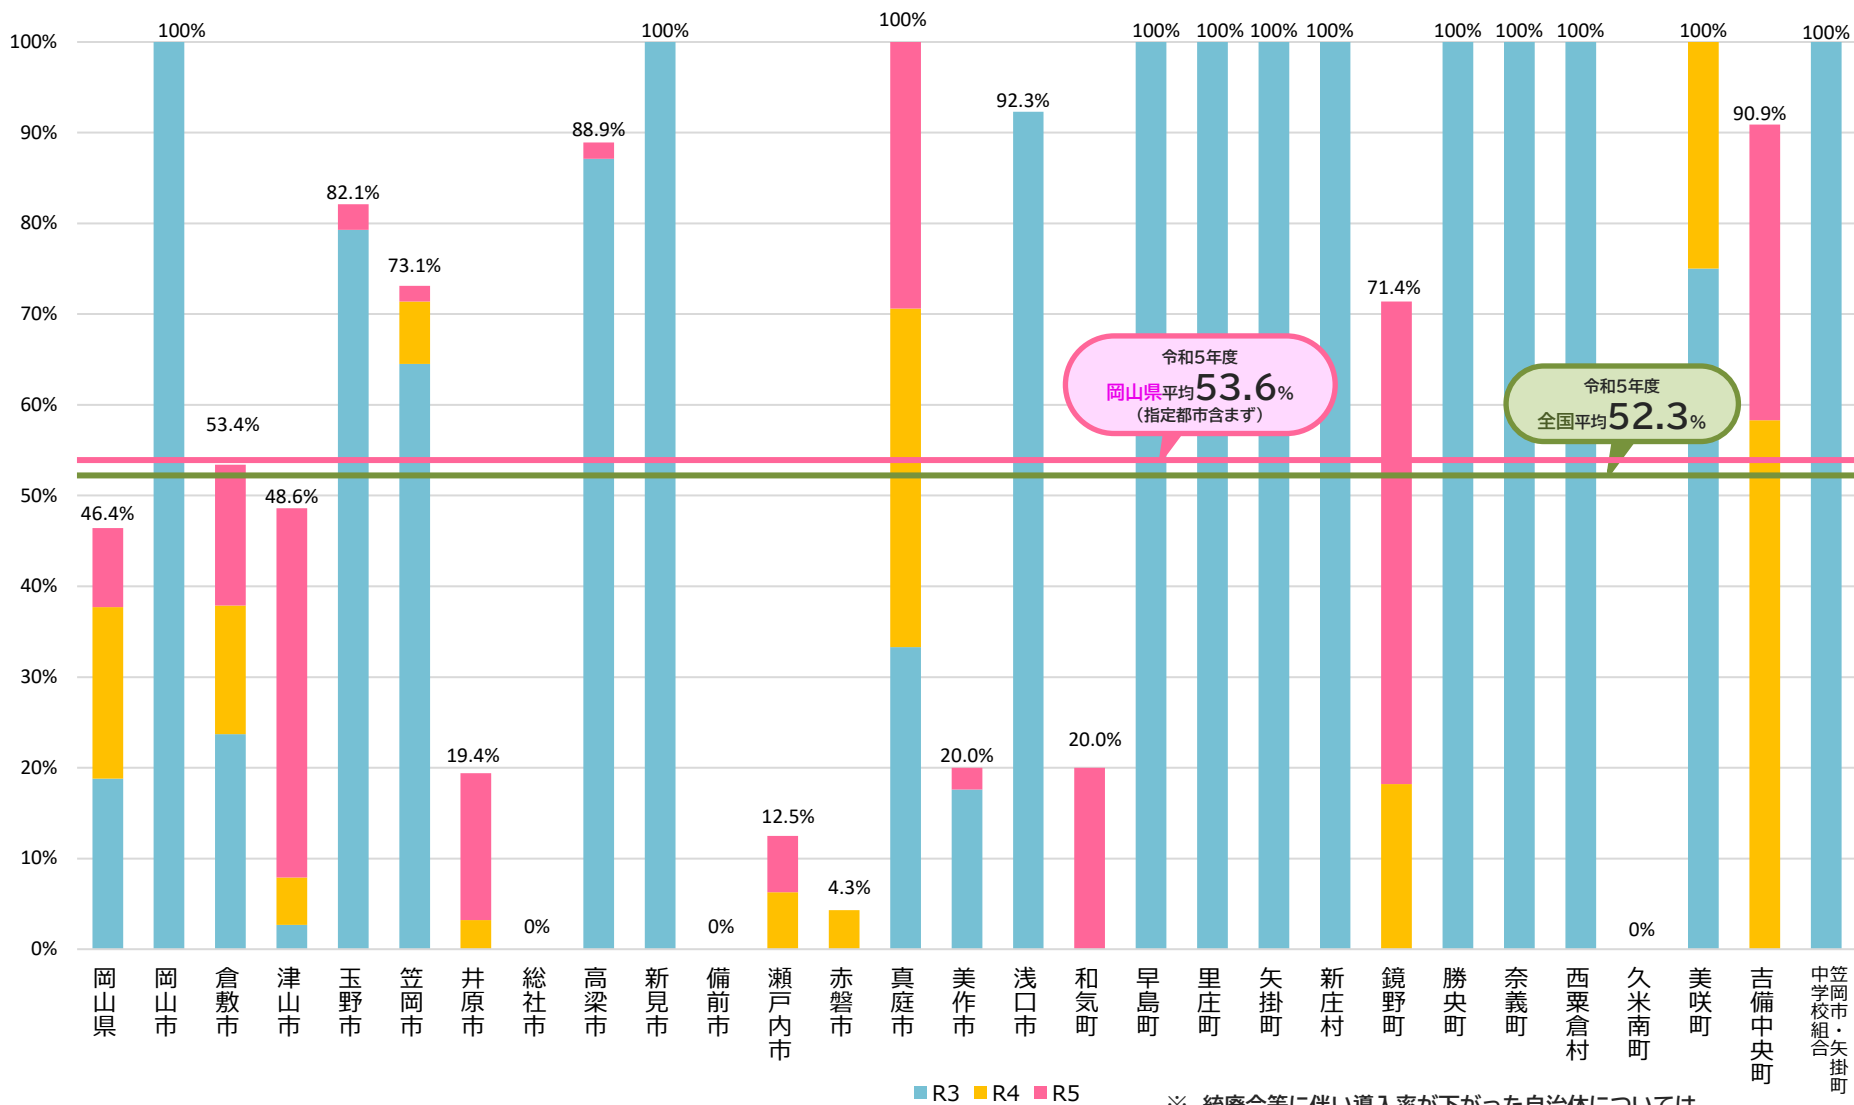

コミュニティ・スクールの導入率 3か年の推移

岡山県

各年度とも
5月1日時点

自治体別/全学校種

※ 統廃合等に伴い導入率が下がった自治体については、当該推移を網掛けで表示している。