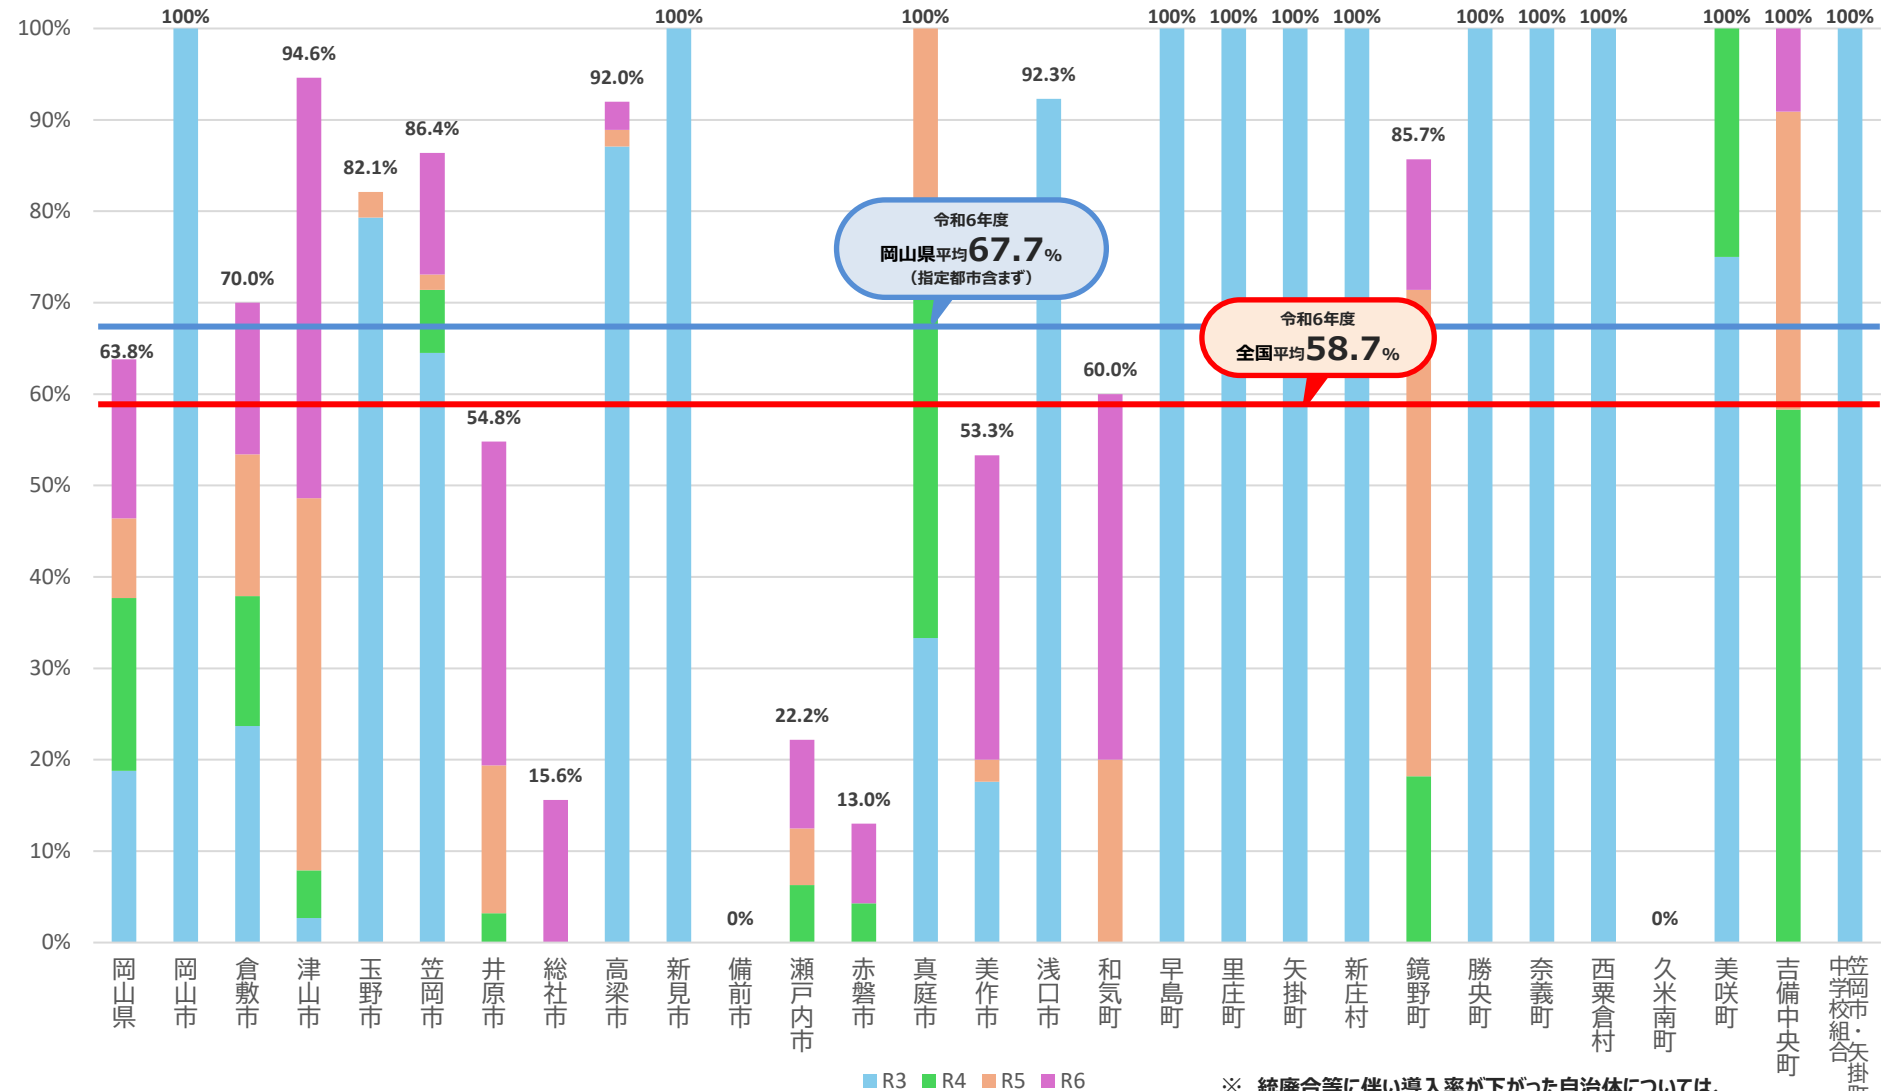

# コミュニティ・スクールの導入率（令和3年度以降の推移）

岡山県

各年度とも  
5月1日時点

## 自治体別/全学校種

※ 統廃合等に伴い導入率が下がった自治体については、当該推移を網掛けで表示している。