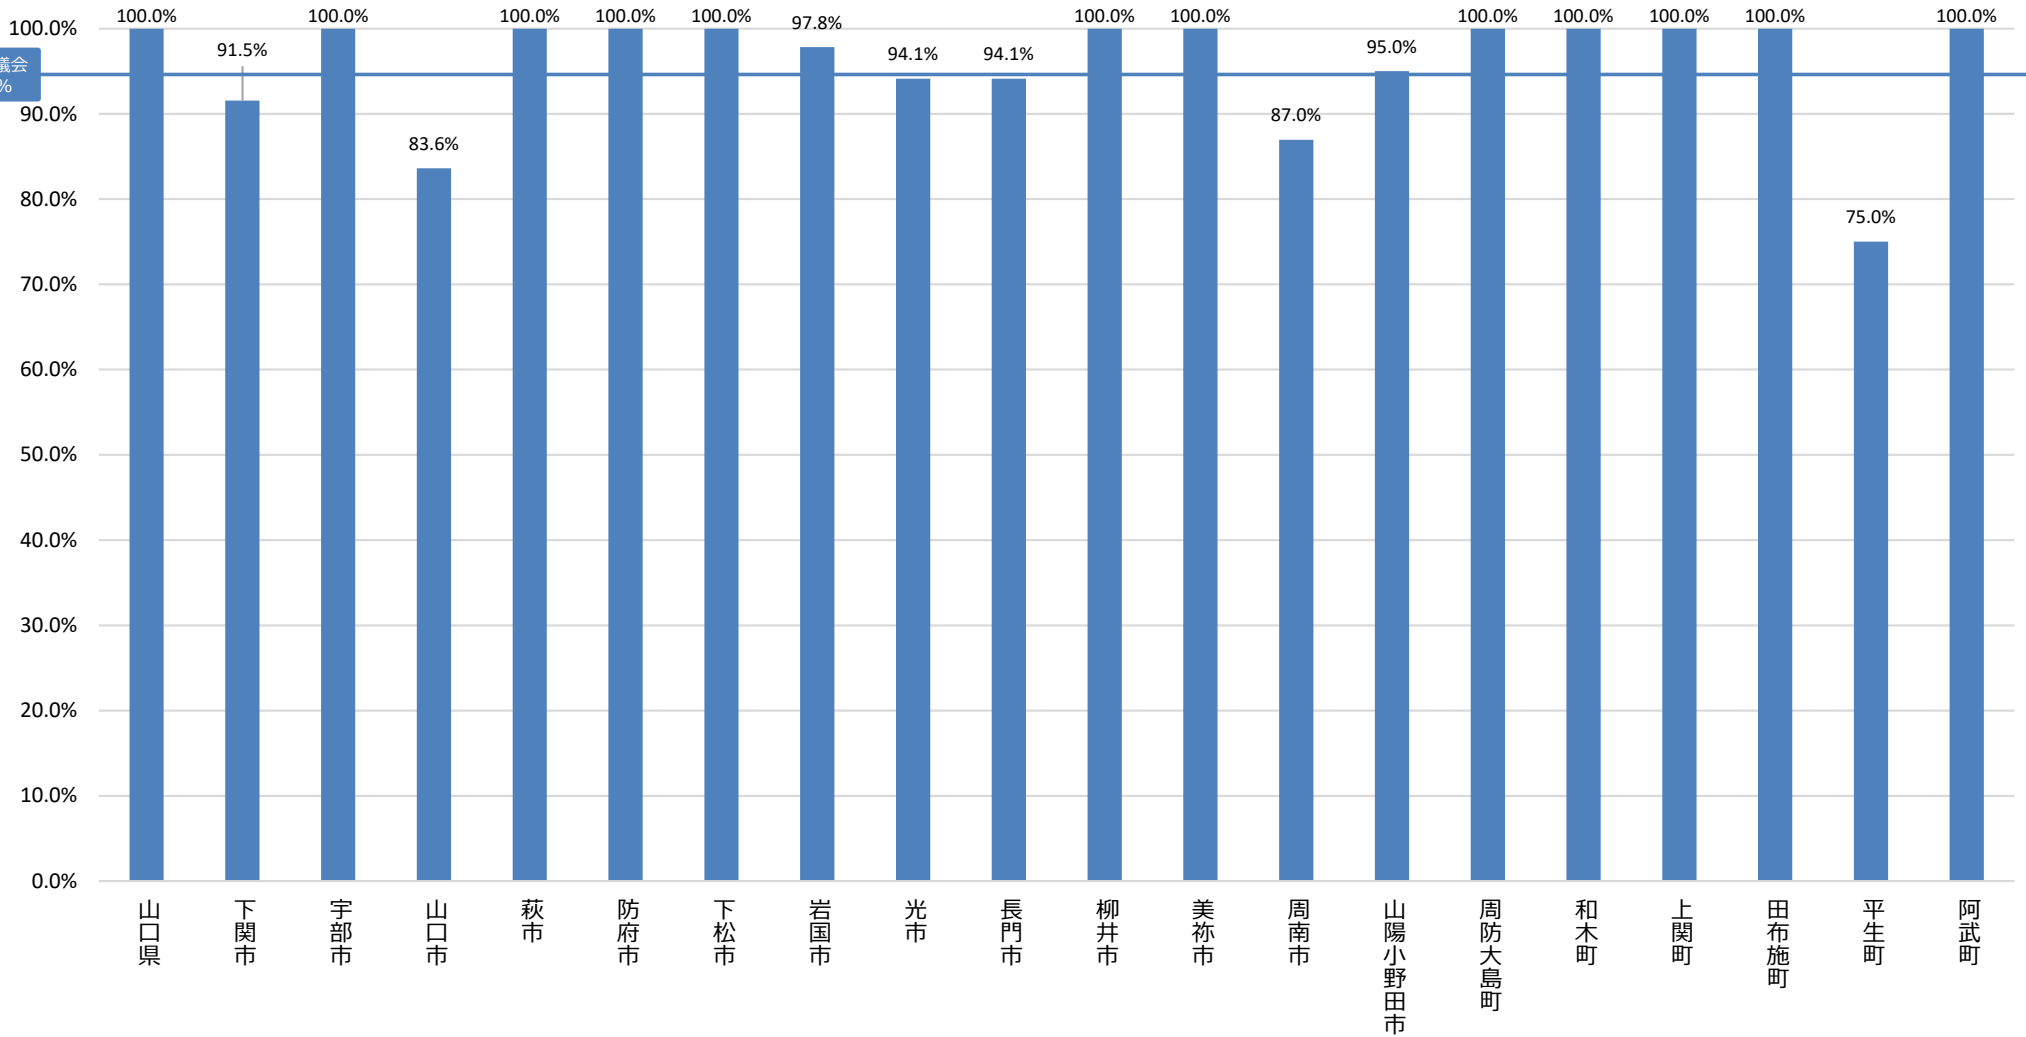

# コミュニティ・スクールの学校導入率（都道府県/自治体別・全学校種）【山口県】

学校運営協議会  
平均94.7%

■全学校種CS導入率