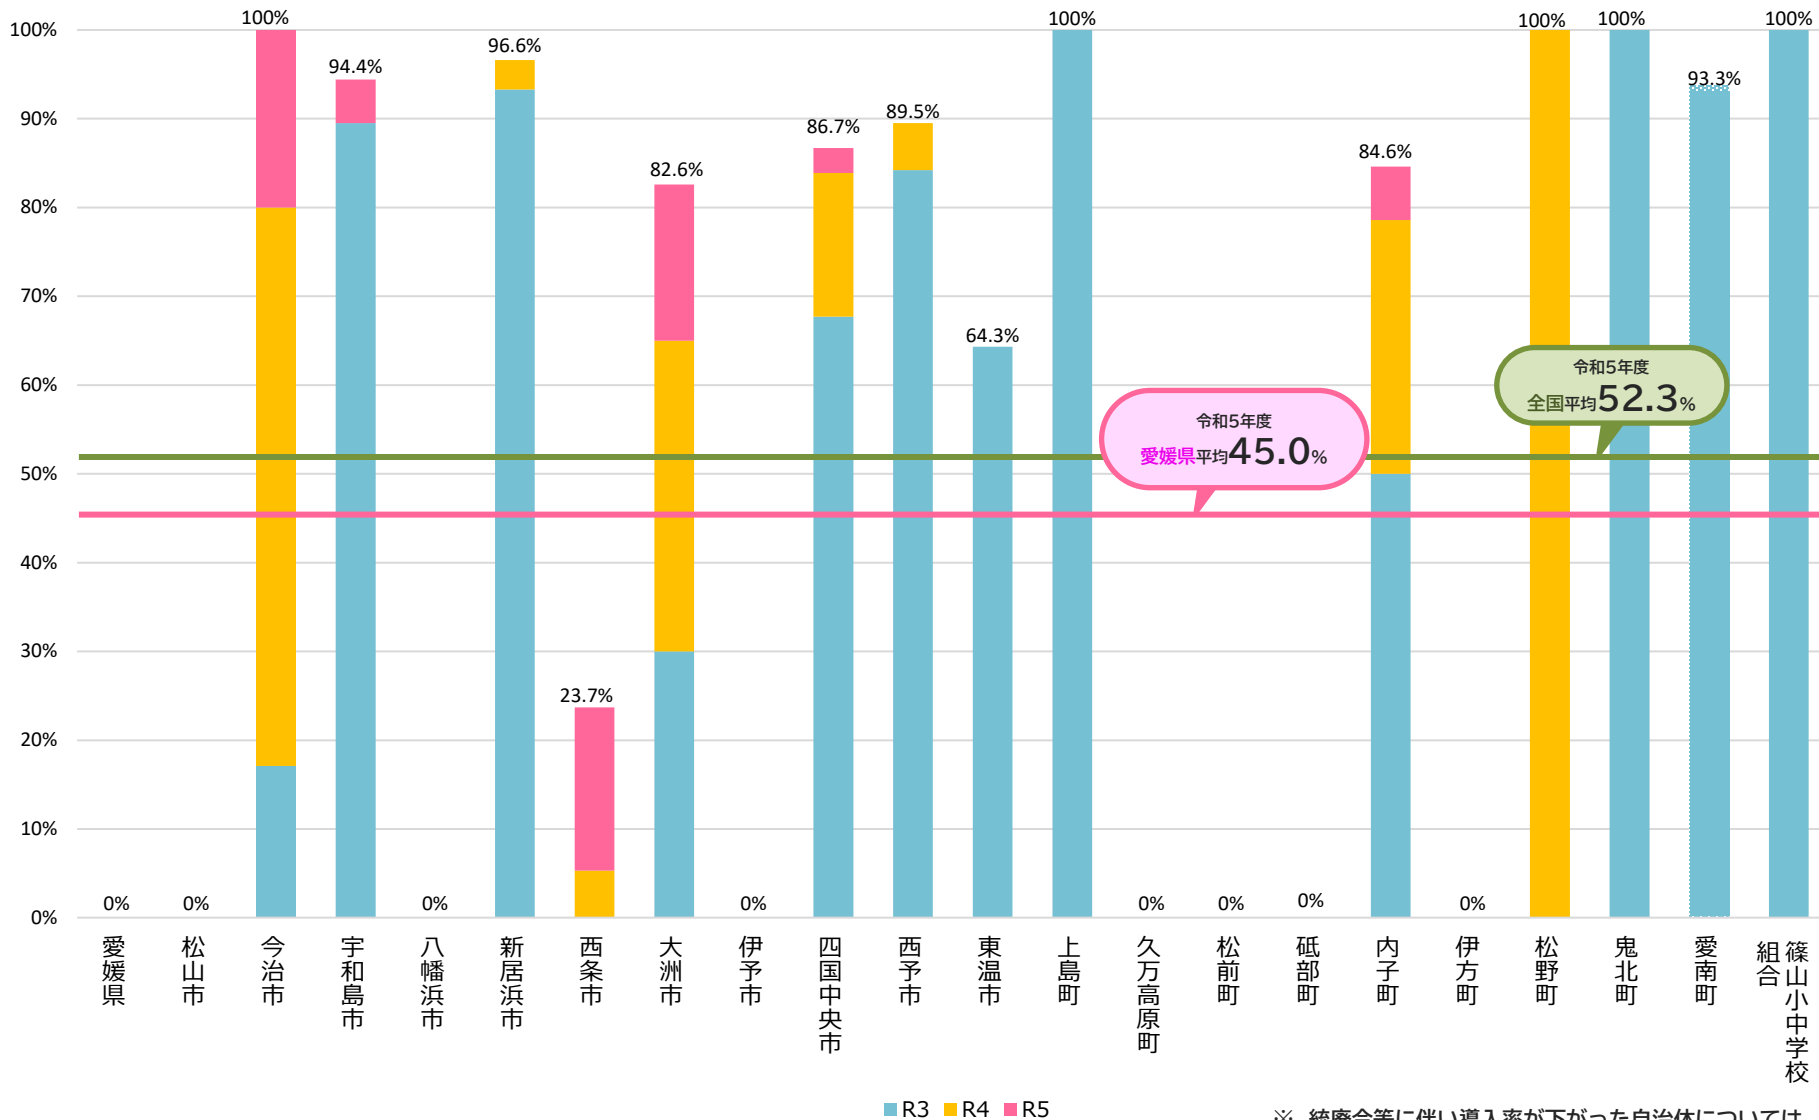

コミュニティ・スクールの導入率 3か年の推移

愛媛県

各年度とも
5月1日時点

自治体別/全学校種

※ 統廃合等に伴い導入率が下がった自治体については、当該推移を網掛けで表示している。