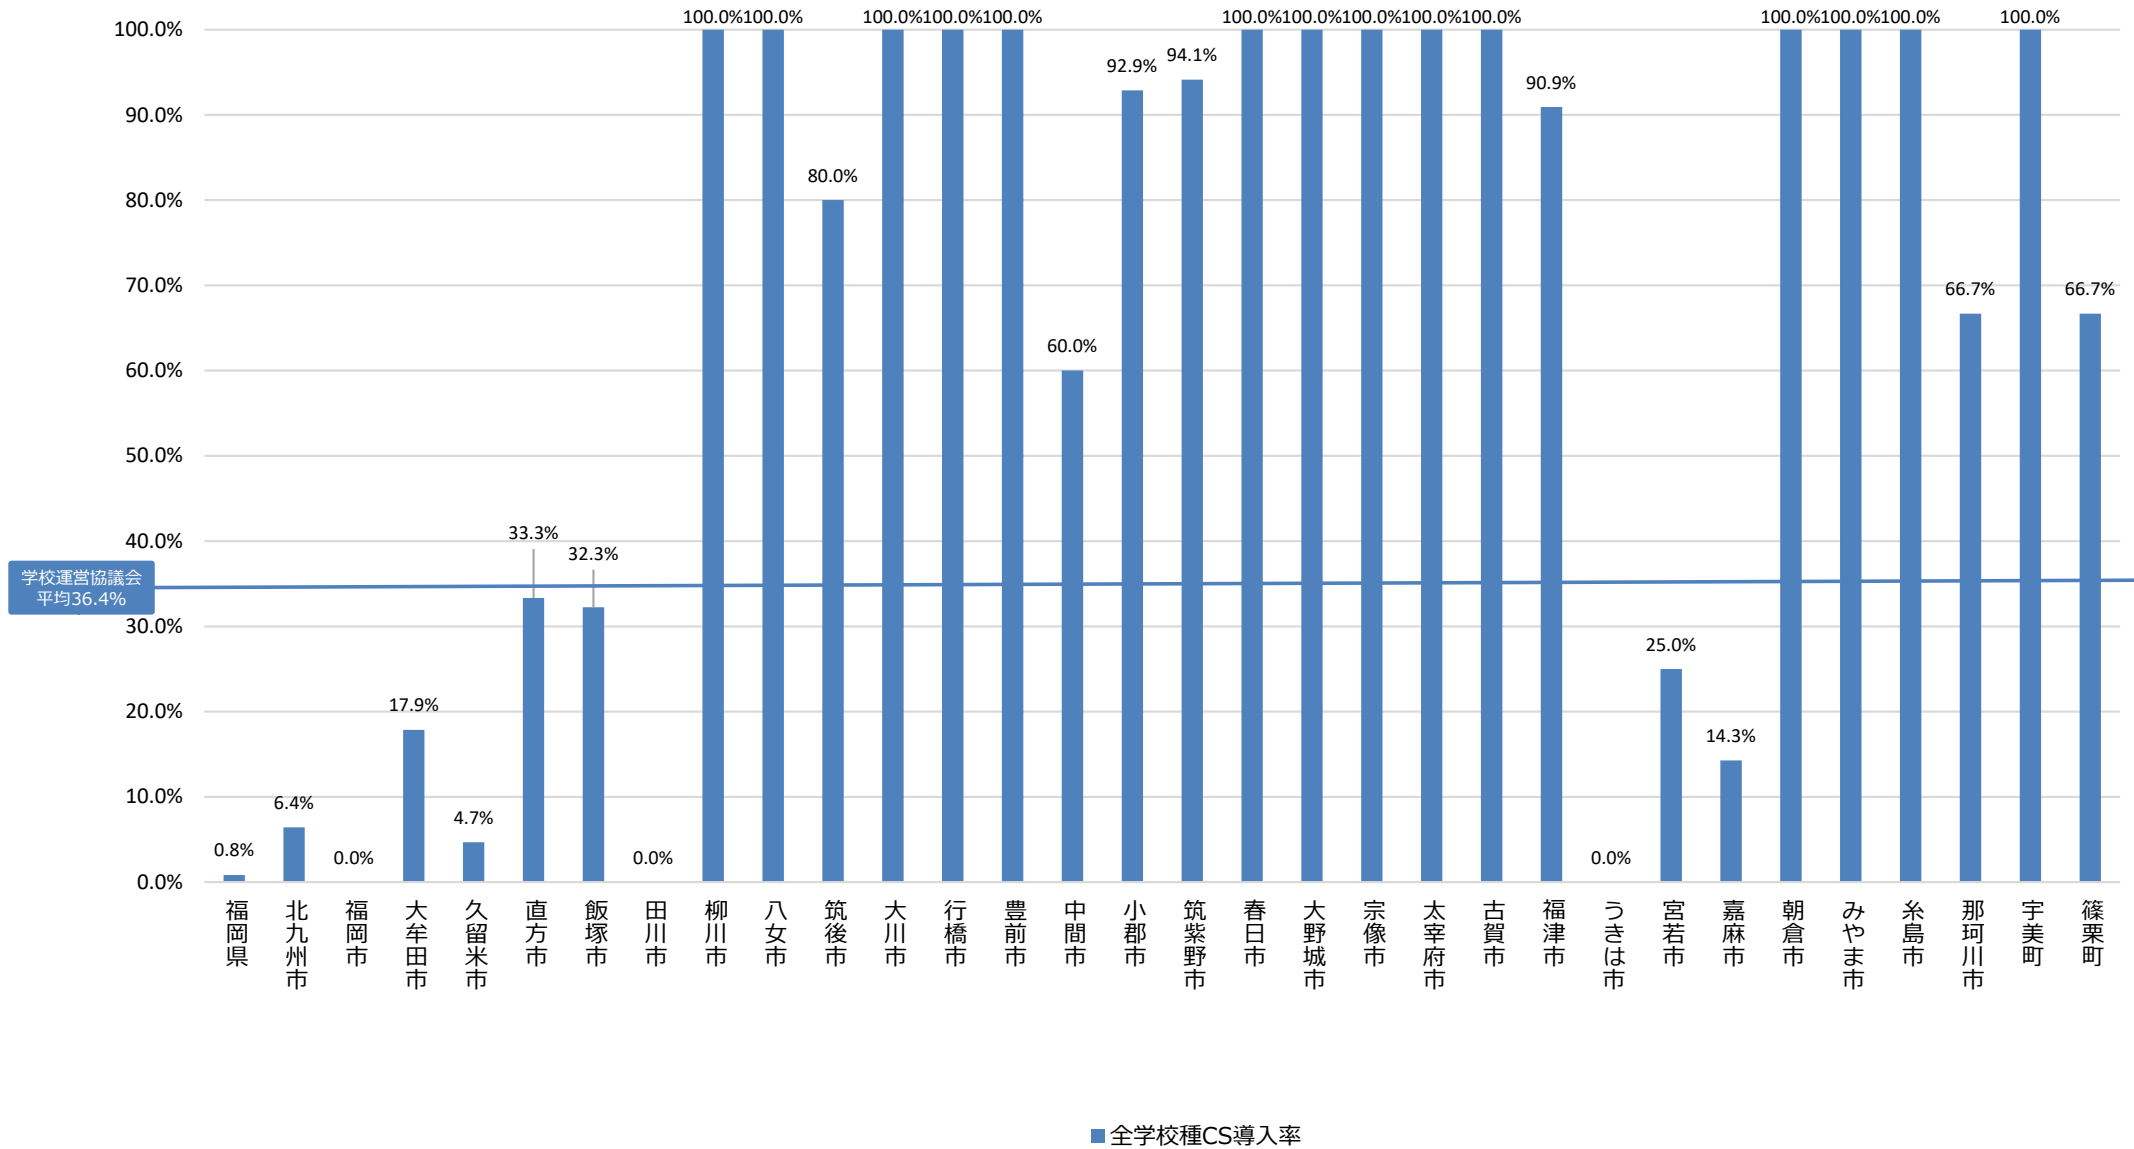

# コミュニティ・スクールの学校導入率（都道府県/自治体別・全学校種）【福岡県①】