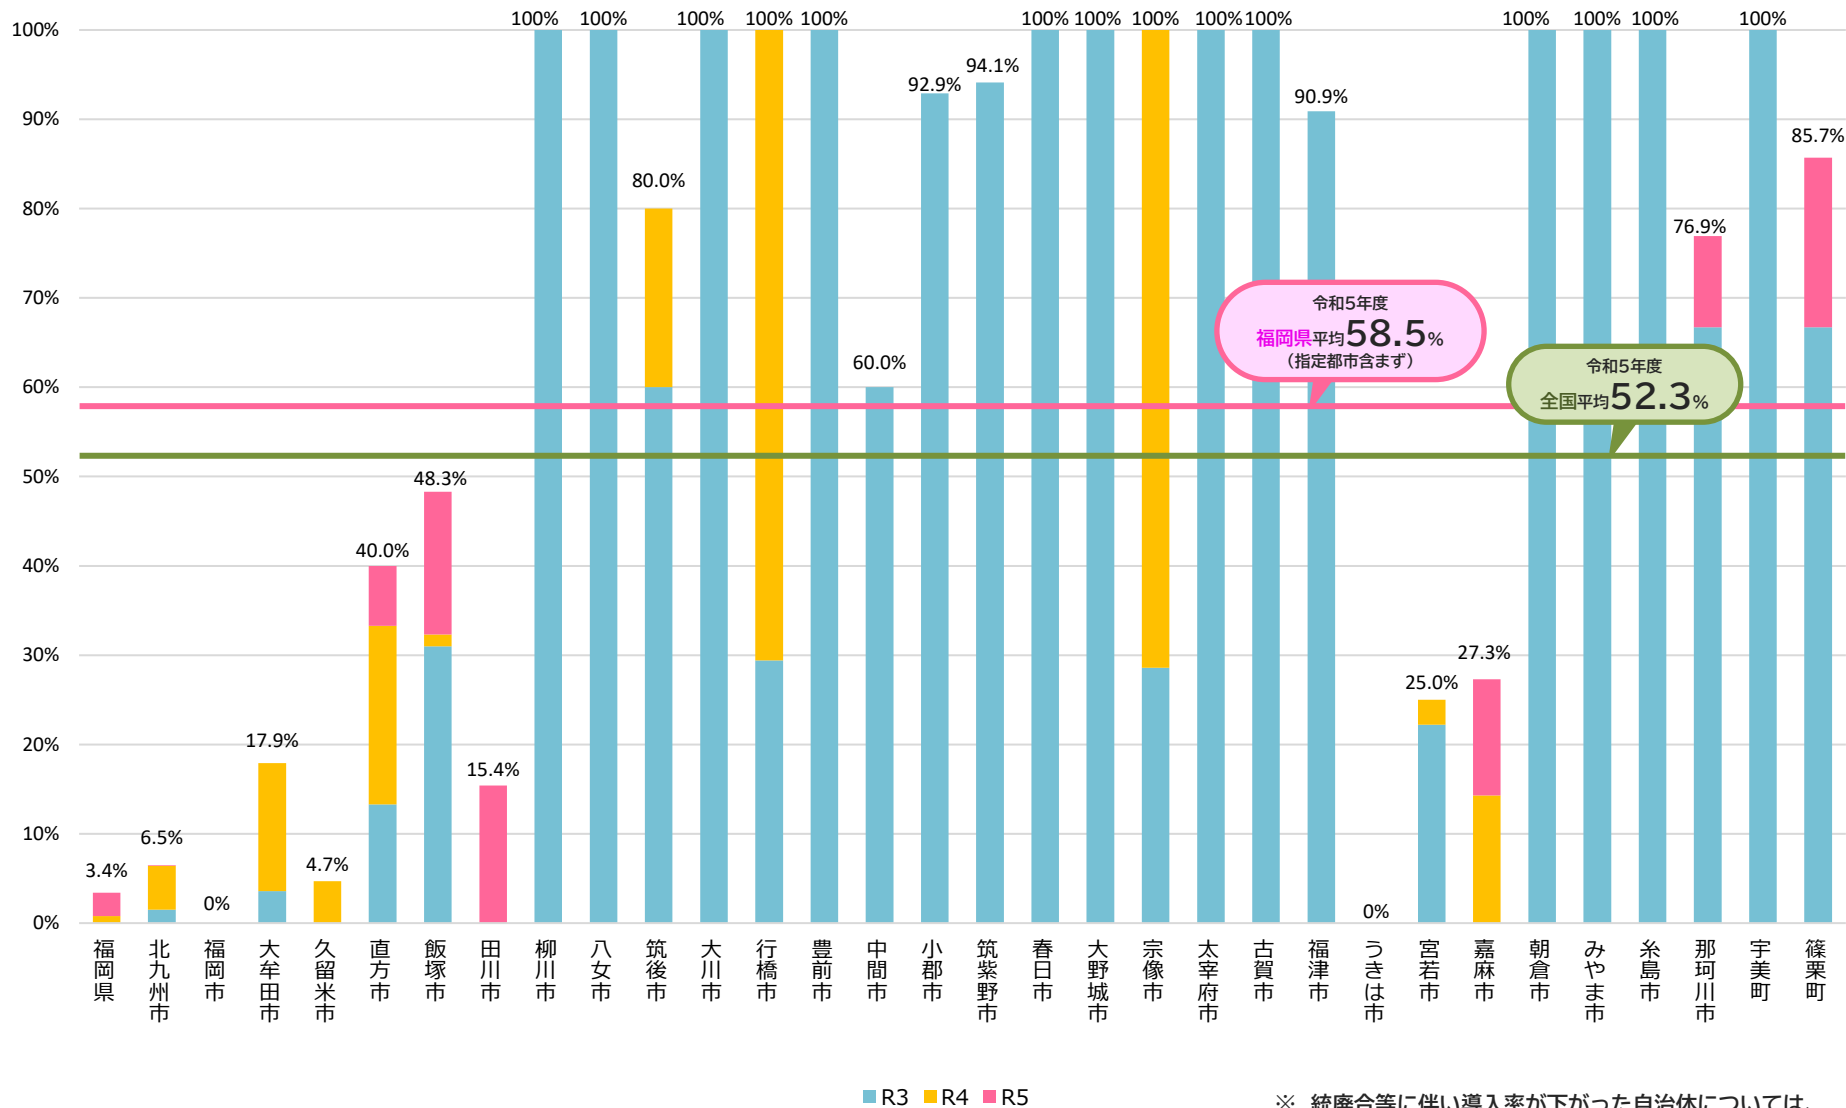

コミュニティ・スクールの導入率 3か年の推移

福岡県①

各年度とも
5月1日時点

自治体別/全学校種

※ 統廃合等に伴い導入率が下がった自治体については、当該推移を網掛けで表示している。

コミュニティ・スクールの導入率 3か年の推移

福岡県②

各年度とも
5月1日時点