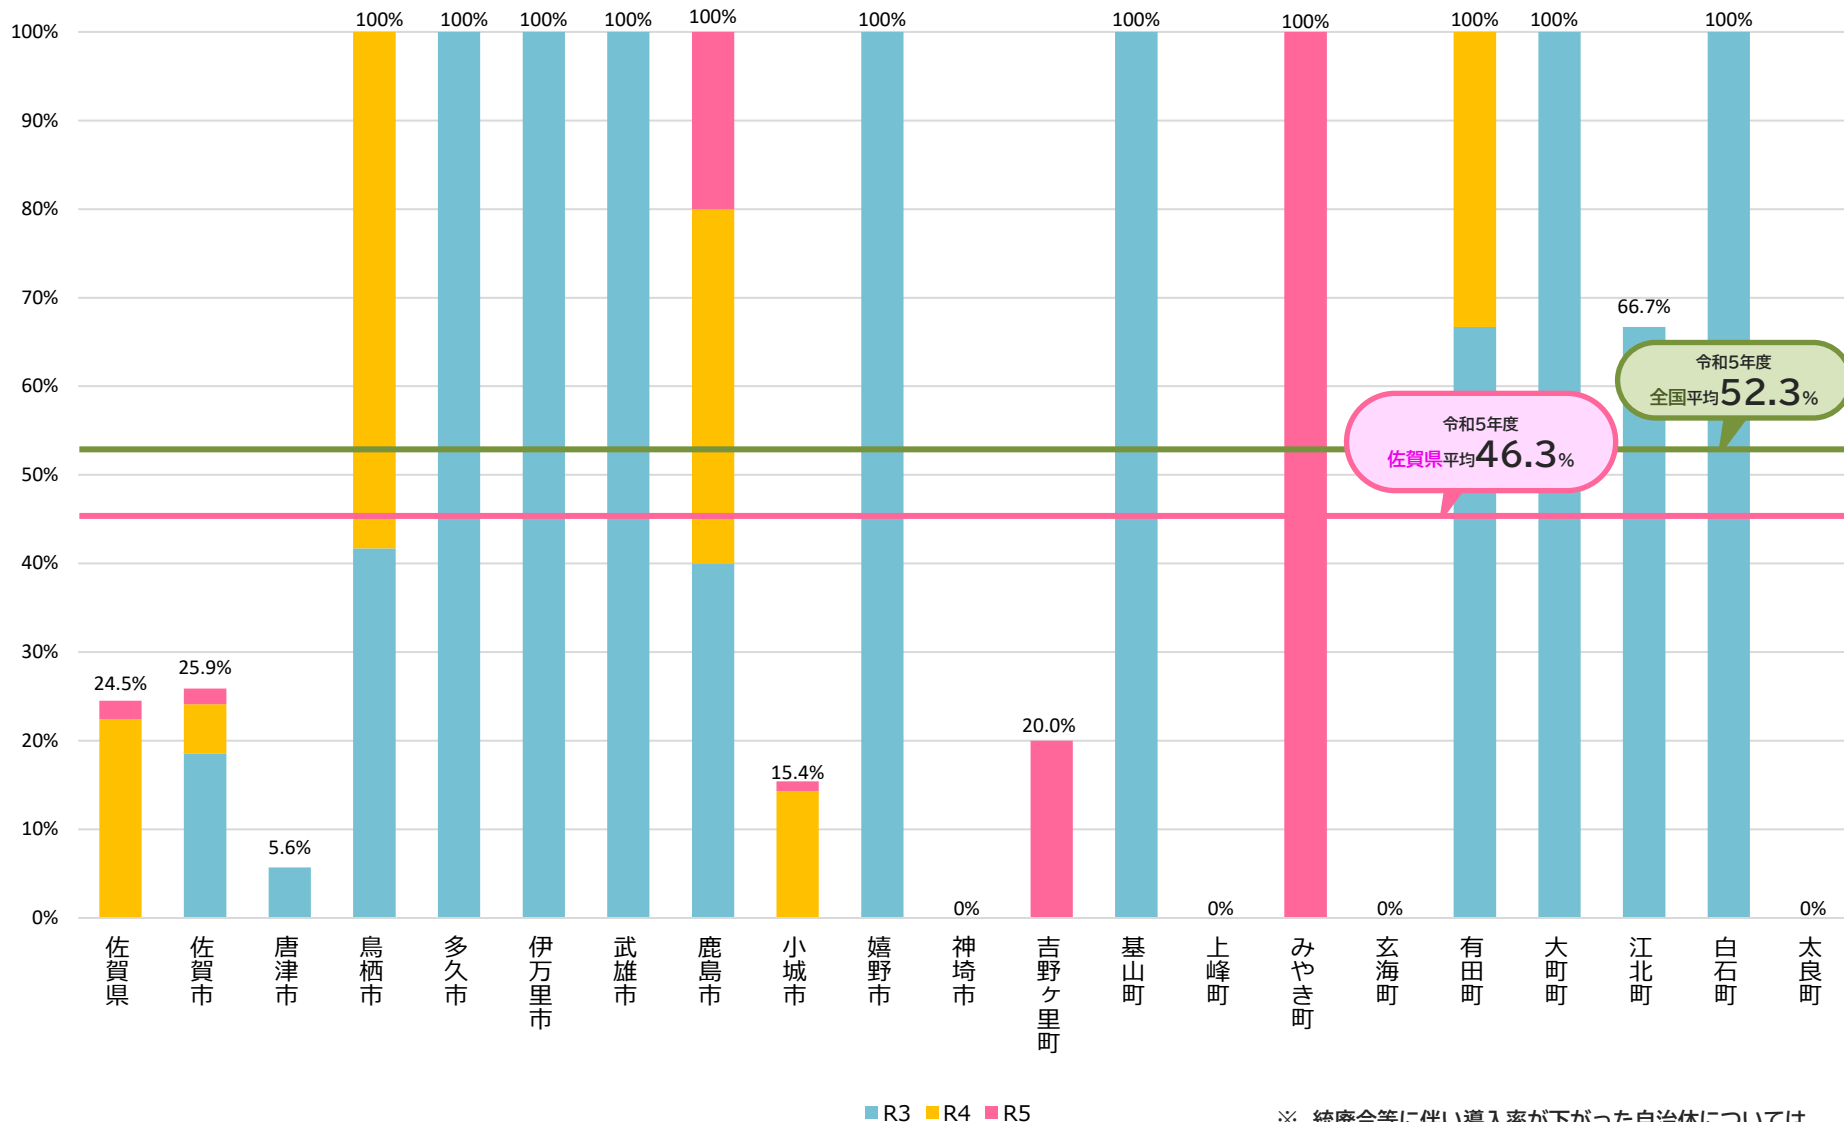

# コミュニティ・スクールの導入率 3か年の推移

佐賀県

各年度とも  
5月1日時点

## 自治体別/全学校種

令和5年度  
佐賀県平均 **46.3%**

令和5年度  
全国平均 **52.3%**

※ 統廃合等に伴い導入率が下がった自治体については、当該推移を網掛けで表示している。