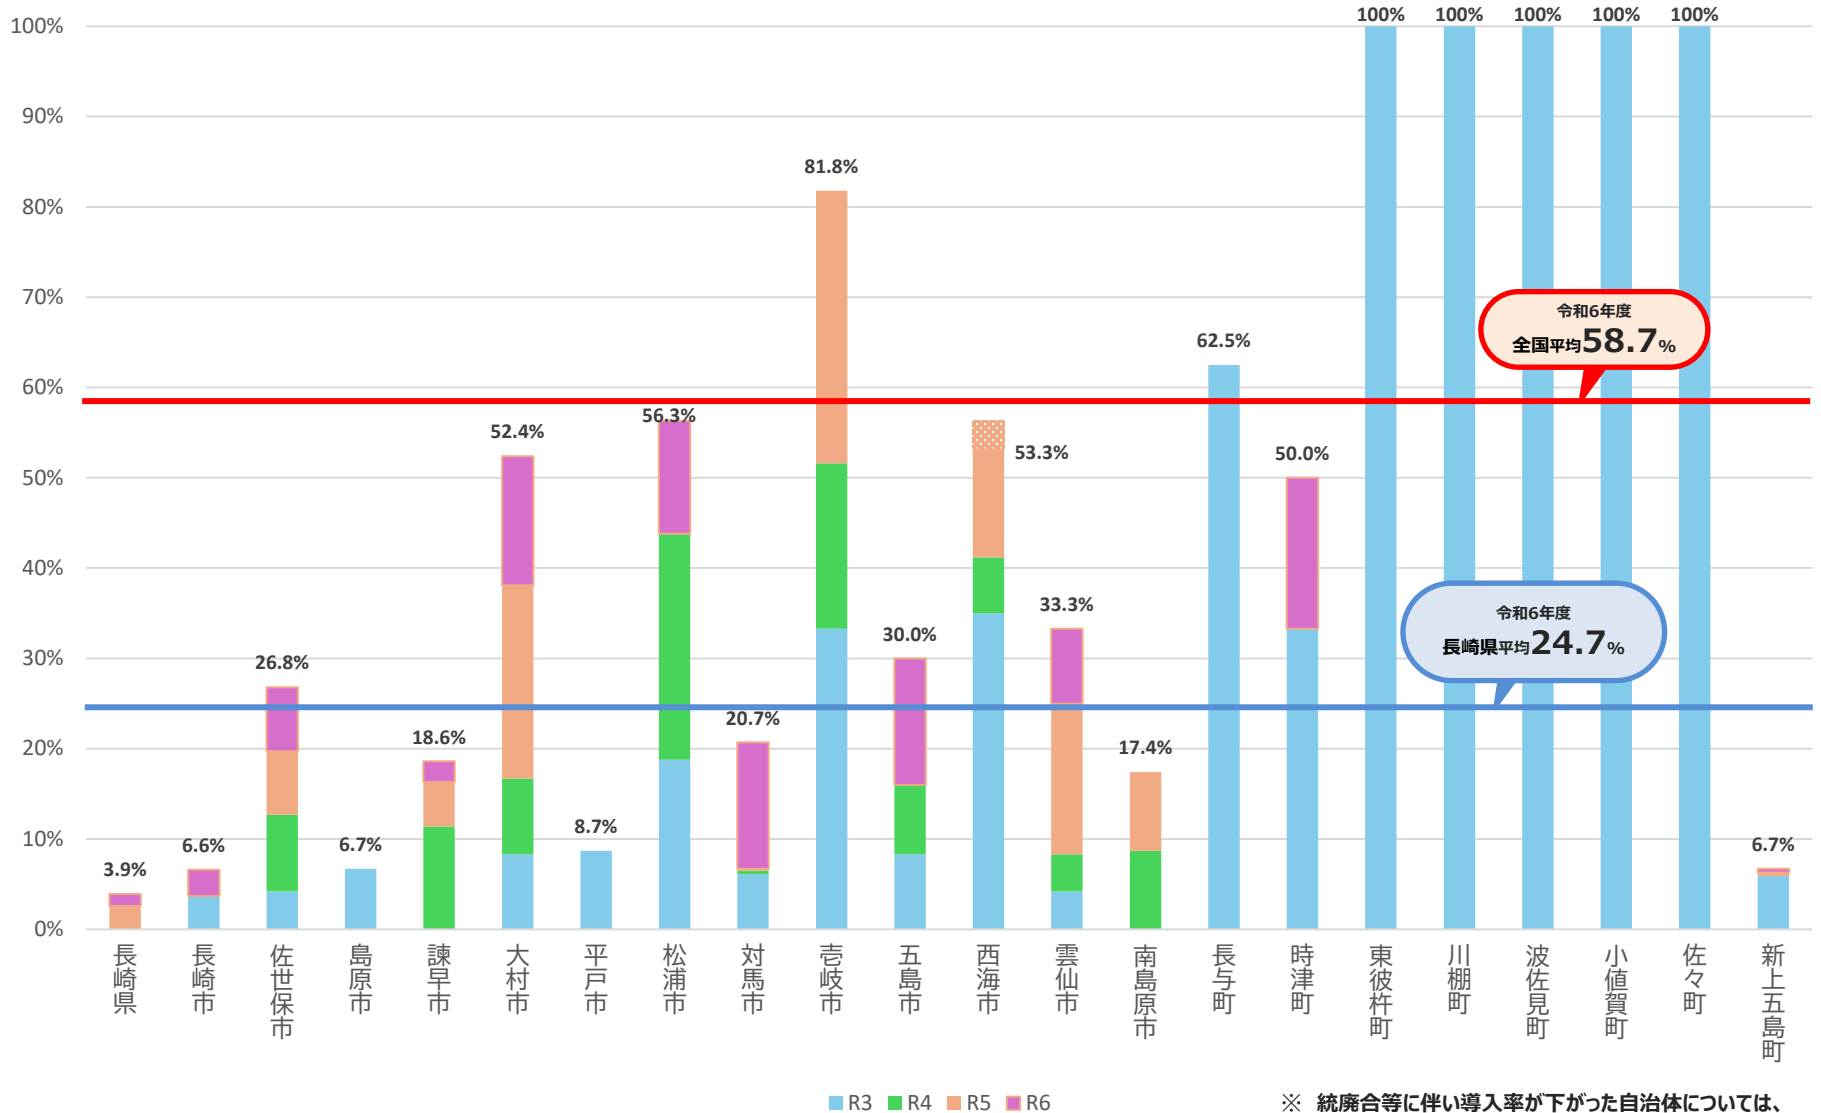

# コミュニティ・スクールの導入率（令和3年度以降の推移）

長崎県

各年度とも  
5月1日時点

## 自治体別/全学校種

※ 統廃合等に伴い導入率が下がった自治体については、当該推移を網掛けで表示している。