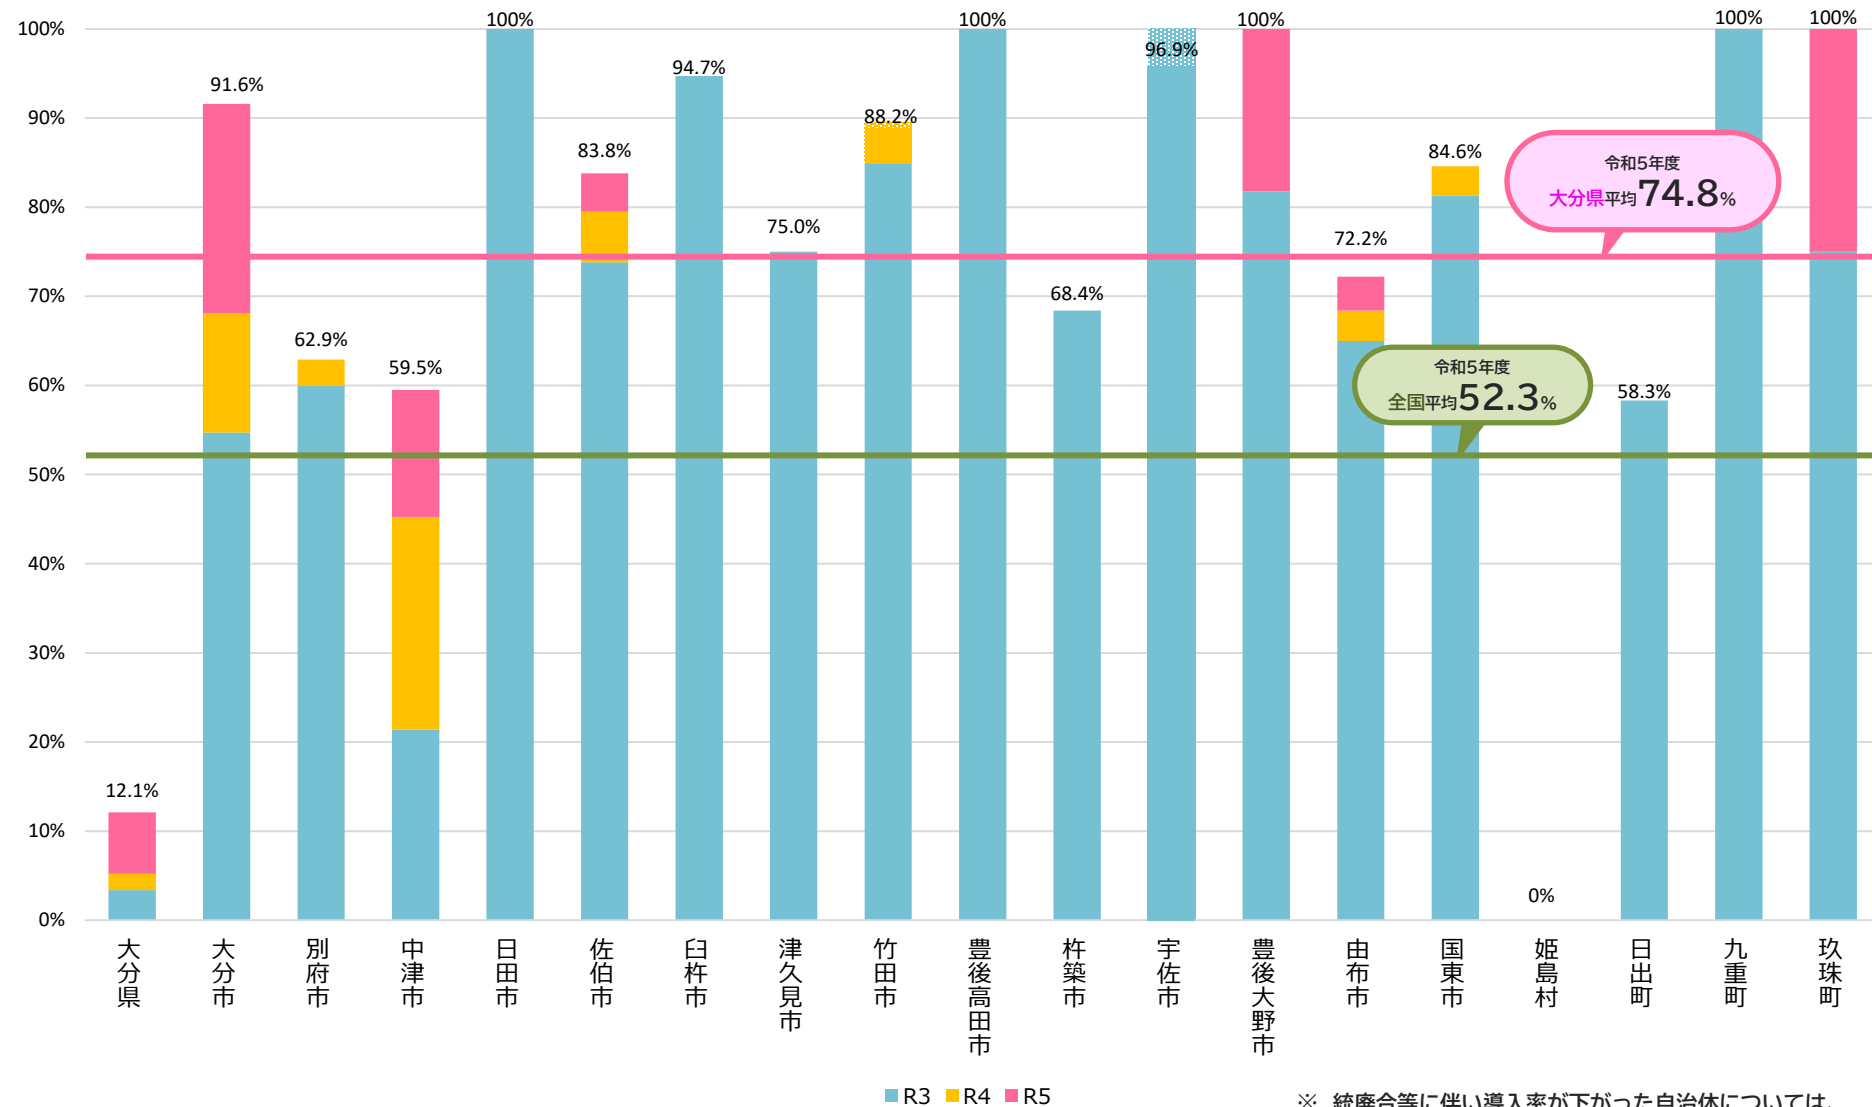

# コミュニティ・スクールの導入率 3か年の推移

大分県

各年度とも  
5月1日時点

自治体別/全学校種

※ 統廃合等に伴い導入率が下がった自治体については、当該推移を網掛けで表示している。