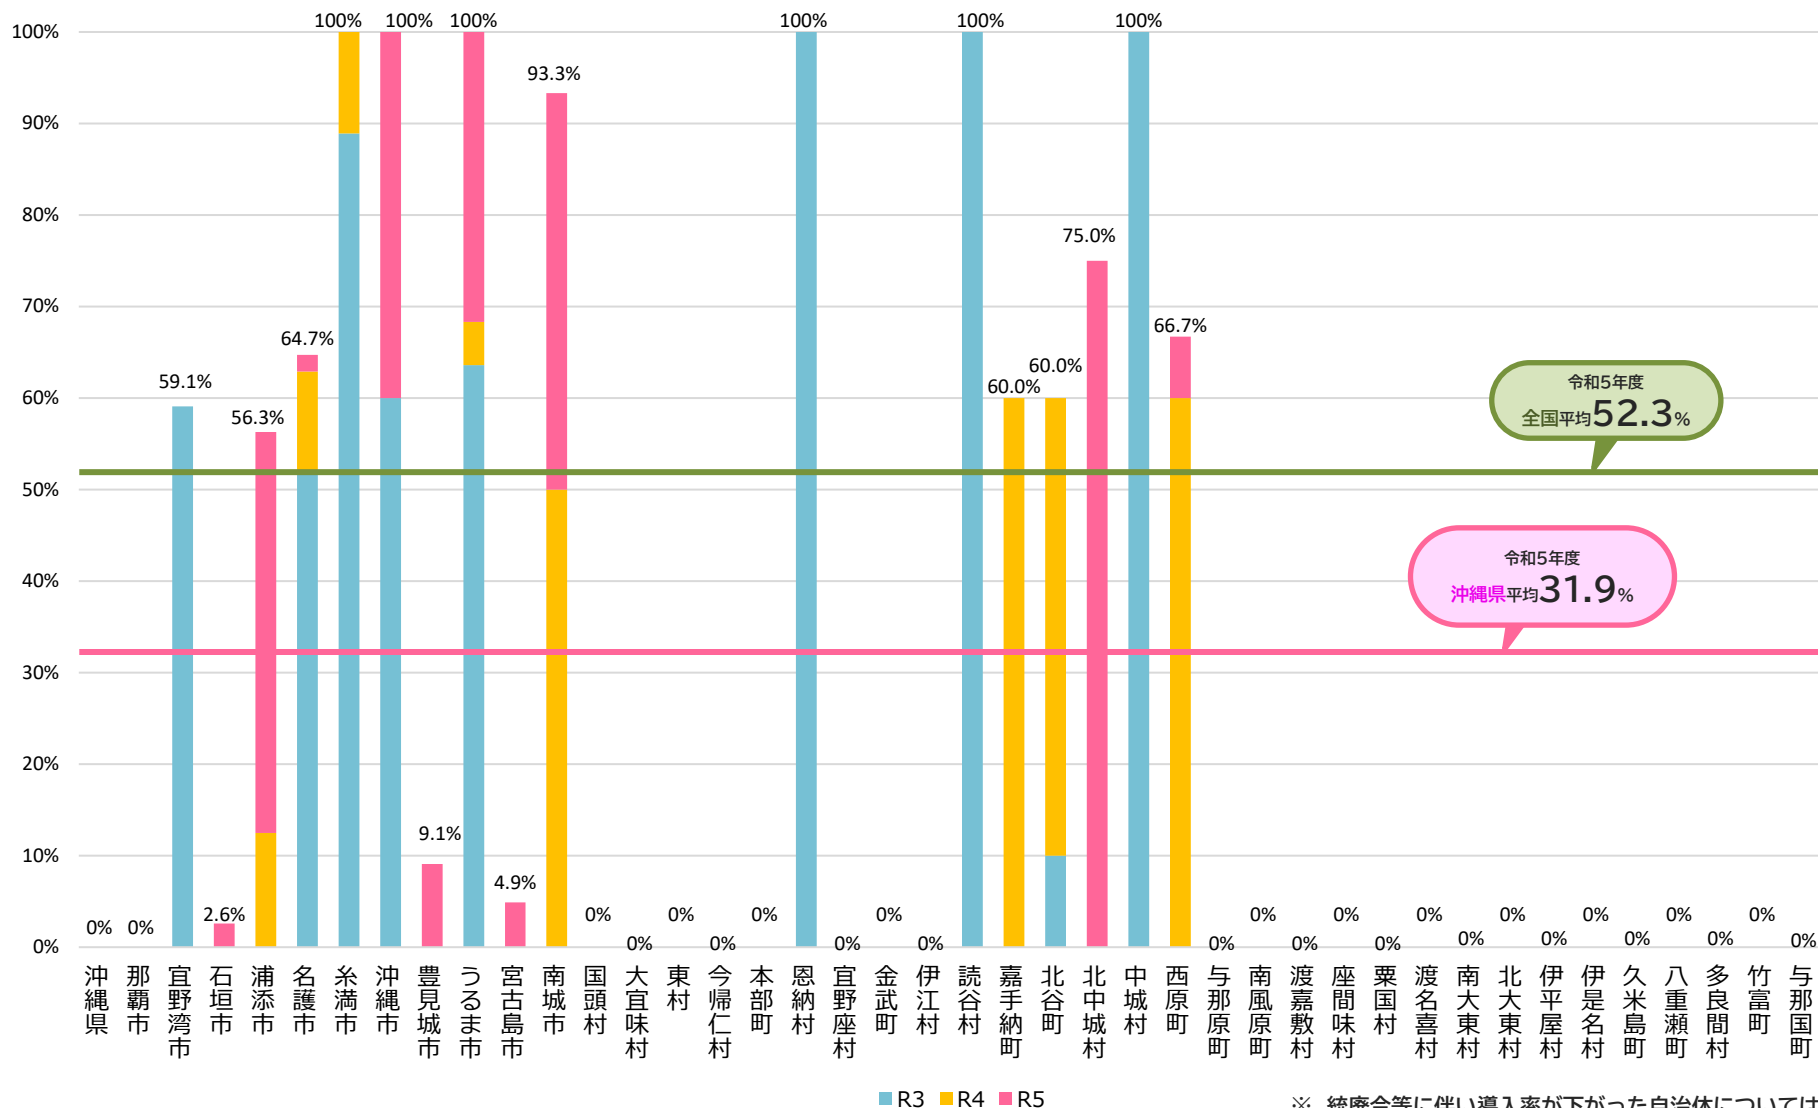

# コミュニティ・スクールの導入率 3か年の推移

沖縄県

各年度とも  
5月1日時点

## 自治体別/全学校種

※ 統廃合等に伴い導入率が下がった自治体については、当該推移を網掛けで表示している。