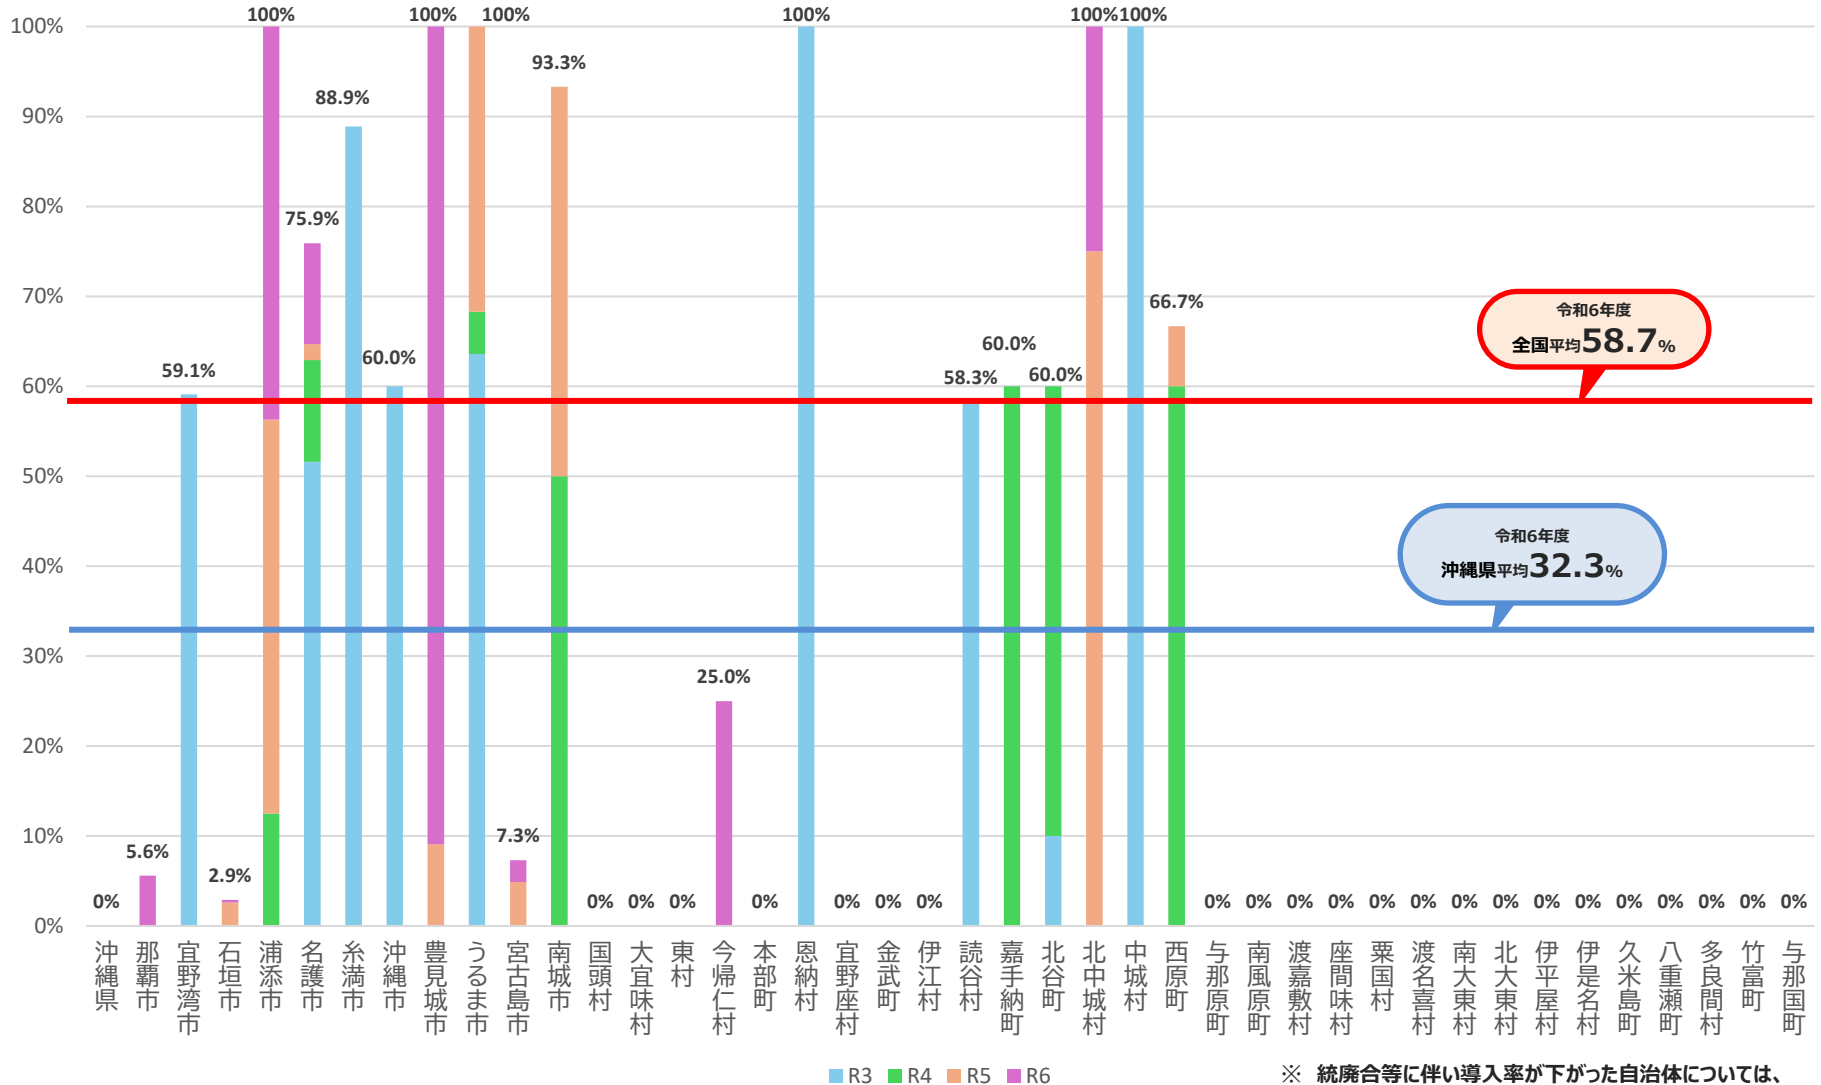

コミュニティ・スクールの導入率（令和3年度以降の推移）

沖縄県

各年度とも
5月1日時点

自治体別/全学校種

令和6年度
全国平均 **58.7%**

令和6年度
沖縄県平均 **32.3%**

※ 統廃合等に伴い導入率が下がった自治体については、当該推移を網掛けで表示している。